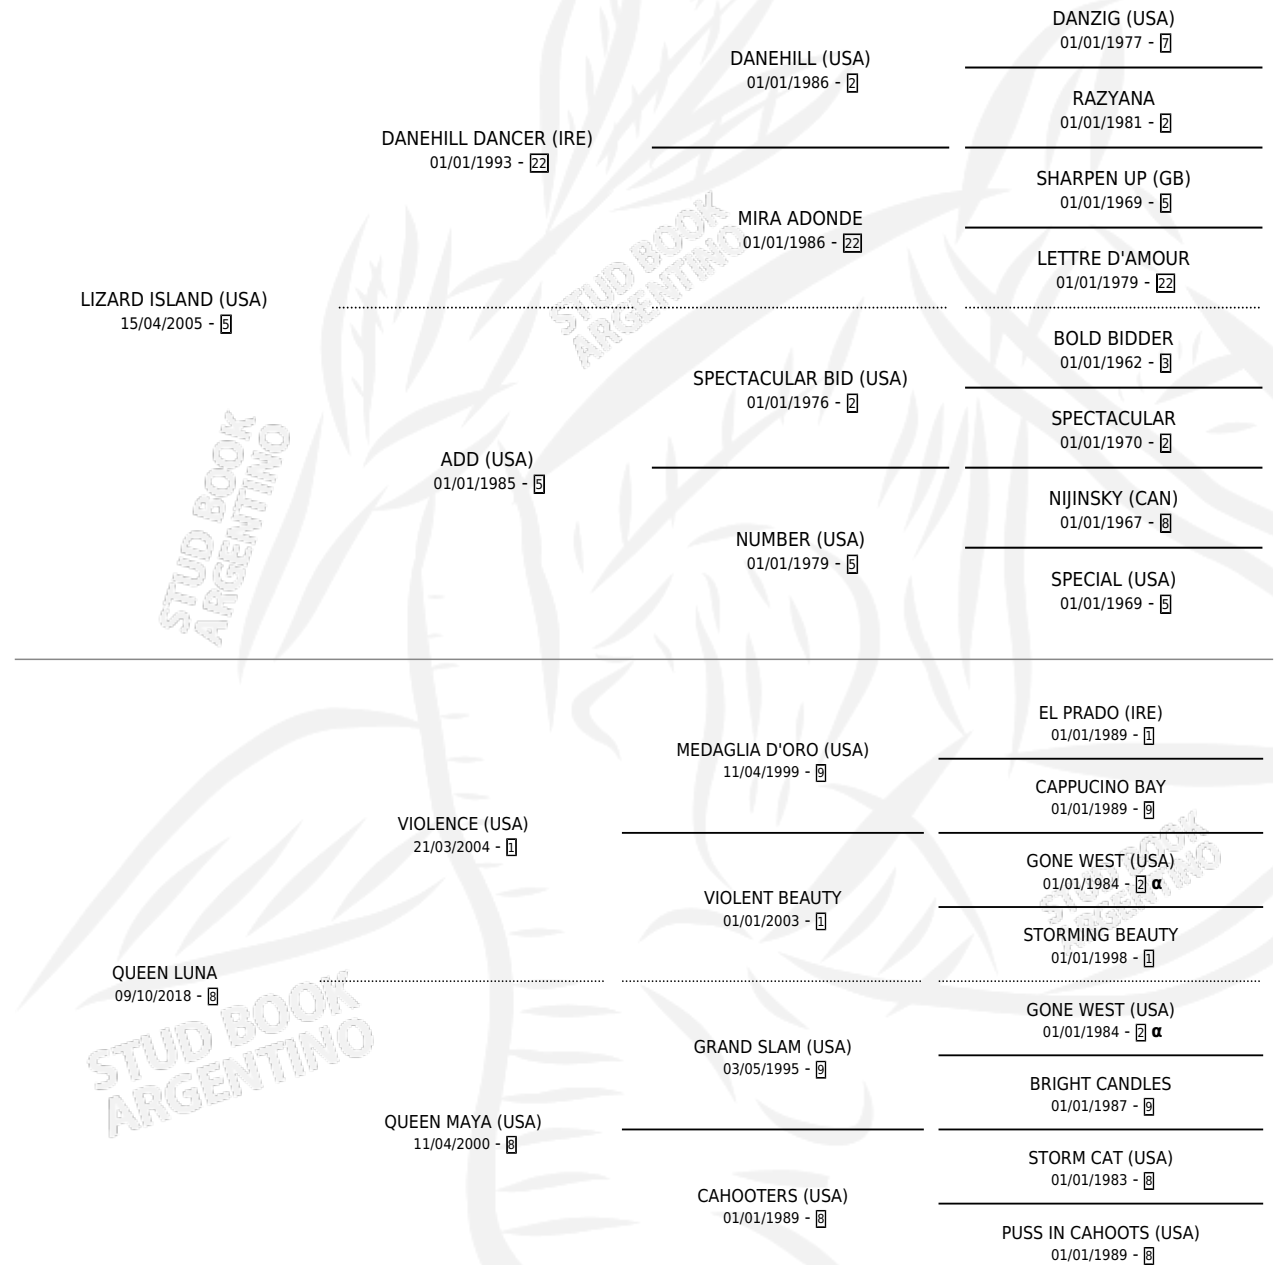

QUEEN LAGER

por LIZARD ISLAND (USA) y QUEEN LUNA por VIOLENCE (USA)

Argentina · Hembra · Zaino · SP · 12/08/2022
Familia 8-h · Volumen 44

ESTADO

TIPIFICACIÓN SANGUÍNEA	X
TIPIFICACIÓN POR ADN	✓
PASAPORTE	✓
IDENTIFICACIÓN POR MICROCHIP	✓
REPRODUCTOR	✓

Lugar de nacimiento: La Pasion
Criador: La Pasion

PEDIGREE

INBREEDING : α