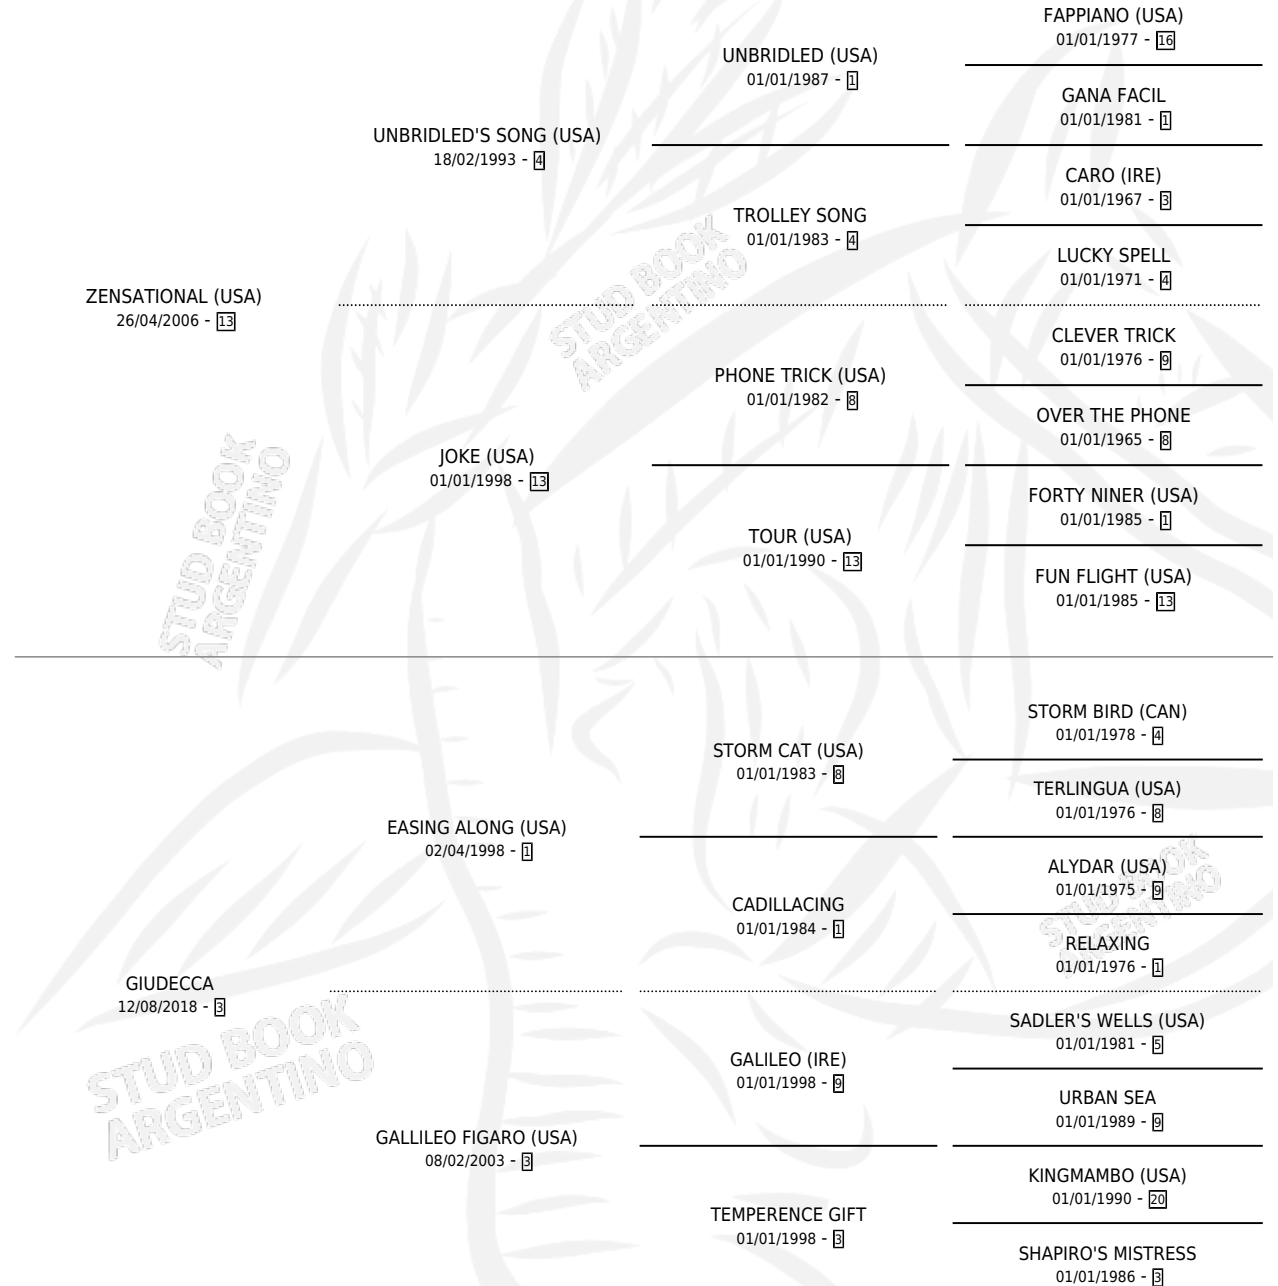

GIRASOLE

por ZENSATIONAL (USA) y GIUDECCA por EASING ALONG (USA)

Argentina · Macho · Alazan · SP · 14/08/2022
Familia 3 · Volumen 44

ESTADO

TIPIFICACIÓN SANGUÍNEA	X
TIPIFICACIÓN POR ADN	✓
PASAPORTE	✓
IDENTIFICACIÓN POR MICROCHIP	✓
REPRODUCTOR	X

Lugar de nacimiento: La Pasion
Criador: La Pasion

PEDIGREE

EXPORTACIÓN / IMPORTACIÓN

FECHA	MOVIMIENTO	PAÍS
02/10/2024	EXPORTADO	URUGUAY

GIRASOLE

Datos oficiales del Stud Book Argentino

Documento generado el 10/05/2026