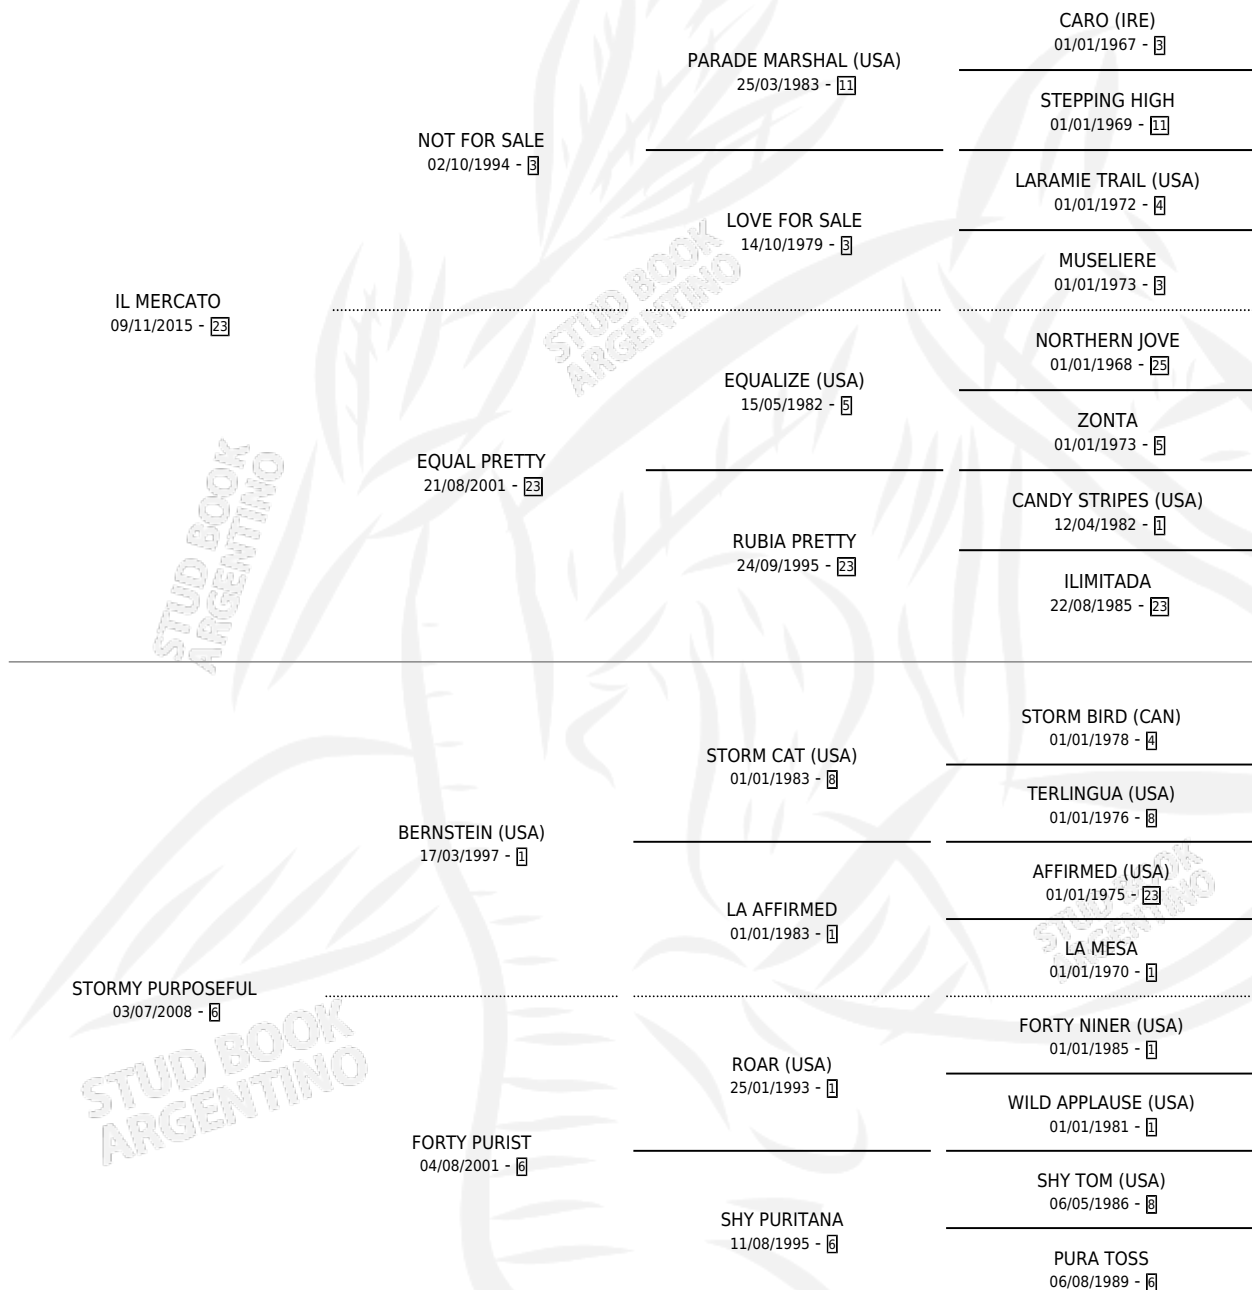

SA FONT

por **IL MERCATO** y **STORMY PURPOSEFUL** por **BERNSTEIN** (USA)

Argentina · Hembra · Zaino · SP · 18/08/2022
Familia 6-f · Volumen 44

ESTADO

TIPIFICACIÓN SANGUÍNEA	X
TIPIFICACIÓN POR ADN	✓
PASAPORTE	✓
IDENTIFICACIÓN POR MICROCHIP	✓
REPRODUCTOR	X

Lugar de nacimiento: La Pasion
Criador: La Pasion

PEDIGREE

CAMPAÑA

Solo carreras oficiales de Argentina

POR EDAD

EDAD	CC	1°	2°	3°	4°	5°	NP	CLC	CLG	CLCG1	CLGG1	IMPORTE	GANANCIA / CC
2 AÑOS	1	0	0	0	0	0	1	0	0	0	0	\$150,000	\$150,000
3 AÑOS	4	0	1	0	1	2	0	0	0	0	0	\$1,675,000	\$418,750
TOTALES	5	0	1	0	1	2	1	0	0	0	0	\$1,825,000	\$365,000
%		0.0%	20.0%	0.0%	20.0%	40.0%	20.0%	0.0%	0.0%	0.0%	0.0%		