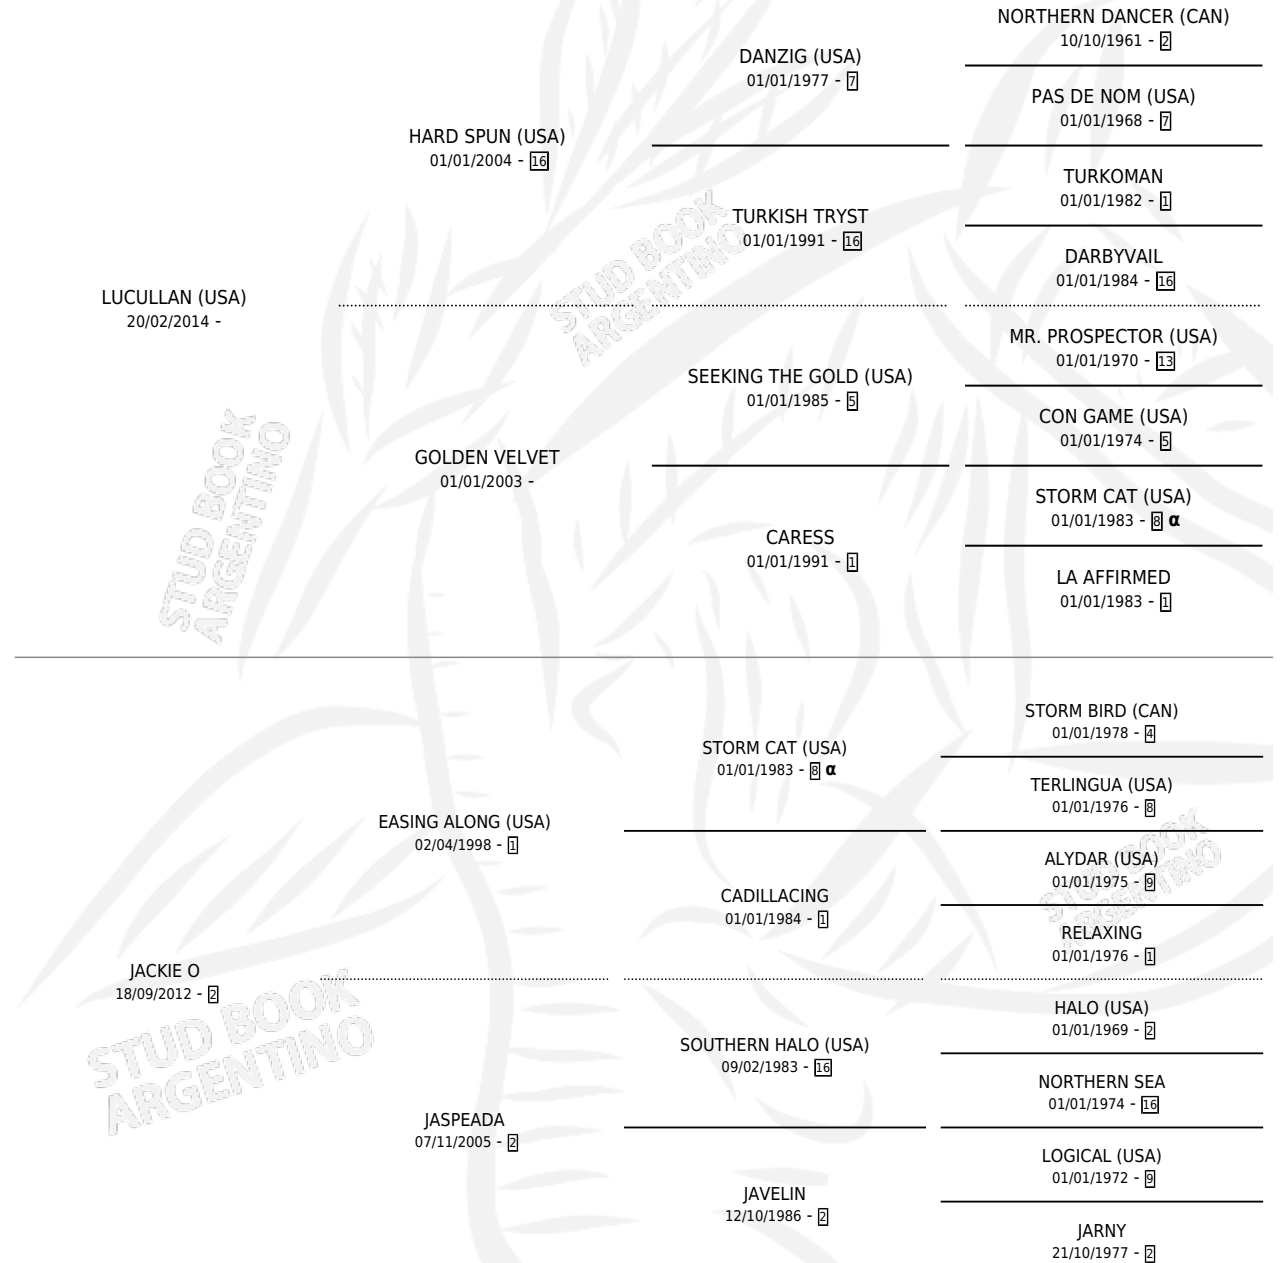

REGALO DEL SOL

por LUCULLAN (USA) y JACKIE O por EASING ALONG (USA)

Argentina · Macho · Zaino · SP · 20/08/2022
Familia 2-g · Volumen 44

ESTADO

TIPIFICACIÓN SANGUÍNEA	X
TIPIFICACIÓN POR ADN	✓
PASAPORTE	✓
IDENTIFICACIÓN POR MICROCHIP	✓
REPRODUCTOR	X

Lugar de nacimiento: La Mission Robles

Criador: Tres Jota Sociedad Simple De La Seccion Iv

PEDIGREE

INBREEDING : α

CAMPAÑA

Solo carreras oficiales de Argentina

POR EDAD

EDAD	CC	1°	2°	3°	4°	5°	NP	CLC	CLG	CLCG1	CLGG1	IMPORTE	GANANCIA / CC
2 AÑOS	1	1	0	0	0	0	0	0	0	0	0	\$5,330,000	\$5,330,000
3 AÑOS	4	1	1	0	1	1	0	3	0	0	0	\$9,935,100	\$2,483,775
TOTALES	5	2	1	0	1	1	0	3	0	0	0	\$15,265,100	\$3,053,020
%		40.0%	20.0%	0.0%	20.0%	20.0%	0.0%	60.0%	0.0%	0.0%	0.0%		