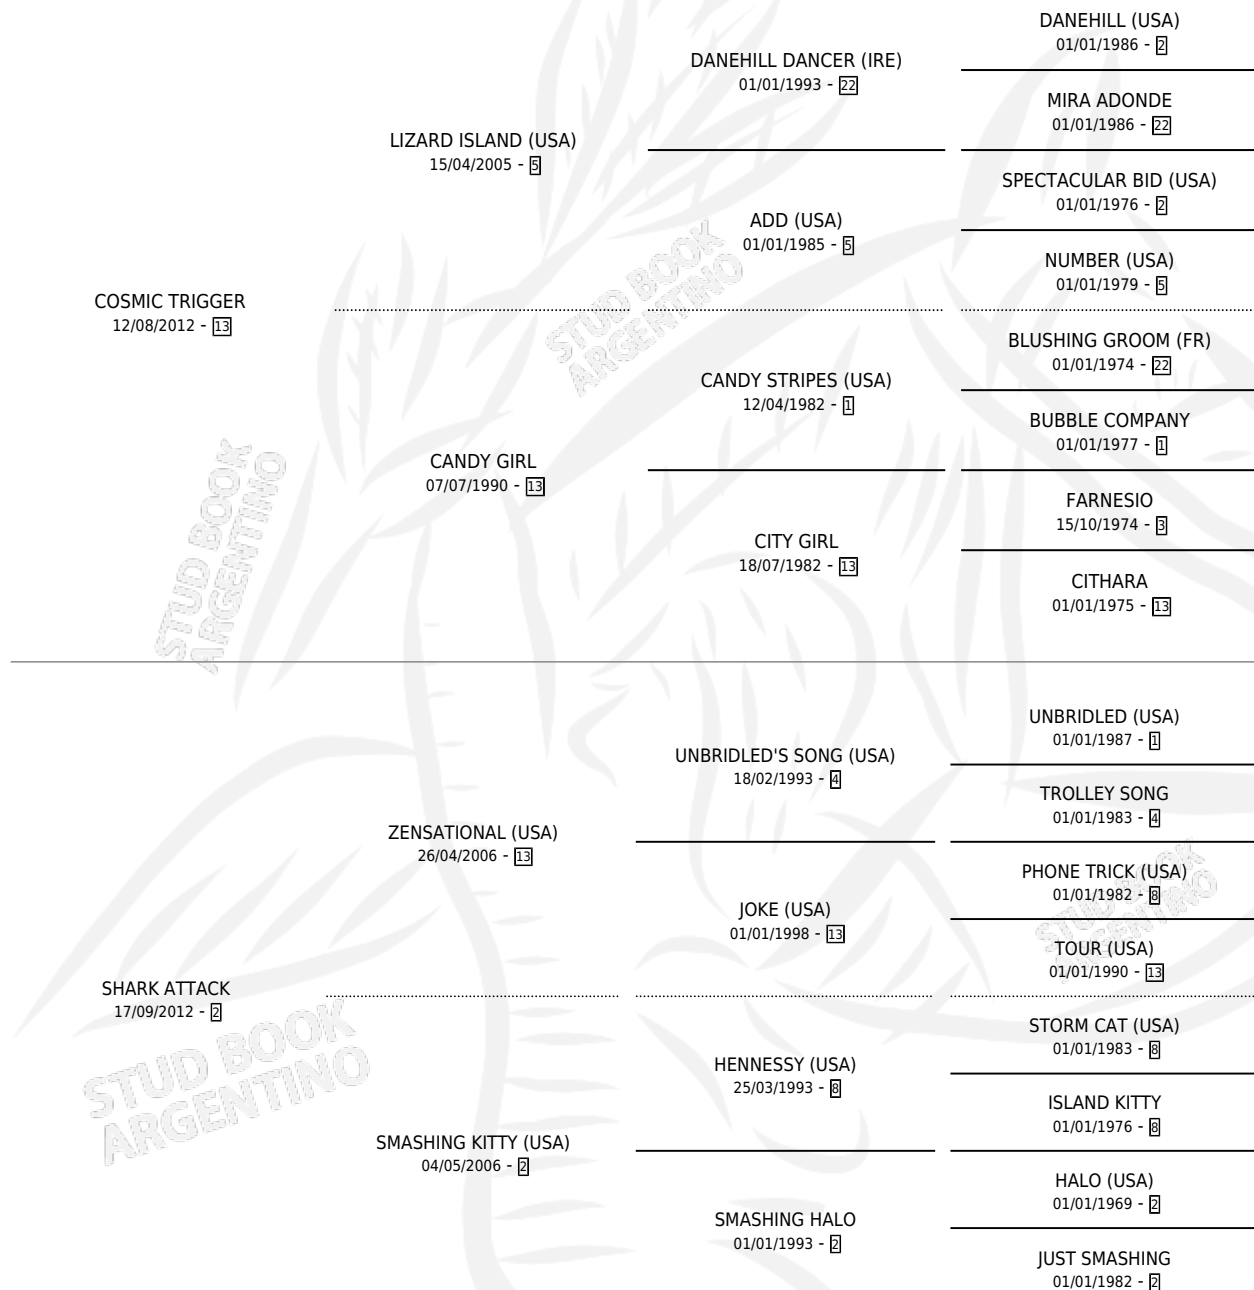

TORA ATTACK

por COSMIC TRIGGER y SHARK ATTACK por
ZENSATIONAL (USA)

Argentina · Hembra · Alazan · SP · 03/08/2022
Familia 2-h · Volumen 44

ESTADO

TIPIFICACIÓN SANGUÍNEA	X
TIPIFICACIÓN POR ADN	✓
PASAPORTE	✓
IDENTIFICACIÓN POR MICROCHIP	✓
REPRODUCTOR	X

Lugar de nacimiento: Las Retamas
Criador: Velazco Miguel Angel Jose

PEDIGREE

TORA ATTACK

Datos oficiales del Stud Book Argentino

Documento generado el 26/04/2026

studbook.org.ar