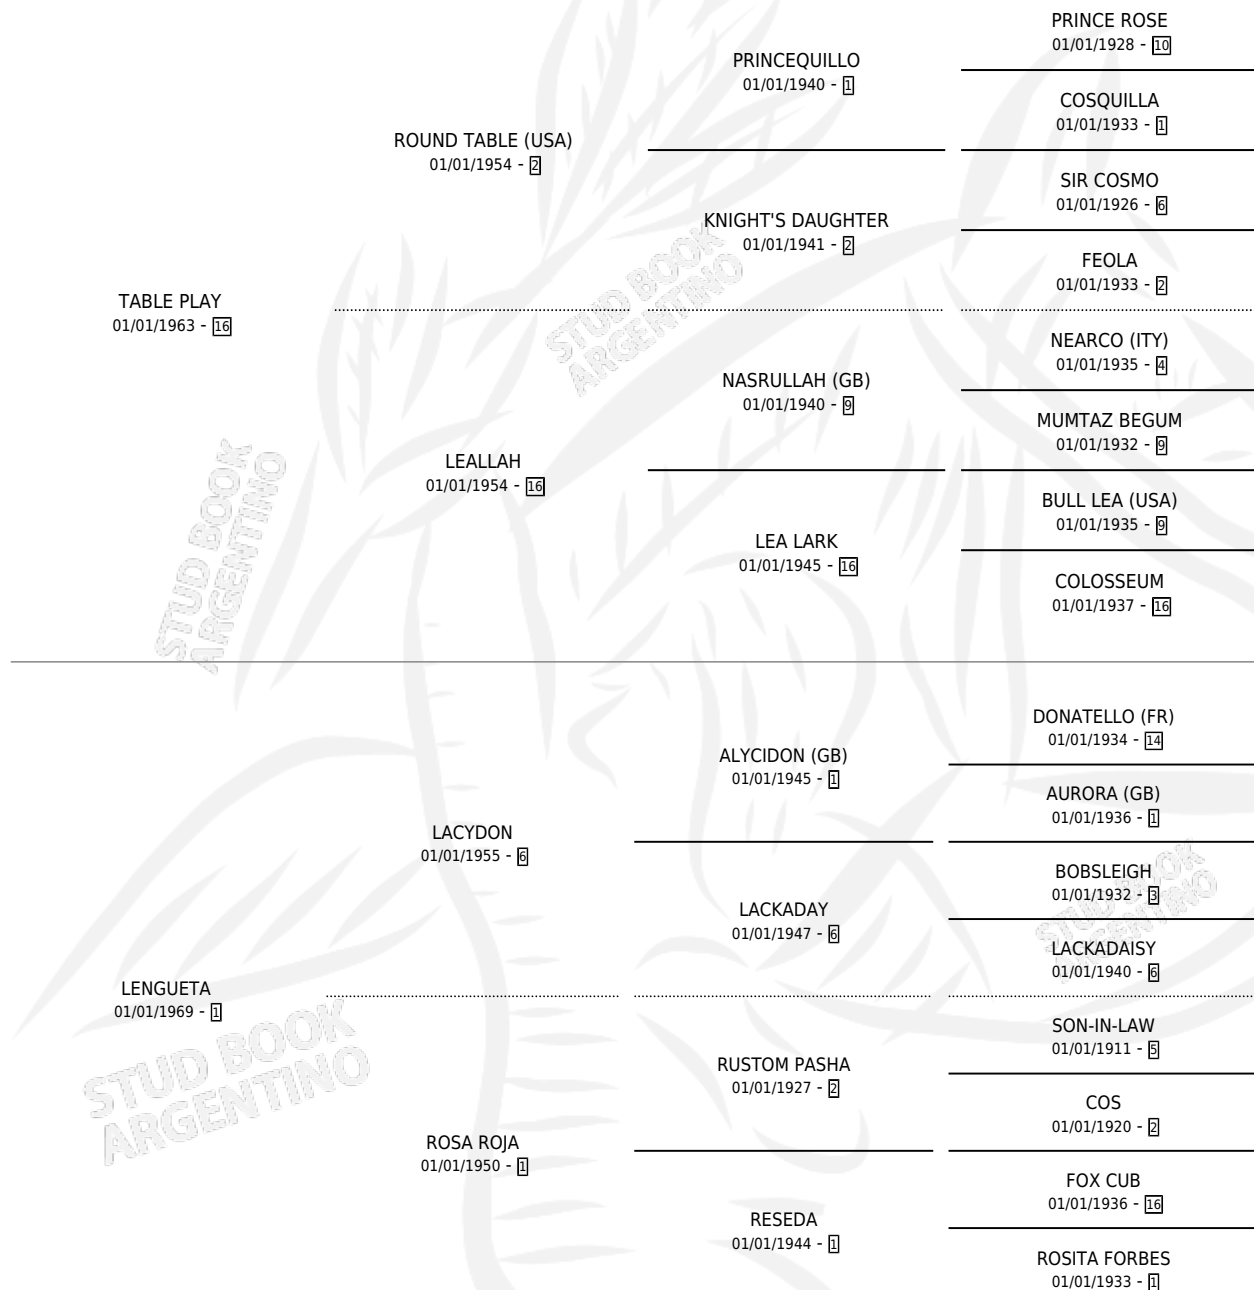

TINTERILLA

por TABLE PLAY y LENGUETA por LACYDON

Argentina · Hembra · Zaino Negro · SP · 01/01/1978
Familia 1-s · Volumen 30

ESTADO

TIPIFICACIÓN SANGUÍNEA	✓
TIPIFICACIÓN POR ADN	X
PASAPORTE	X
IDENTIFICACIÓN POR MICROCHIP	X
REPRODUCTOR	✓

Lugar de nacimiento: Campo particular

Criador: Sin dato

~

HIJOS

	MACHOS	HEMBRAS
7 NACIERON	4	3
4 CORRIERON	3	1
2 GANARON	2	0
0 GANADORES CL	0 GANADORES GR	0 GANADORES G1

PEDIGREE

S

cimientos 7 / Efectividad 53.85%

PADRILLO	PRODUCTO	CRIADOR	1ER SERVICIO	ÚLTIMO SERVICIO
DON HERNANDO (USA)	SOY DIAFANA (H Z, 24/11/1996)	SIN DATO	06/09/1995	06/12/1995
DON HERNANDO (USA)	∅		14/09/1994	02/10/1994
DON HERNANDO (USA)	∅		26/08/1993	13/11/1993
INDALECIO	∅		10/12/1992	12/12/1992
GENERAL (FR)	GENOTIPICO (M ZN, 16/11/1992)	SIN DATO	28/11/1991	28/11/1991
CIPAYO	CEREALERA (H Z, 18/11/1991) •MURIÓ EL 30/07/2005•	SIN DATO	30/09/1990	09/12/1990
PRINCE WORTHY (USA)	∅		18/08/1989	19/09/1989
TOUGH CRITIC (USA)	∅		19/10/1988	22/10/1988
TOUGH CRITIC (USA)	TIPAZO (M ZN, 08/10/1988) •MURIÓ EL 17/09/1993•	SIN DATO	12/10/1987	17/10/1987
PRINCE WORTHY (USA)	PALETONA (H Z, 03/10/1987)	ASOCIACION COOPERATIVA DE CRIADORES DE CABALLOS DE CARRERA	04/09/1986	12/10/1986
PORTESE (IRE)	∅		12/10/1985	06/11/1985
PORTESE (IRE)	PICOTERO (M Z, 30/09/1985)	SIN DATO		
PORTESE (IRE)	PEPER (M Z, 17/09/1984)	ASOCIACION COOPERATIVA DE CRIADORES DE CABALLOS DE CARRERA		