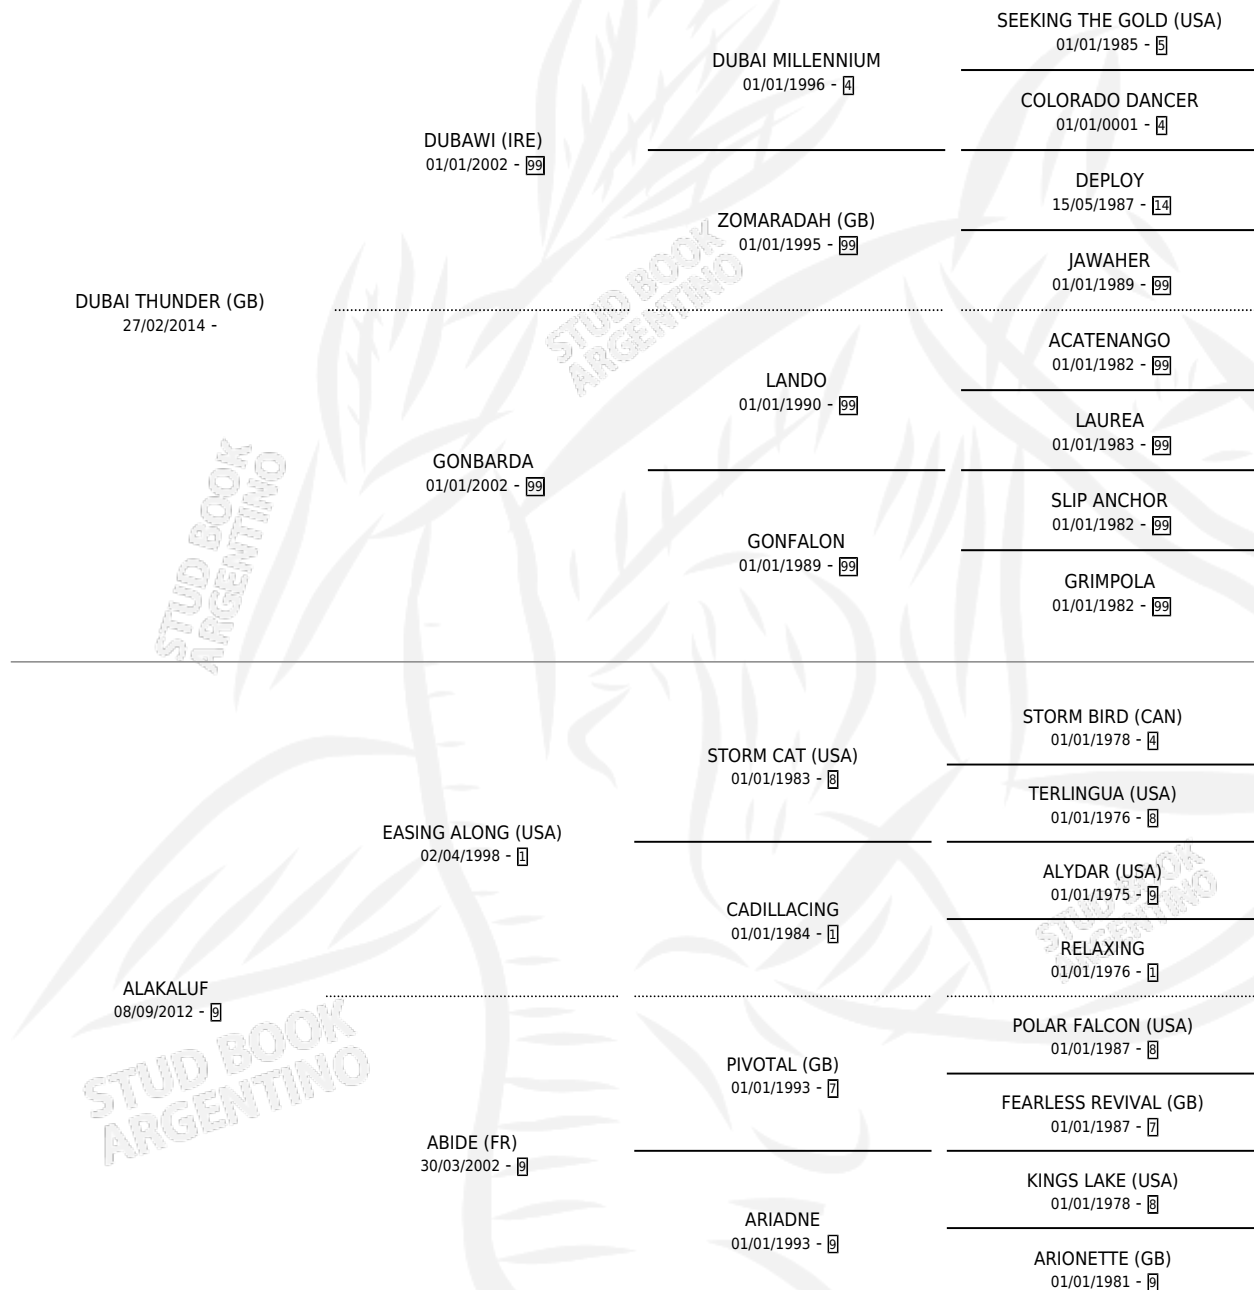

EASY THUNDER

por **DUBAI THUNDER (GB)** y **ALAKALUF** por **EASING ALONG (USA)**

Argentina · Macho · Zaino · SP · 28/08/2022
Familia 9-h · Volumen 44

ESTADO

TIPIFICACIÓN SANGUÍNEA	X
TIPIFICACIÓN POR ADN	✓
PASAPORTE	✓
IDENTIFICACIÓN POR MICROCHIP	✓
REPRODUCTOR	X

Lugar de nacimiento: Cortines
Criador: Haras Aitue

PEDIGREE

EASY THUNDER

Datos oficiales del Stud Book Argentino

Documento generado el 04/05/2026

studbook.org.ar