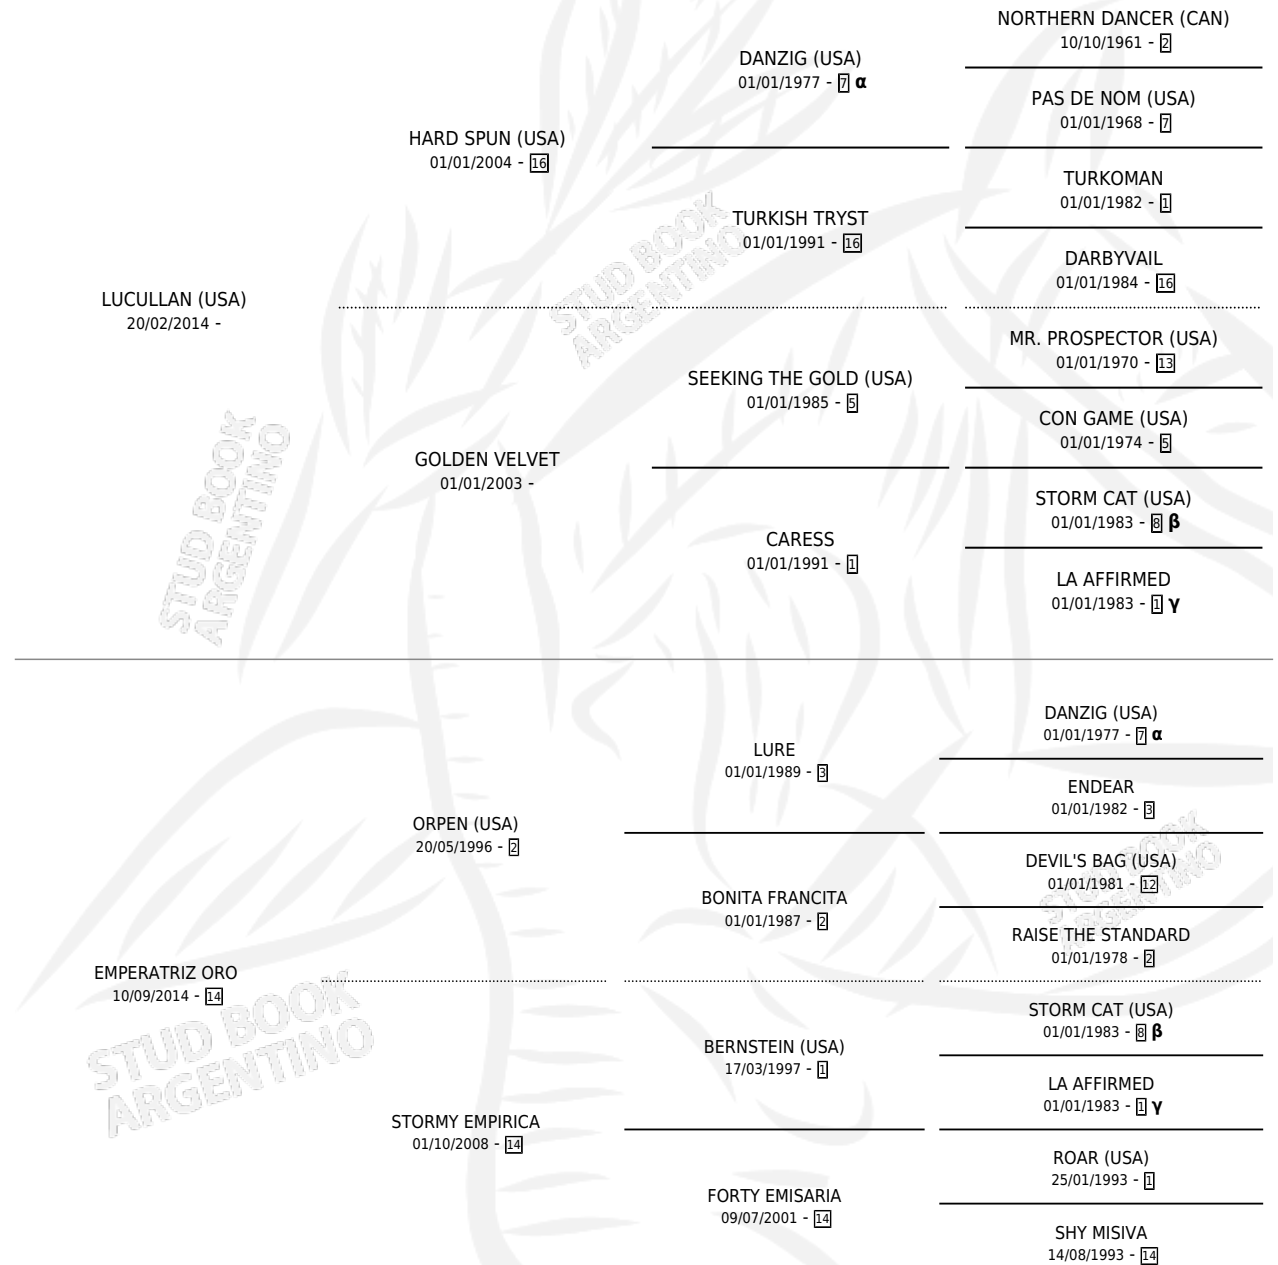

HARD GOLD

por LUCULLAN (USA) y EMPERATRIZ ORO por ORPEN (USA)

Argentina · Macho · Zaino · SP · 20/08/2022
Familia 14 · Volumen 44

ESTADO

TIPIFICACIÓN SANGUÍNEA	X
TIPIFICACIÓN POR ADN	✓
PASAPORTE	✓
IDENTIFICACIÓN POR MICROCHIP	✓
REPRODUCTOR	X

Lugar de nacimiento: Haras Aitue
Criador: Haras Aitue

PEDIGREE

INBREEDING : α, β, γ

HARD GOLD

Datos oficiales del Stud Book Argentino

Documento generado el 07/05/2026

studbook.org.ar