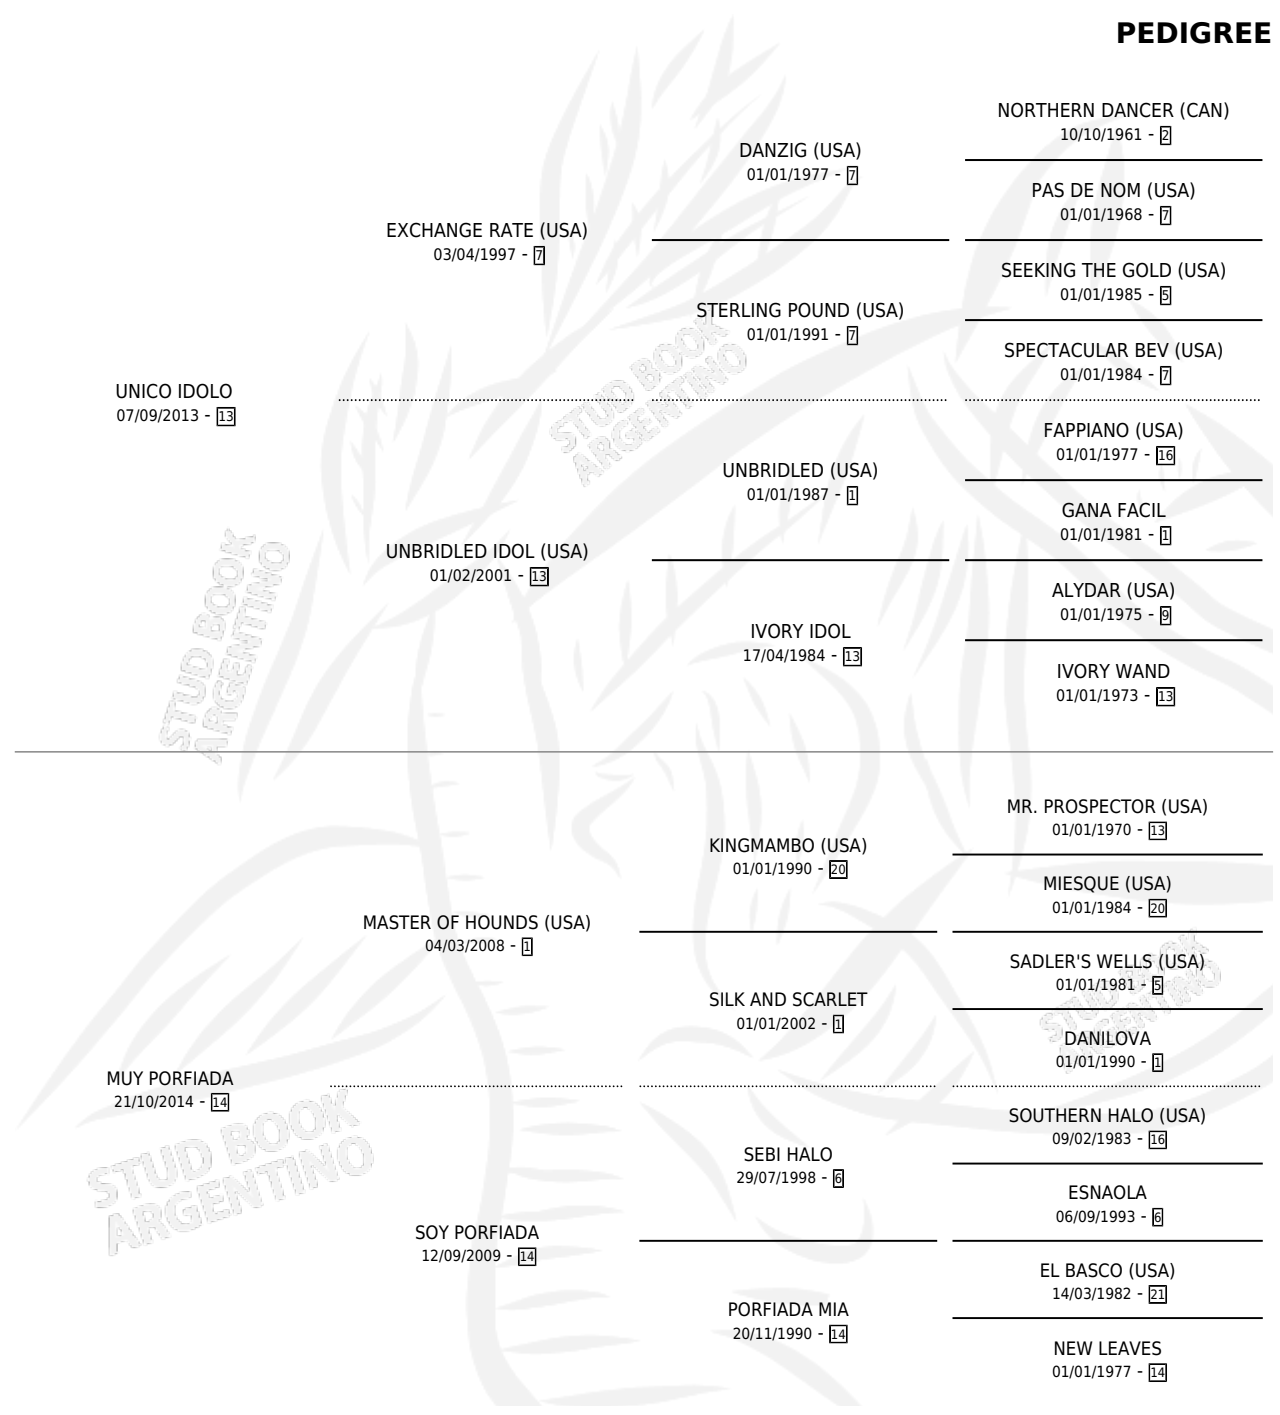

IDOLO SOY

por UNICO IDOLO y MUY PORFIADA por MASTER OF HOUNDS (USA)

Argentina · Macho · Zaino Colorado · SP · 31/10/2021
Familia 14-e · Volumen 44

ESTADO

TIPIFICACIÓN SANGUÍNEA	X
TIPIFICACIÓN POR ADN	✓
PASAPORTE	✓
IDENTIFICACIÓN POR MICROCHIP	✓
REPRODUCTOR	X

Lugar de nacimiento: La Templanza

Criador: La Templanza

PEDIGREE

CAMPAÑA

Solo carreras oficiales de Argentina

POR EDAD

EDAD	CC	1°	2°	3°	4°	5°	NP	CLC	CLG	CLCG1	CLGG1	IMPORTE	GANANCIA / CC
3 AÑOS	1	0	0	0	0	0	1	0	0	0	0	\$0	\$0
TOTALES	1	0	0	0	0	0	1	0	0	0	0	\$0	\$0
%		0.0%	0.0%	0.0%	0.0%	0.0%	100%	0.0%	0.0%	0.0%	0.0%		