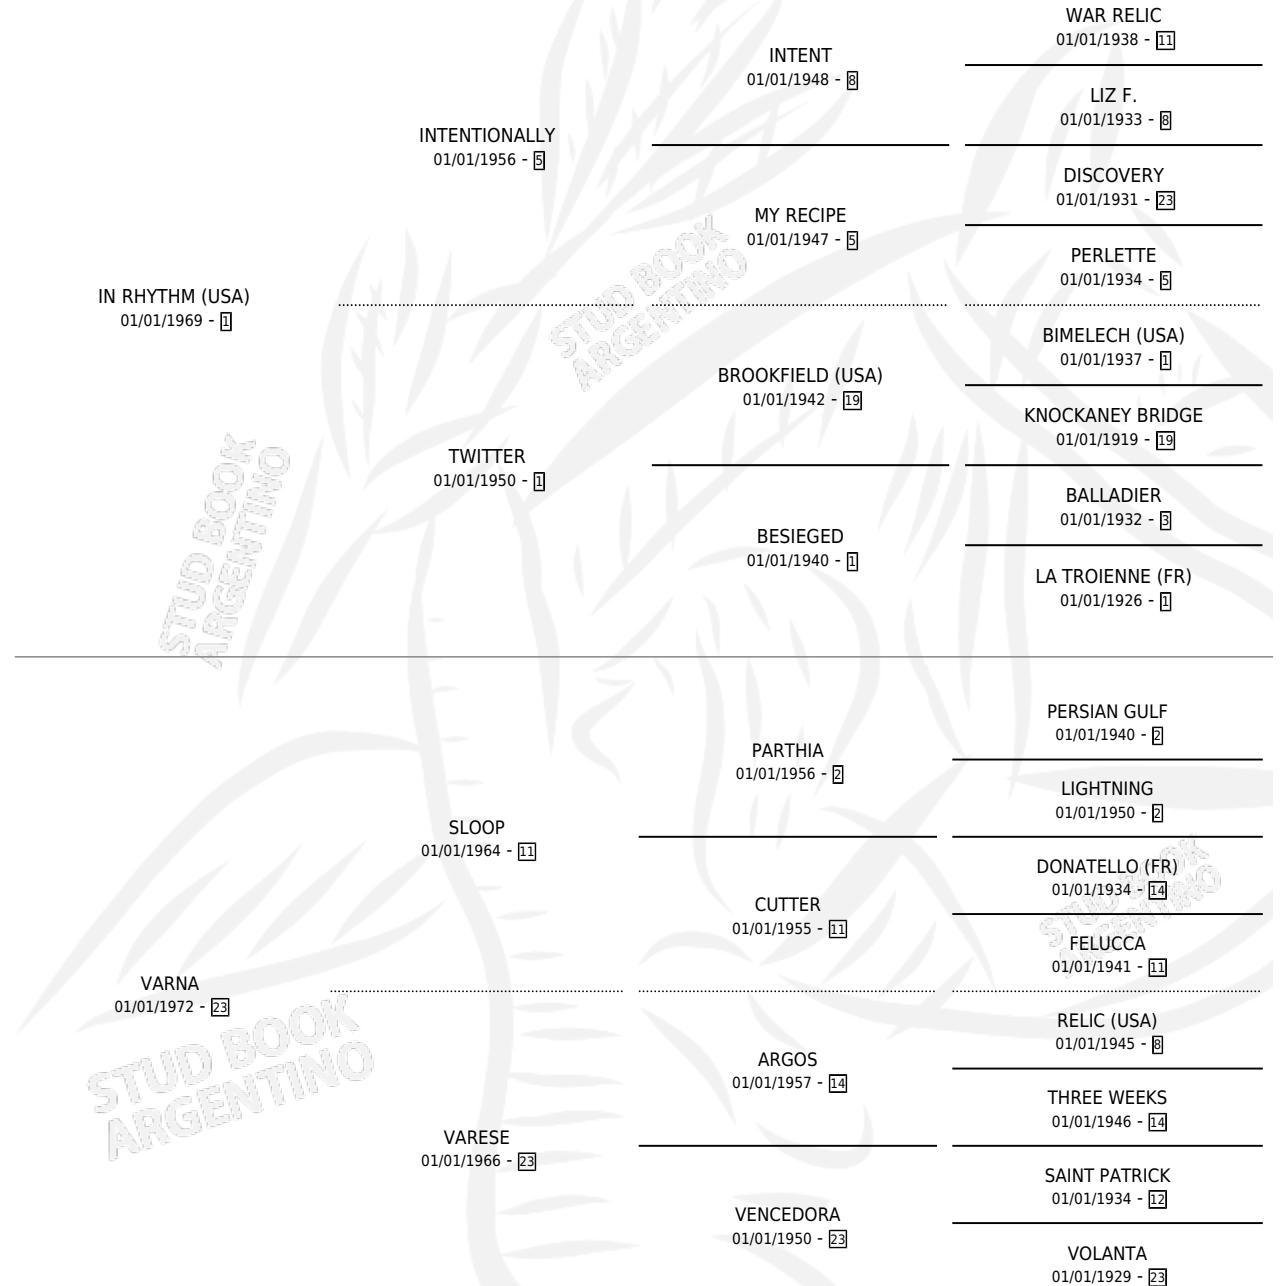

Lugar de nacimiento: Campo particular

Criador: Loma Chica

~

HIJOS

	MACHOS	HEMBRAS
4 NACIERON	3	1
2 CORRIERON	1	1

SIN ACTUACIONES

PEDIGREE

CAMPAÑA

Solo carreras oficiales de Argentina

POR EDAD

EDAD	CC	1°	2°	3°	4°	5°	NP	CLC	CLG	CLCG1	CLGG1	IMPORTE	GANANCIA / CC
3 AÑOS	1	1	0	0	0	0	0	0	0	0	0	\$0	\$0
4 AÑOS	1	1	0	0	0	0	0	0	0	0	0	\$0	\$0
5 AÑOS	1	1	0	0	0	0	0	0	0	0	0	\$0	\$0
6 AÑOS	1	0	0	0	0	1	0	0	0	0	0	\$0	\$0
TOTALES	4	3	0	0	0	1	0	0	0	0	0	\$0	\$0
%		75.0%	0.0%	0.0%	0.0%	25.0%	0.0%	0.0%	0.0%	0.0%	0.0%		