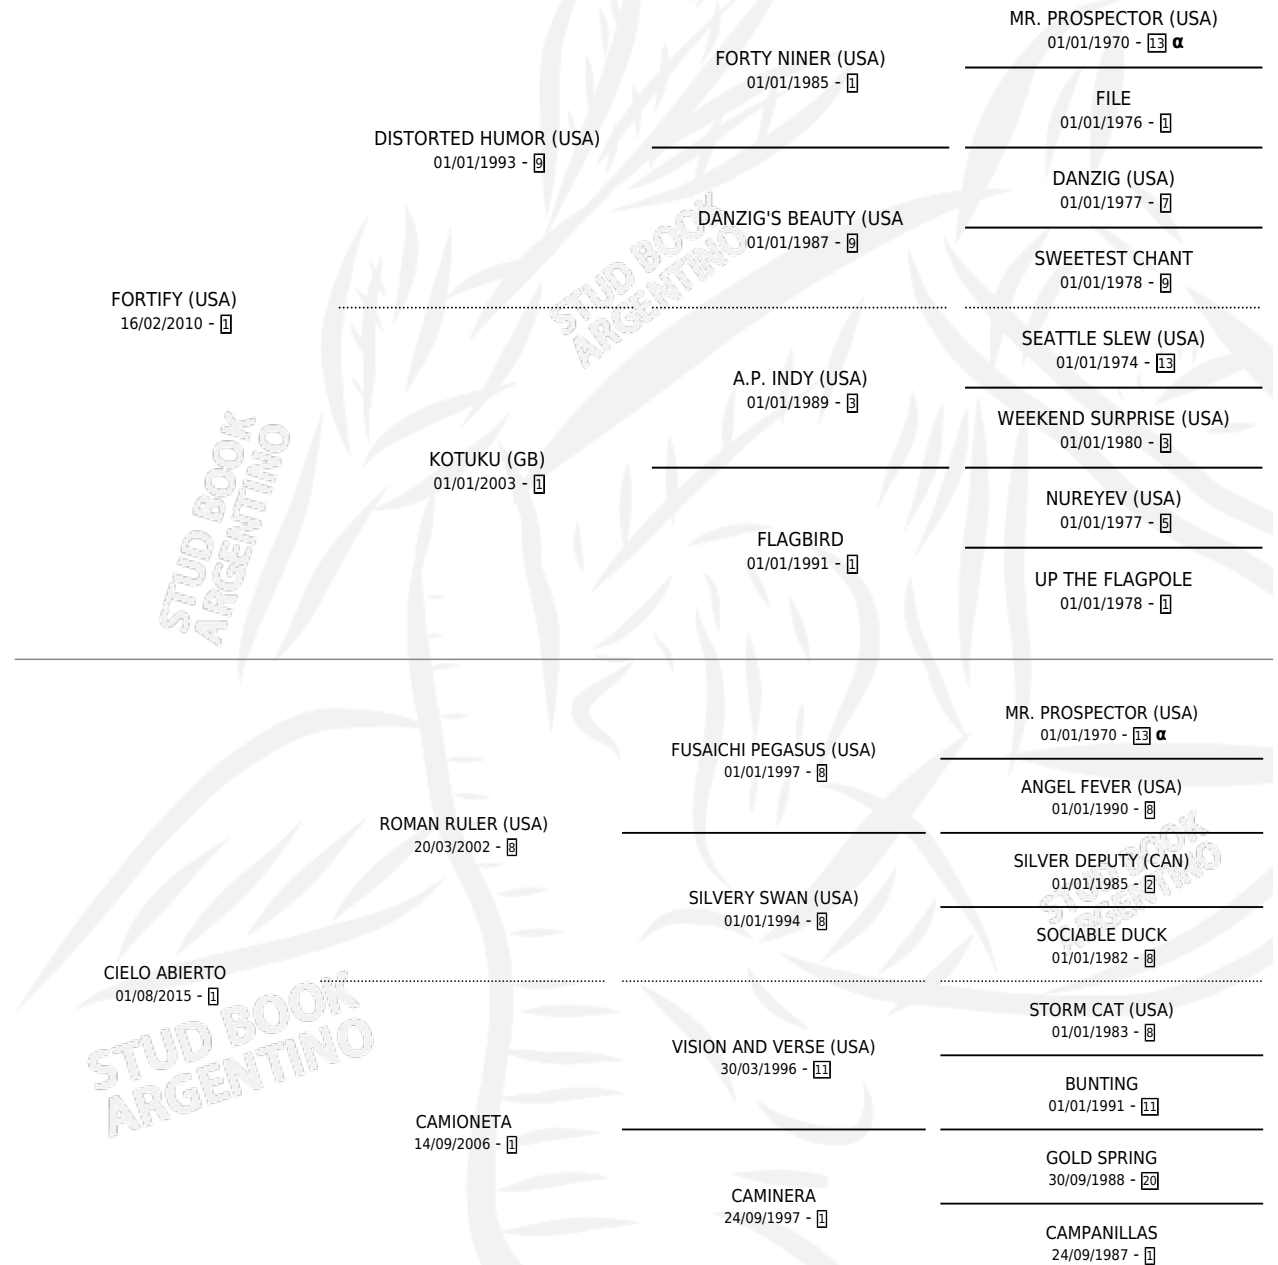

CLASS LIFE

por **FORTIFY (USA)** y **CIELO ABIERTO** por **ROMAN RULER (USA)**

Argentina · Hembra · Alazan · SP · 18/08/2022
Familia 1-e · Volumen 44

ESTADO

TIPIFICACIÓN SANGUÍNEA	X
TIPIFICACIÓN POR ADN	✓
PASAPORTE	✓
IDENTIFICACIÓN POR MICROCHIP	✓
REPRODUCTOR	X

Lugar de nacimiento: Vacacion
Criador: Vacacion

PEDIGREE

INBREEDING : α

CAMPAÑA

Solo carreras oficiales de Argentina

POR EDAD

EDAD	CC	1°	2°	3°	4°	5°	NP	CLC	CLG	CLCG1	CLGG1	IMPORTE	GANANCIA / CC
3 AÑOS	6	3	1	0	1	0	1	2	0	2	0	\$25,905,000	\$4,317,500
TOTALES	6	3	1	0	1	0	1	2	0	2	0	\$25,905,000	\$4,317,500
%		50.0%	16.7%	0.0%	16.7%	0.0%	16.7%	33.3%	0.0%	100%	0.0%		

Ganadora de 3 carreras en San Isidro y Palermo - \$25,905,000, a los 3 años, incluso 4ta Gran Premio Seleccion De Potrancas **[G1]**.

POR DISTANCIA

HIPODROMO	CC	1°	2°	3°	4°	5°	NP	CLC	CLG	CLCG1	CLGG1	IMPORTE
PALERMO	4	2	1	0	0	0	1	1	0	1	0	\$16,605,000
1800 MTS	2	2	0	0	0	0	0	0	0	0	0	\$14,400,000
2000 MTS	1	0	0	0	0	0	1	1	0	1	0	\$0
1400 MTS	1	0	1	0	0	0	0	0	0	0	0	\$2,205,000
SAN ISIDRO	1	1	0	0	0	0	0	0	0	0	0	\$3,700,000
1400 MTS	1	1	0	0	0	0	0	0	0	0	0	\$3,700,000
LA PLATA	1	0	0	0	1	0	0	1	0	1	0	\$5,600,000
2000 MTS	1	0	0	0	1	0	0	1	0	1	0	\$5,600,000