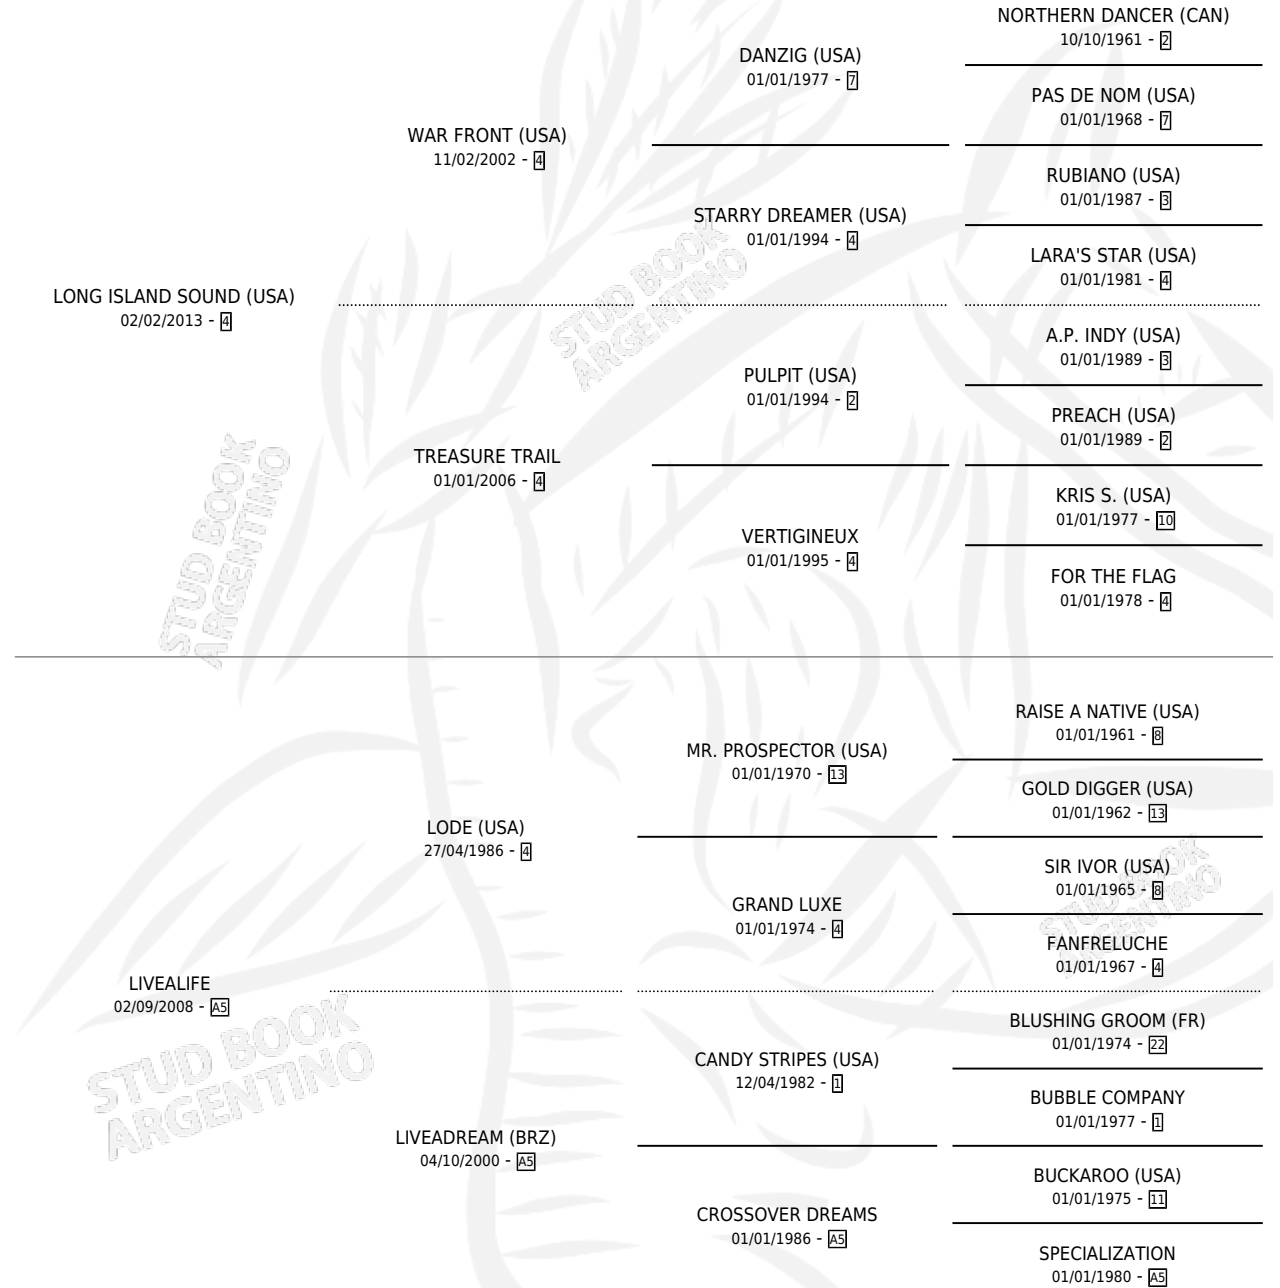

CENTELLA LIVE SOUND

por LONG ISLAND SOUND (USA) y LIVEALIFE por LODE (USA)

Argentina · Hembra · Zaino · SP · 19/08/2022
Familia A5 · Volumen 44

ESTADO

TIPIFICACIÓN SANGUÍNEA	X
TIPIFICACIÓN POR ADN	✓
PASAPORTE	✓
IDENTIFICACIÓN POR MICROCHIP	✓
REPRODUCTOR	X

Lugar de nacimiento: La Tigra

Criador: La Tigra

PEDIGREE

CAMPAÑA

Solo carreras oficiales de Argentina

POR EDAD

EDAD	CC	1°	2°	3°	4°	5°	NP	CLC	CLG	CLCG1	CLGG1	IMPORTE	GANANCIA / CC
3 AÑOS	1	0	0	0	0	0	1	0	0	0	0	\$81,150	\$81,150
TOTALES	1	0	0	0	0	0	1	0	0	0	0	\$81,150	\$81,150
%		0.0%	0.0%	0.0%	0.0%	0.0%	100%	0.0%	0.0%	0.0%	0.0%		