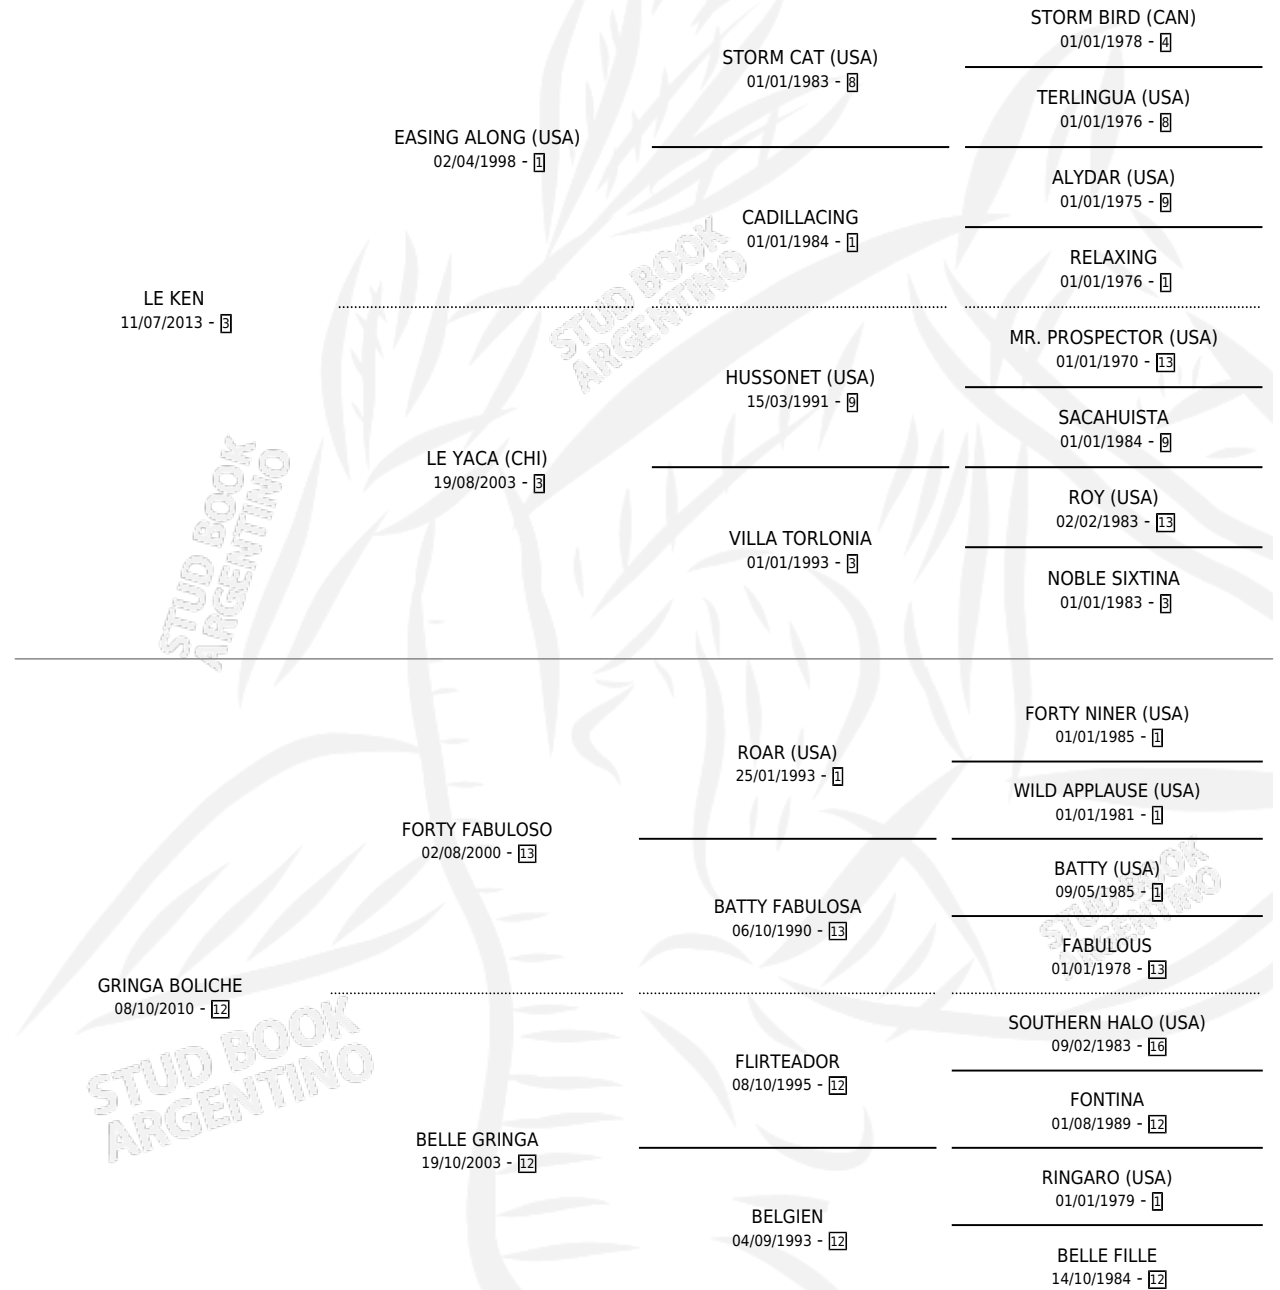

HASSAN

por LE KEN y GRINGA BOLICHE por FORTY FABULOSO

Argentina · Macho · Tordillo · SP · 03/08/2022
Familia 12-e · Volumen 44

ESTADO

TIPIFICACIÓN SANGUÍNEA	X
TIPIFICACIÓN POR ADN	✓
PASAPORTE	✓
IDENTIFICACIÓN POR MICROCHIP	✓
REPRODUCTOR	X

Lugar de nacimiento: Campo particular
Criador: Cara Raul Jose

PEDIGREE

HASSAN

Datos oficiales del Stud Book Argentino

Documento generado el 07/05/2026

studbook.org.ar