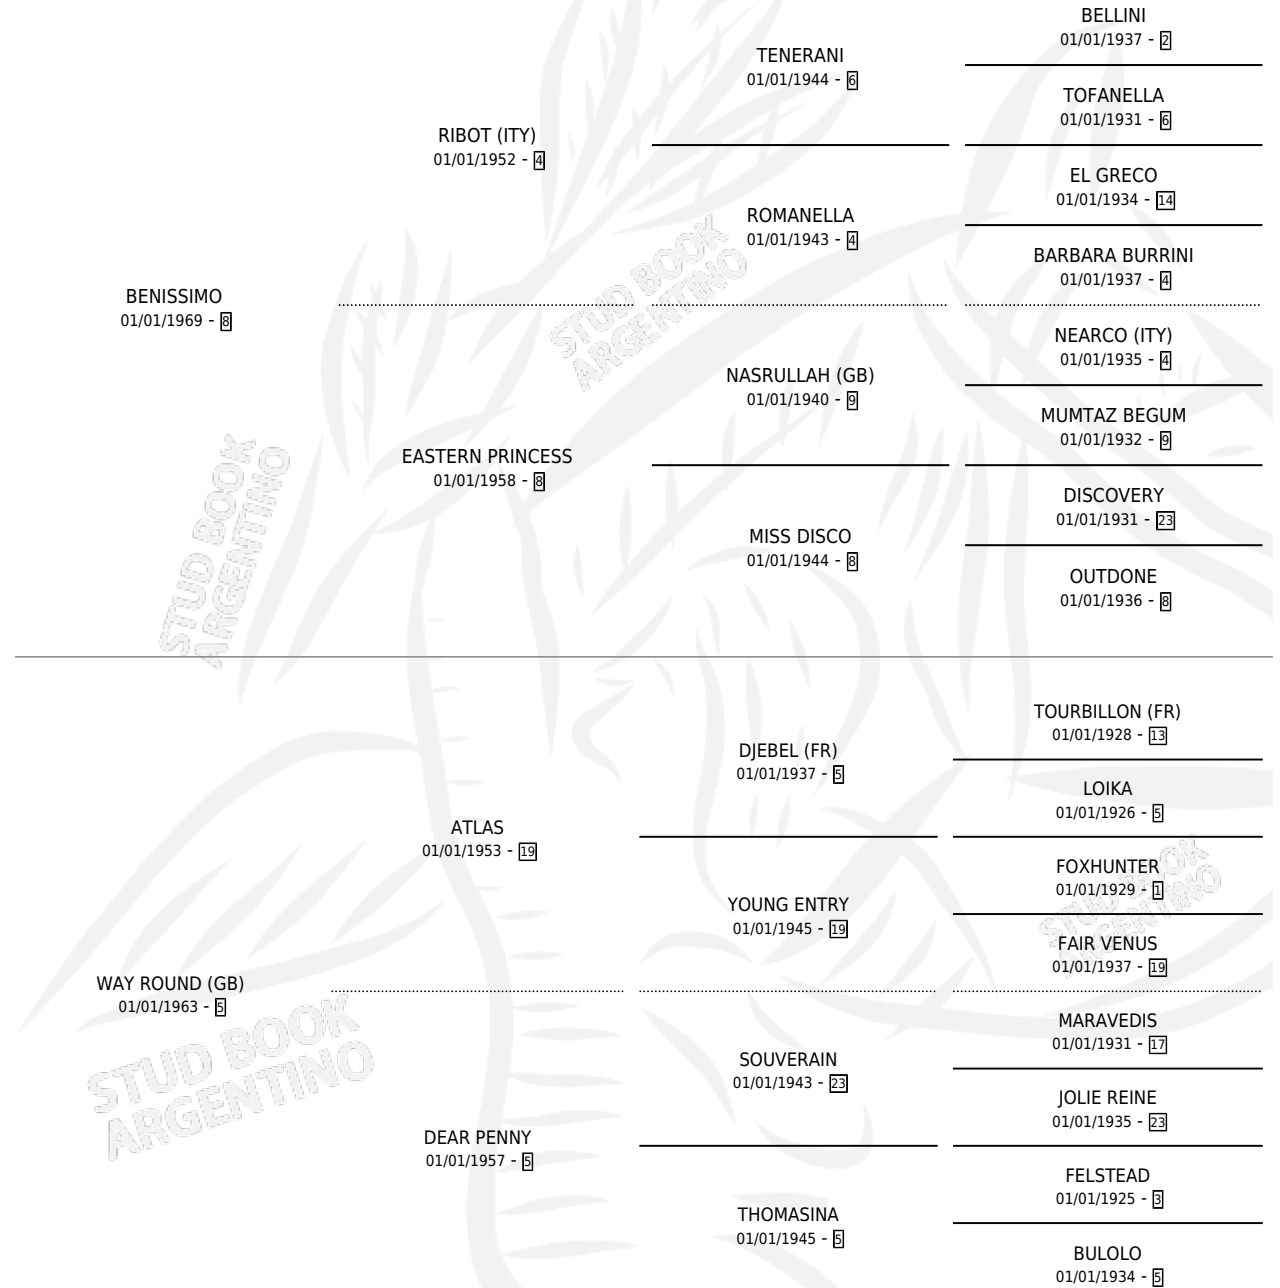

WAR EAGLE

por **BENISSIMO** y **WAY ROUND (GB)** por **ATLAS**

Argentina · Macho · Alazan Tostado · SP · 04/09/1978
Familia 5-e · Volumen 30

ESTADO

TIPIFICACIÓN SANGUÍNEA	X
TIPIFICACIÓN POR ADN	X
PASAPORTE	X
IDENTIFICACIÓN POR MICROCHIP	X
REPRODUCTOR	X

Lugar de nacimiento: Campo particular

Criador: Sin dato

PEDIGREE