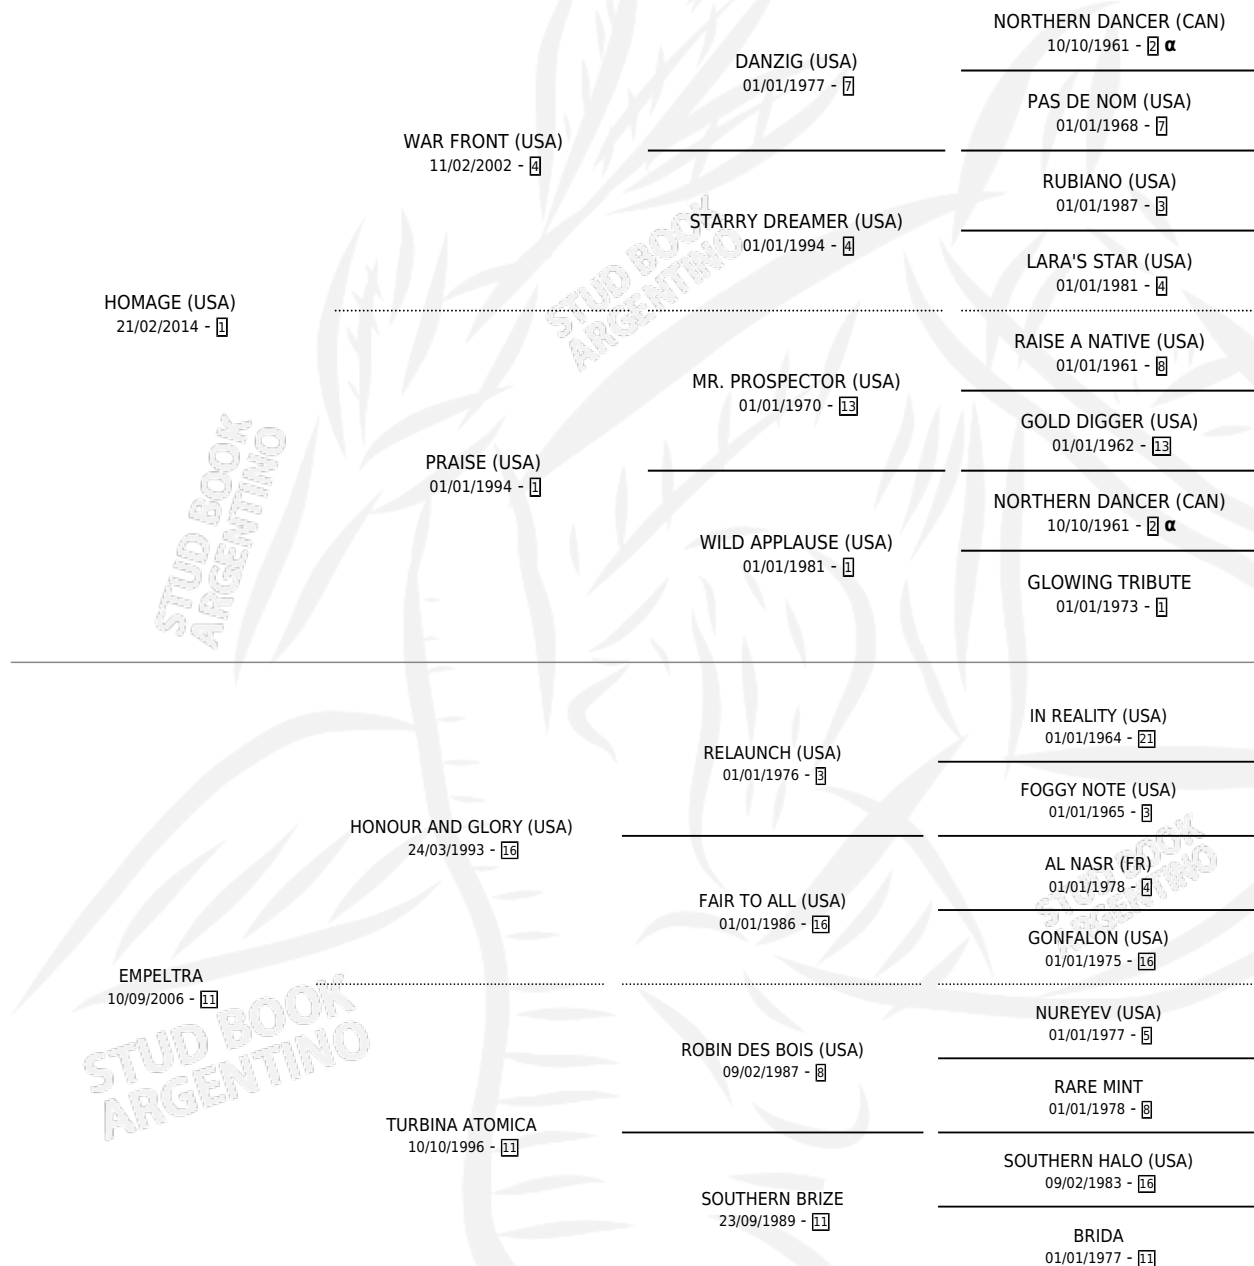

TURBINA SICAL

por **HOMAGE (USA)** y **EMPELTRA** por **HONOUR AND GLORY (USA)**

Argentina · Hembra · Zaino · SP · 29/07/2022
Familia 11-c · Volumen 44

ESTADO

TIPIFICACIÓN SANGUÍNEA	X
TIPIFICACIÓN POR ADN	✓
PASAPORTE	X
IDENTIFICACIÓN POR MICROCHIP	✓
REPRODUCTOR	X

Lugar de nacimiento: Meraki
Criador: Germen Tomas Pedro

PEDIGREE

INBREEDING : α

TURBINA SICAL

Datos oficiales del Stud Book Argentino

Documento generado el 10/05/2026

studbook.org.ar