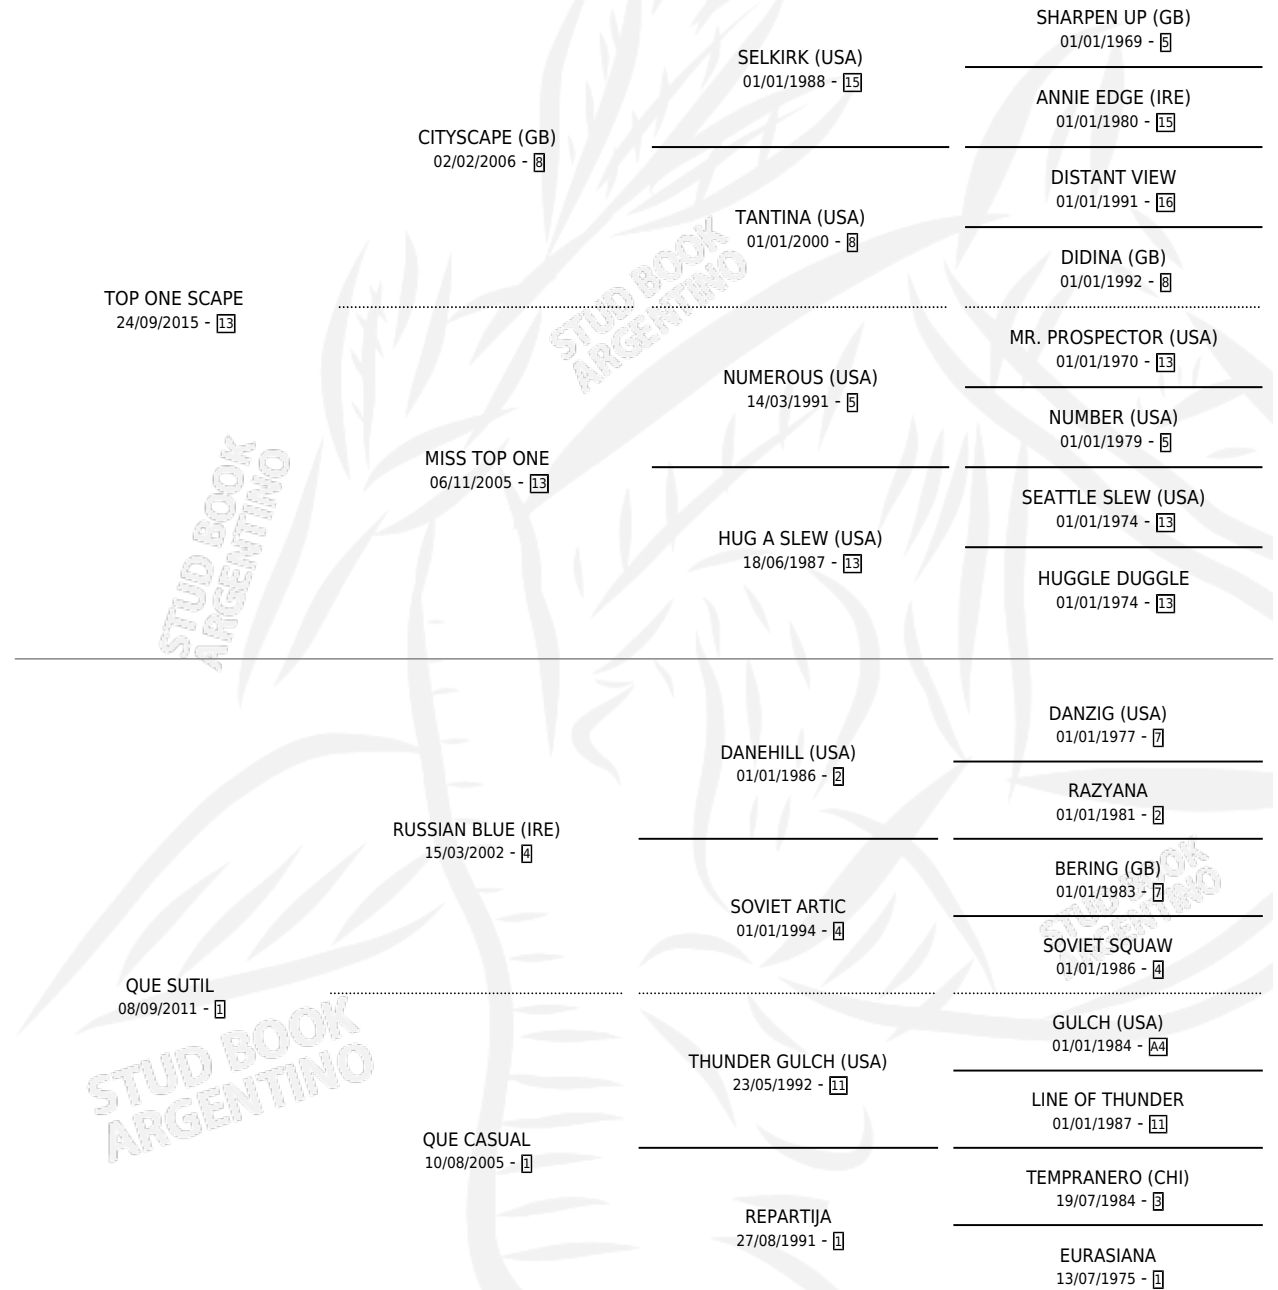

MUY SUTIL TOP

por TOP ONE SCAPE y QUE SUTIL por RUSSIAN BLUE (IRE)

Argentina · Hembra · Alazan · SP · 25/08/2022
Familia 1-n · Volumen 44

ESTADO

TIPIFICACIÓN SANGUÍNEA	X
TIPIFICACIÓN POR ADN	✓
PASAPORTE	✓
IDENTIFICACIÓN POR MICROCHIP	✓
REPRODUCTOR	X

Lugar de nacimiento: Nimanor
Criador: Oribe Barran Gabriel

PEDIGREE

MUY SUTIL TOP

Datos oficiales del Stud Book Argentino

Documento generado el 06/05/2026

studbook.org.ar