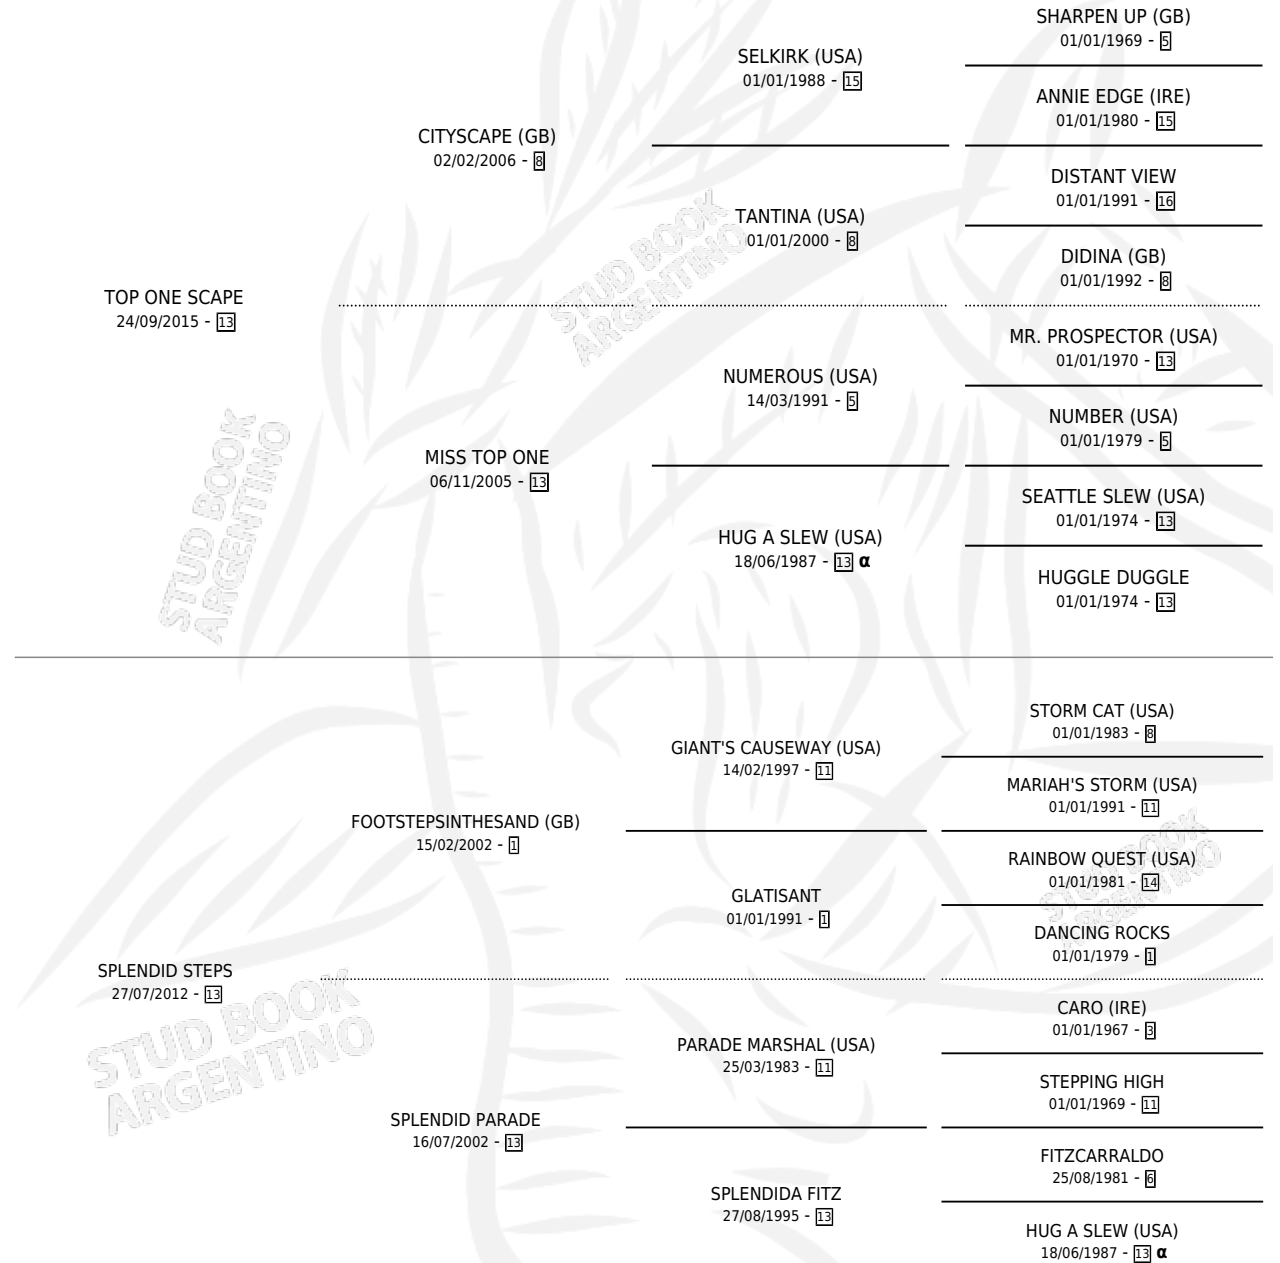

# SPLENDIDA GUADI

por TOP ONE SCAPE y SPLENDID STEPS por  
FOOTSTEPSINTHESAND (GB)

Argentina · Hembra · Alazan · SP · 31/08/2022  
Familia 13-c · Volumen 44

## ESTADO

TIPIFICACIÓN SANGUÍNEA	X
TIPIFICACIÓN POR ADN	✓
PASAPORTE	✓
IDENTIFICACIÓN POR MICROCHIP	✓
REPRODUCTOR	X

**Lugar de nacimiento:** Nimanor

**Criador:** Nimanor

## PEDIGREE

INBREEDING : α