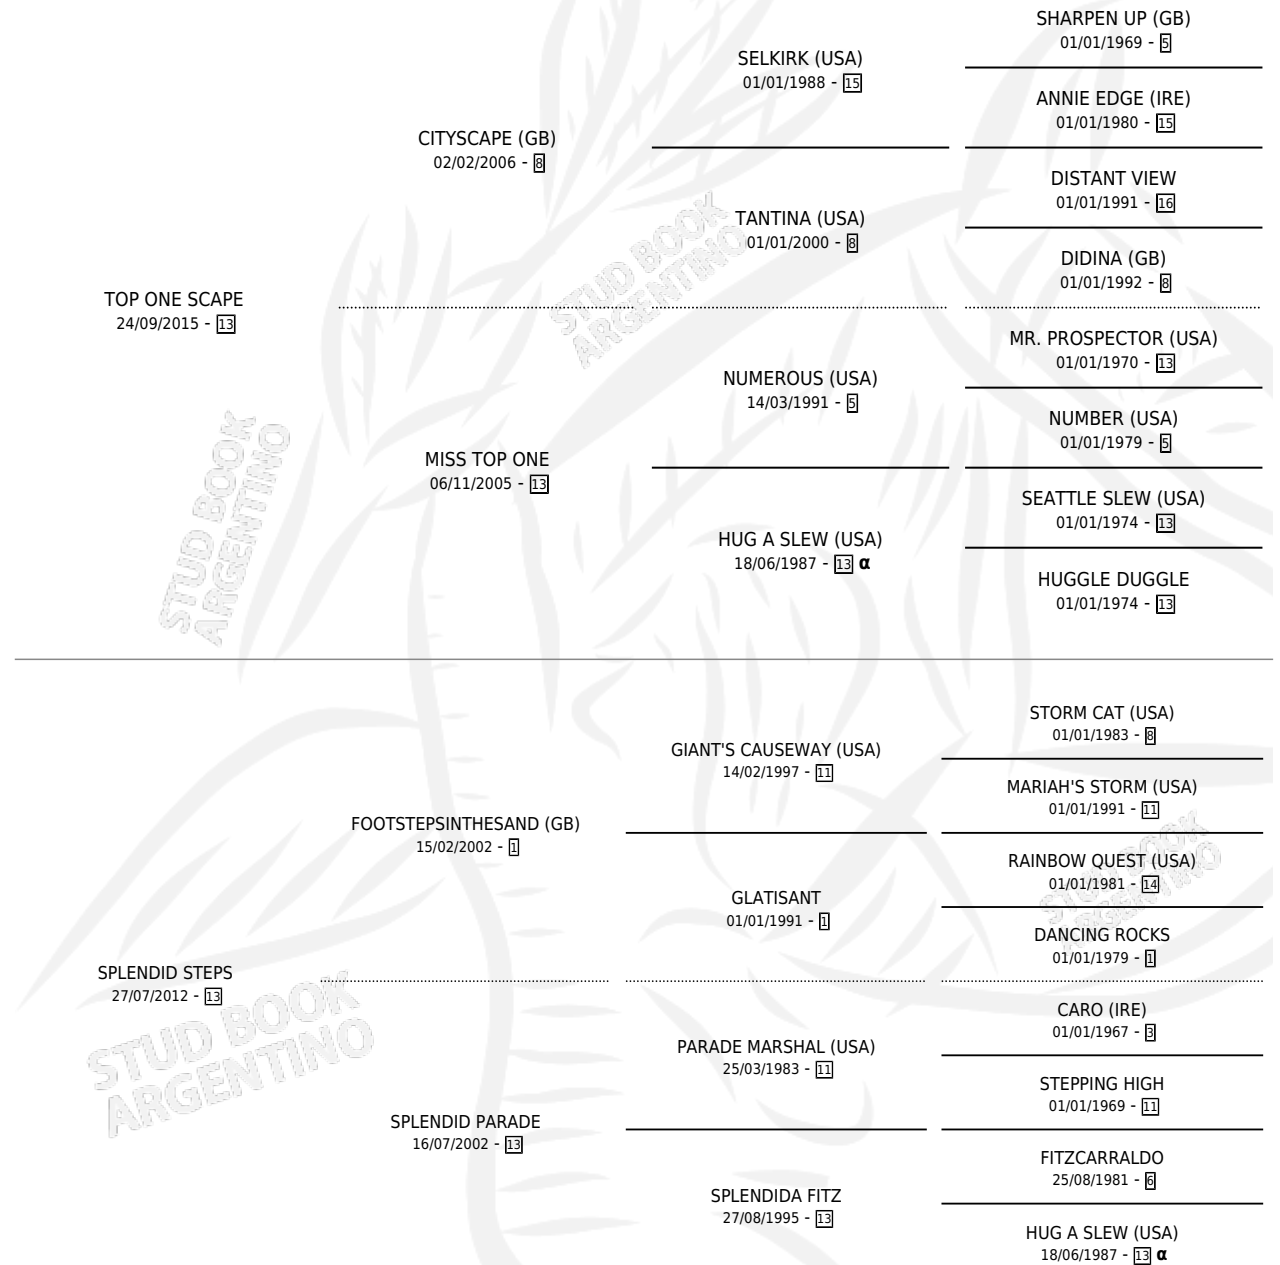

SPLENDIDA GUADI

por TOP ONE SCAPE y SPLENDID STEPS por
FOOTSTEPSINTHESAND (GB)

Argentina · Hembra · Alazan · SP · 31/08/2022
Familia 13-c · Volumen 44

ESTADO

TIPIFICACIÓN SANGUÍNEA	X
TIPIFICACIÓN POR ADN	✓
PASAPORTE	✓
IDENTIFICACIÓN POR MICROCHIP	✓
REPRODUCTOR	X

Lugar de nacimiento: Nimanor
Criador: Nimanor

PEDIGREE

INBREEDING : α

SPLENDIDA GUADI

Datos oficiales del Stud Book Argentino

Documento generado el 26/04/2026

studbook.org.ar