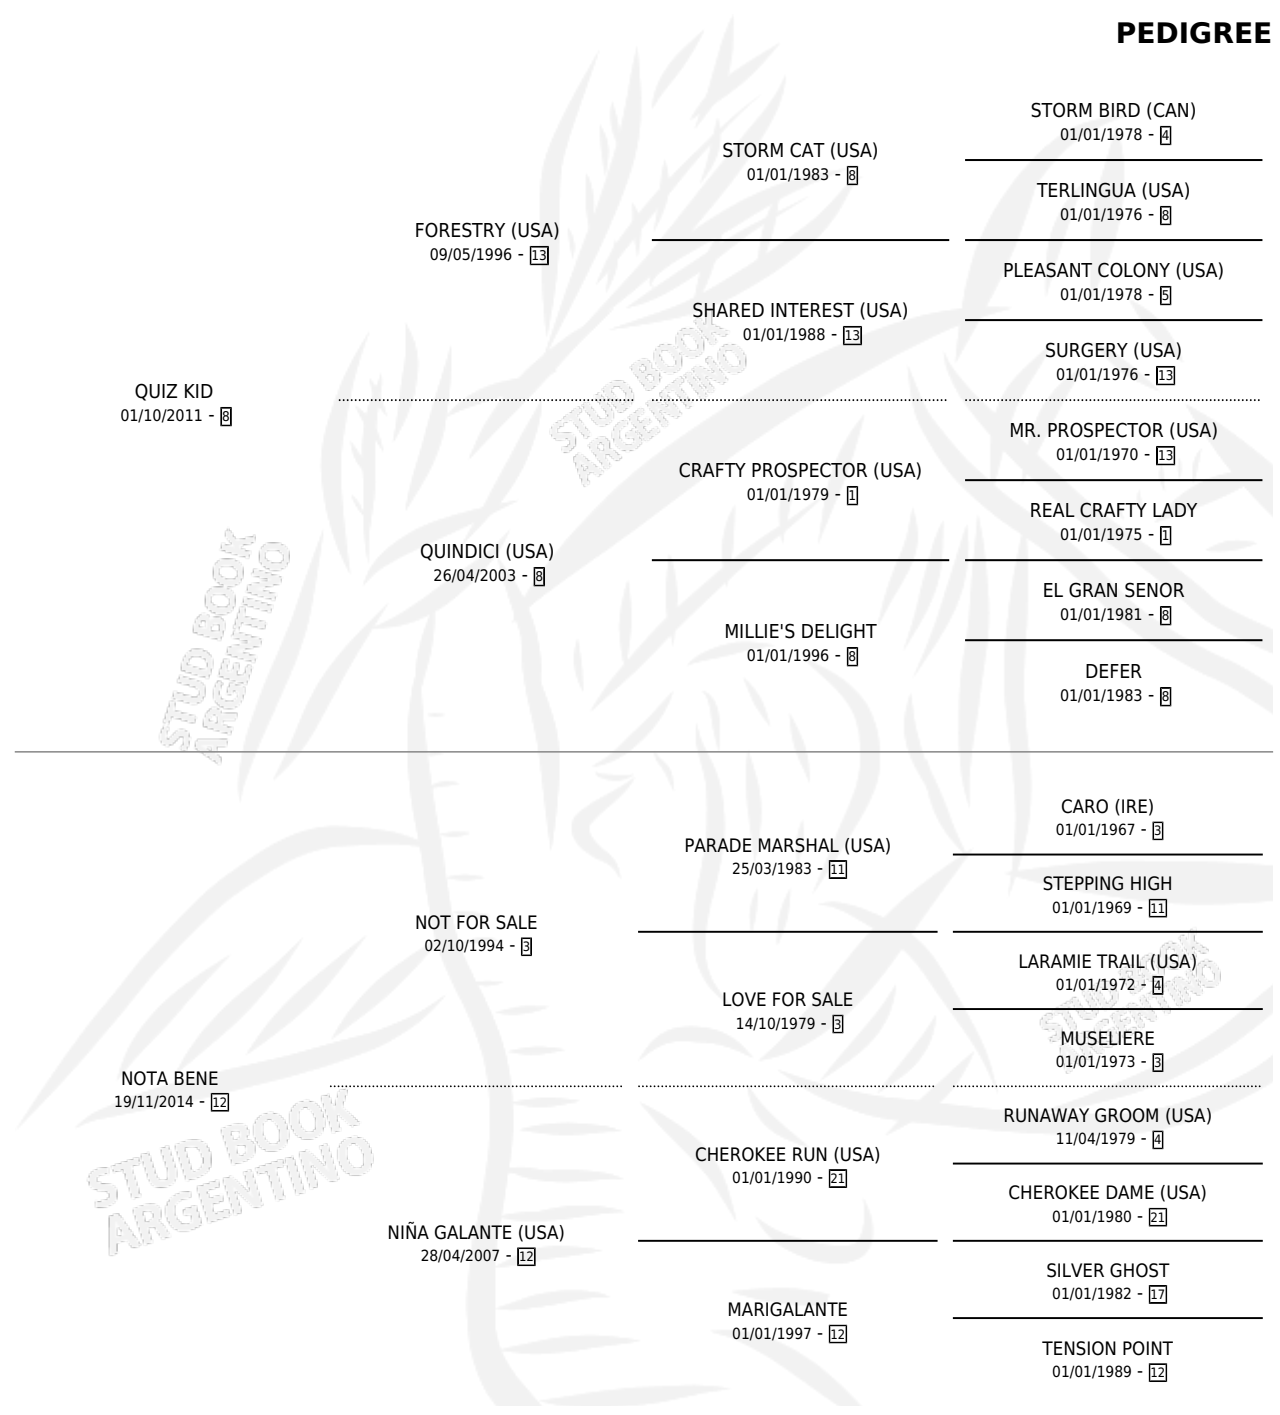

MOON STREAM

por QUIZ KID y NOTA BENE por NOT FOR SALE

Argentina · Hembra · Zaino · SP · 27/08/2022
Familia 12-c · Volumen 44

ESTADO

TIPIFICACIÓN SANGUÍNEA	X
TIPIFICACIÓN POR ADN	✓
PASAPORTE	✓
IDENTIFICACIÓN POR MICROCHIP	✓
REPRODUCTOR	X

Lugar de nacimiento: Las Camelias

Criador: Haras Las Enredaderas

PEDIGREE

MOON STREAM

Datos oficiales del Stud Book Argentino

Documento generado el 02/05/2026

studbook.org.ar