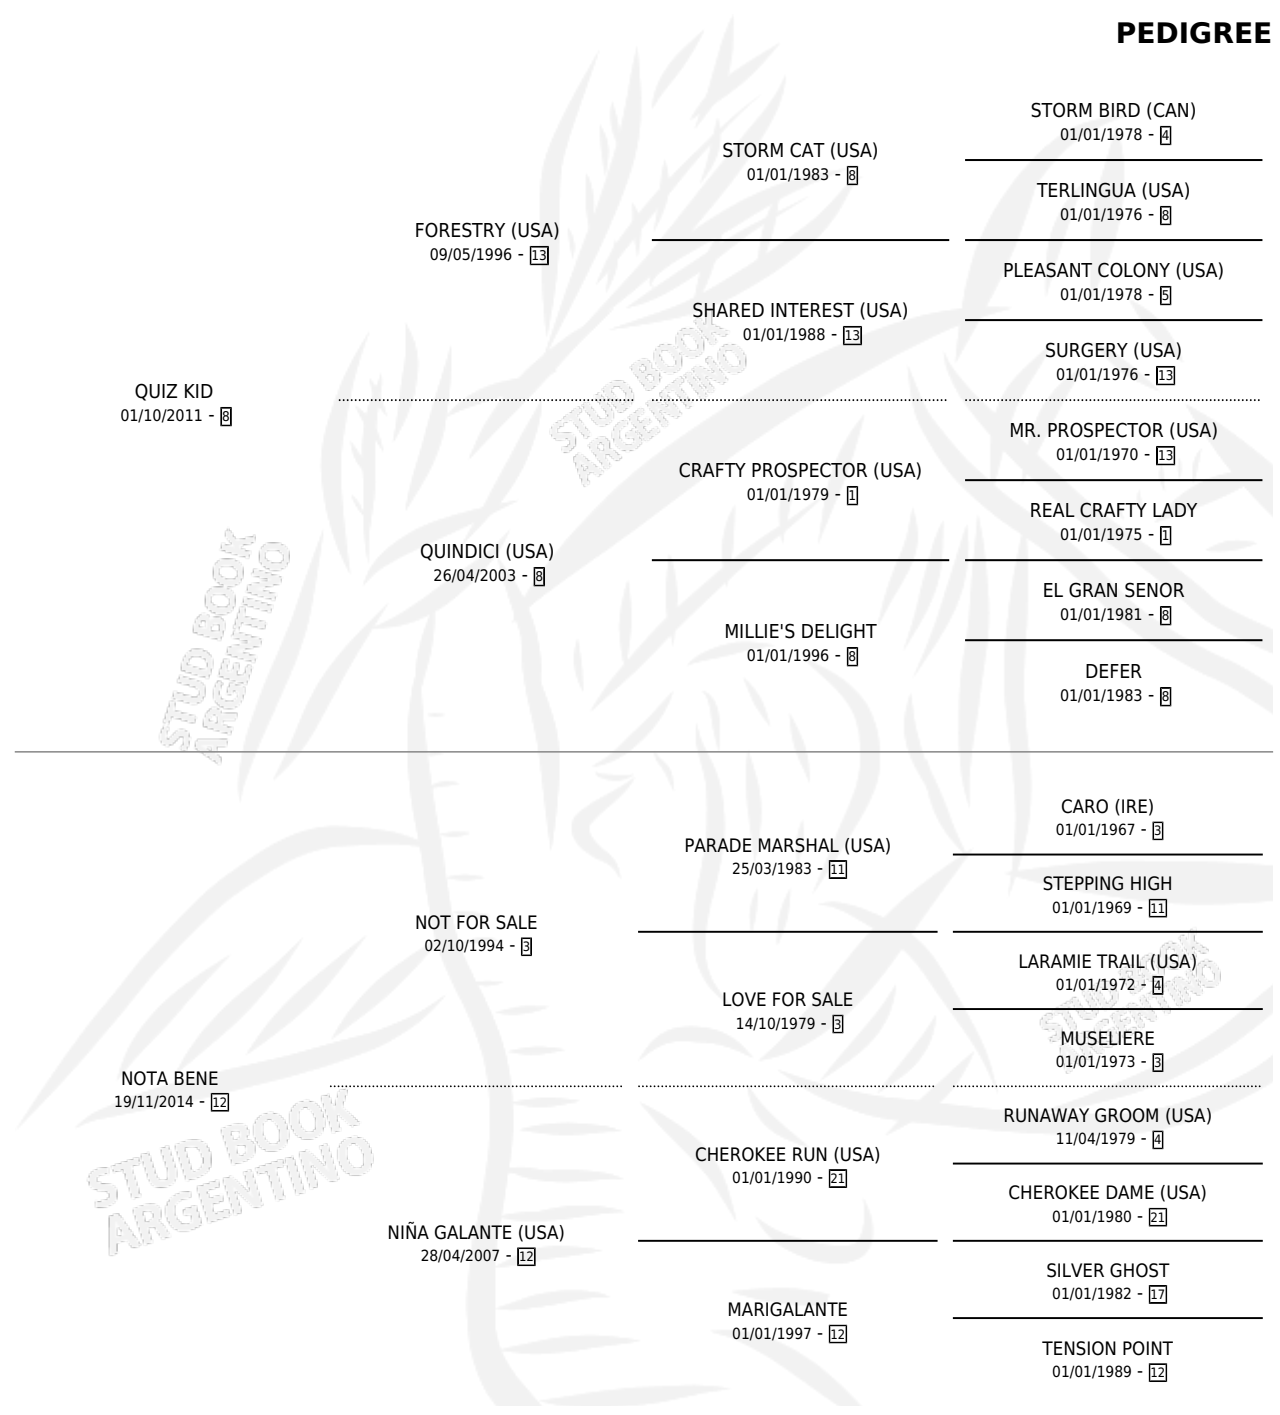

MOON STREAM

por QUIZ KID y NOTA BENE por NOT FOR SALE

Argentina · Hembra · Zaino · SP · 27/08/2022
Familia 12-c · Volumen 44

ESTADO

TIPIFICACIÓN SANGUÍNEA	X
TIPIFICACIÓN POR ADN	✓
PASAPORTE	✓
IDENTIFICACIÓN POR MICROCHIP	✓
REPRODUCTOR	X

Lugar de nacimiento: Las Camelias

Criador: Haras Las Enredaderas

PEDIGREE

MOON STREAM

Datos oficiales del Stud Book Argentino

Documento generado el 04/05/2026

studbook.org.ar