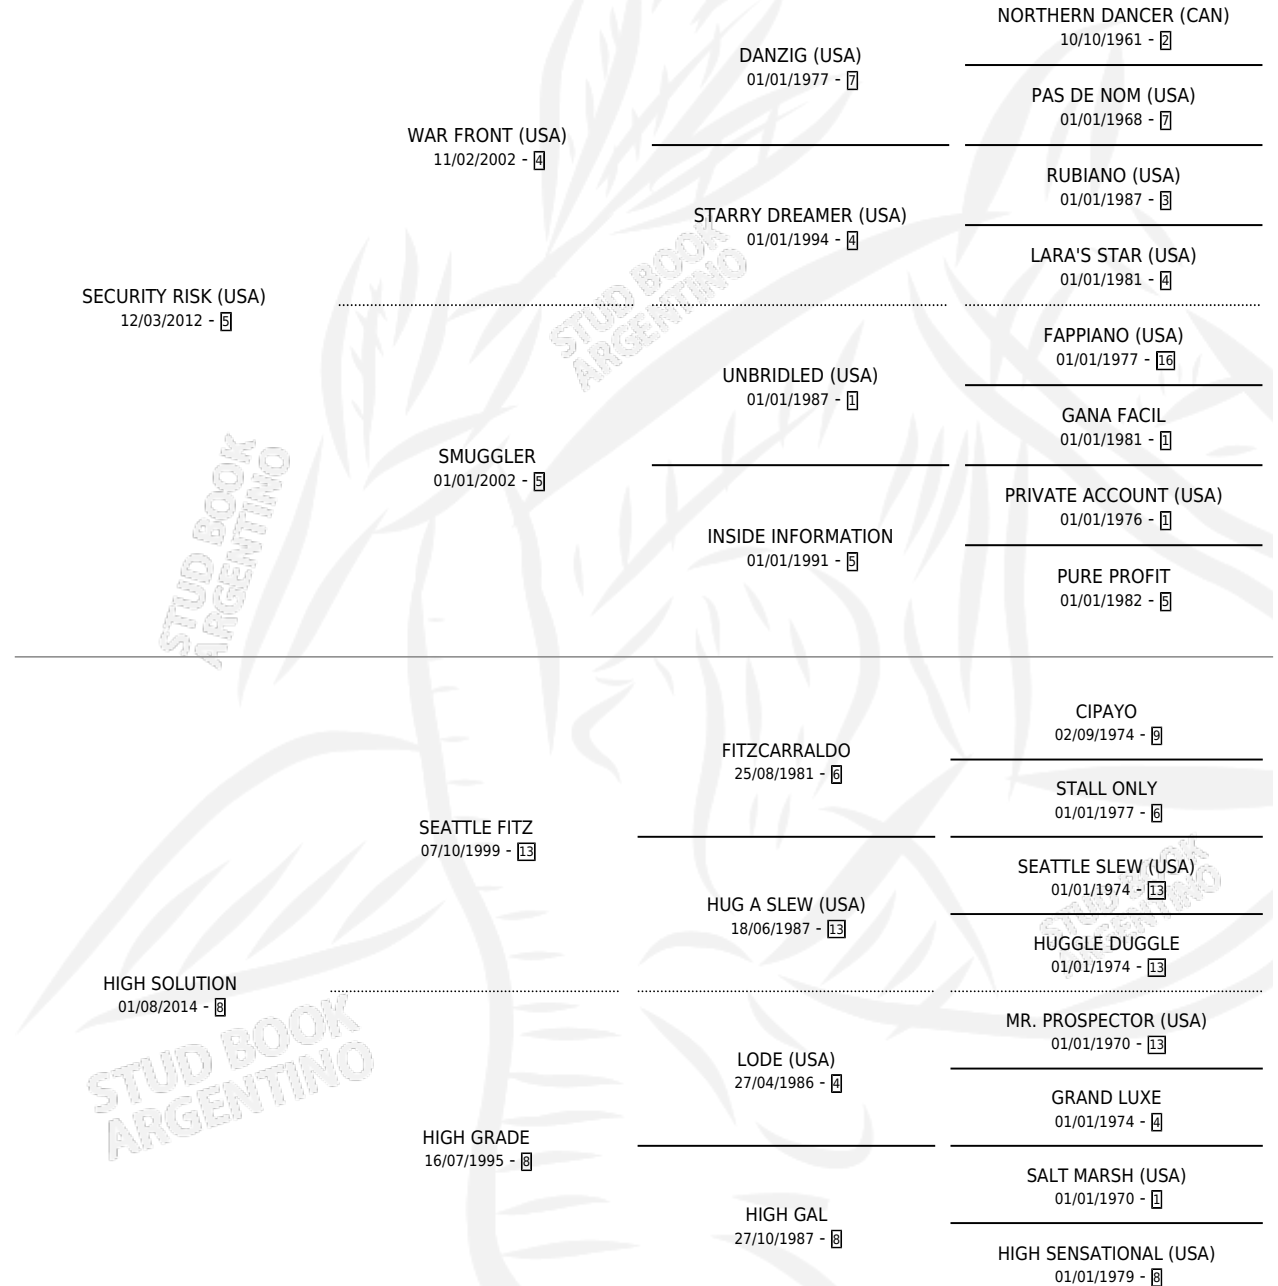

HIGH RUN

por SECURITY RISK (USA) y HIGH SOLUTION por SEATTLE FITZ

Argentina · Macho · Alazan · SP · 01/09/2022
Familia 8-d · Volumen 44

ESTADO

TIPIFICACIÓN SANGUÍNEA	X
TIPIFICACIÓN POR ADN	✓
PASAPORTE	✓
IDENTIFICACIÓN POR MICROCHIP	✓
REPRODUCTOR	X

Lugar de nacimiento: Gran Amigo

Criador: Gran Amigo

PEDIGREE

HIGH RUN

Datos oficiales del Stud Book Argentino

Documento generado el 26/04/2026

studbook.org.ar