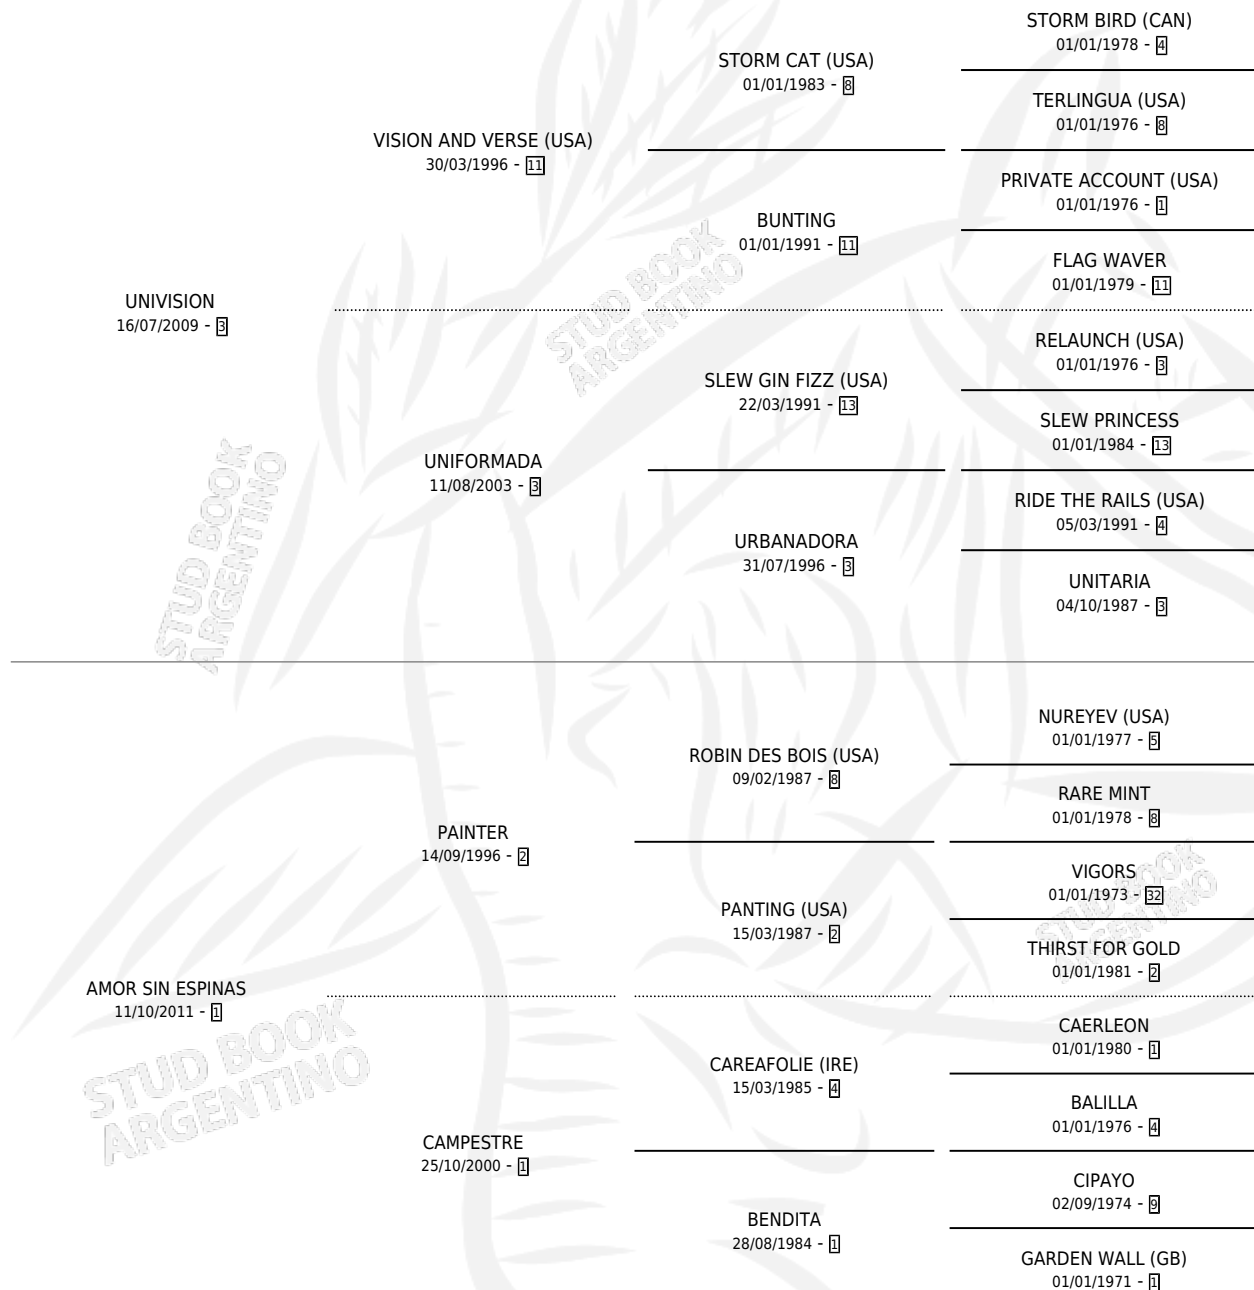

SANS EPINES

por UNIVISION y AMOR SIN ESPINAS por PAINTER

Argentina · Macho · Zaino Colorado · SP · 18/09/2021
Familia 1-w · Volumen 44

ESTADO

TIPIFICACIÓN SANGUÍNEA	X
TIPIFICACIÓN POR ADN	✓
PASAPORTE	✓
IDENTIFICACIÓN POR MICROCHIP	✓
REPRODUCTOR	X

Lugar de nacimiento: Luna Nueva

Criador: Villar Hugo Perfecto

PEDIGREE