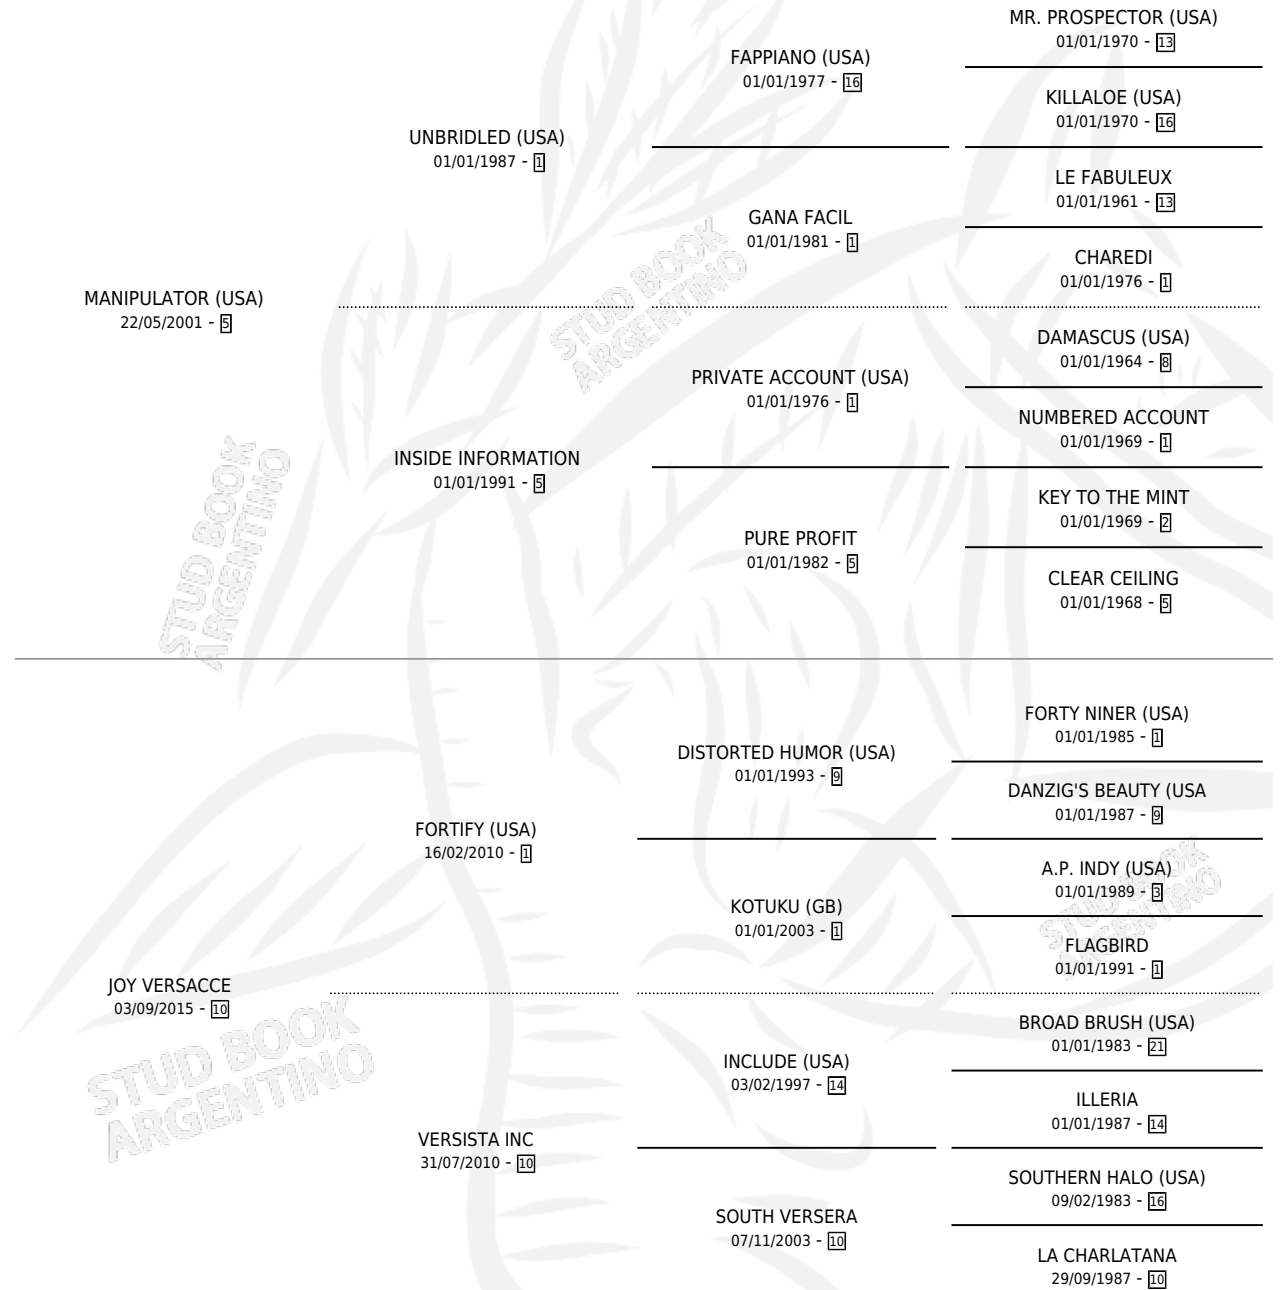

PINK VERSACCE

por **MANIPULATOR (USA)** y **JOY VERSACCE** por **FORTIFY (USA)**

Argentina · Hembra · Zaino · SP · 28/08/2022
Familia 10-b · Volumen 44

ESTADO

TIPIFICACIÓN SANGUÍNEA	X
TIPIFICACIÓN POR ADN	✓
PASAPORTE	✓
IDENTIFICACIÓN POR MICROCHIP	✓
REPRODUCTOR	X

Lugar de nacimiento: Cortines

Criador: Cortines

PEDIGREE

CAMPAÑA

Solo carreras oficiales de Argentina

POR EDAD

EDAD	CC	1°	2°	3°	4°	5°	NP	CLC	CLG	CLCG1	CLGG1	IMPORTE	GANANCIA / CC
3 AÑOS	6	0	1	1	0	2	2	0	0	0	0	\$3,659,350	\$609,892
TOTALES	6	0	1	1	0	2	2	0	0	0	0	\$3,659,350	\$609,892
%		0.0%	16.7%	16.7%	0.0%	33.3%	33.3%	0.0%	0.0%	0.0%	0.0%		