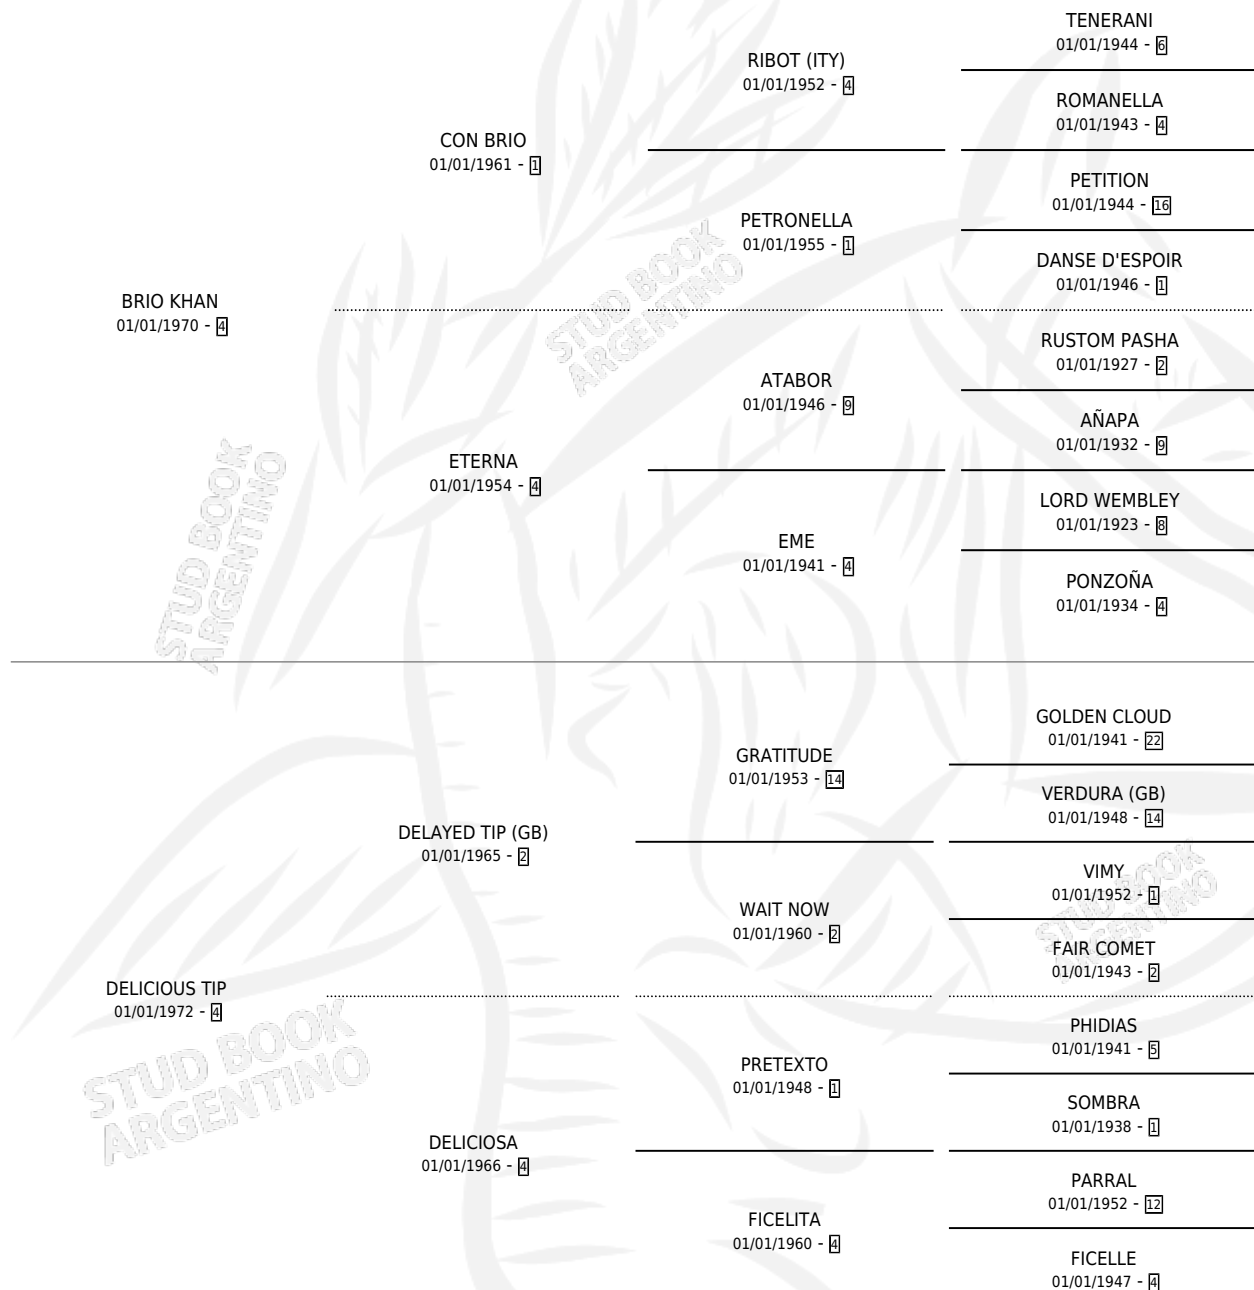

BRIO VIVACE

por BRIO KHAN y DELICIOUS TIP por DELAYED TIP (GB)

Argentina · Macho · Zaino Negro · SP · 24/08/1978
Familia 4-k · Volumen 30

ESTADO

TIPIFICACIÓN SANGUÍNEA	X
TIPIFICACIÓN POR ADN	X
PASAPORTE	X
IDENTIFICACIÓN POR MICROCHIP	X
REPRODUCTOR	✓

Lugar de nacimiento: Campo particular

Criador: Cobas Felix Eduardo Sucesion

~

HIJOS

	MACHOS	HEMBRAS
7 NACIERON	4	3
1 CORRIERON	1	0

SIN ACTUACIONES

PEDIGREE

CAMPAÑA

Solo carreras oficiales de Argentina

POR EDAD

EDAD	CC	1°	2°	3°	4°	5°	NP	CLC	CLG	CLCG1	CLGG1	IMPORTE	GANANCIA / CC
5 AÑOS	1	0	0	0	0	1	0	0	0	0	0	\$0	\$0
TOTALES	1	0	0	0	0	1	0	0	0	0	0	\$0	\$0
%		0.0%	0.0%	0.0%	0.0%	100%	0.0%	0.0%	0.0%	0.0%	0.0%		