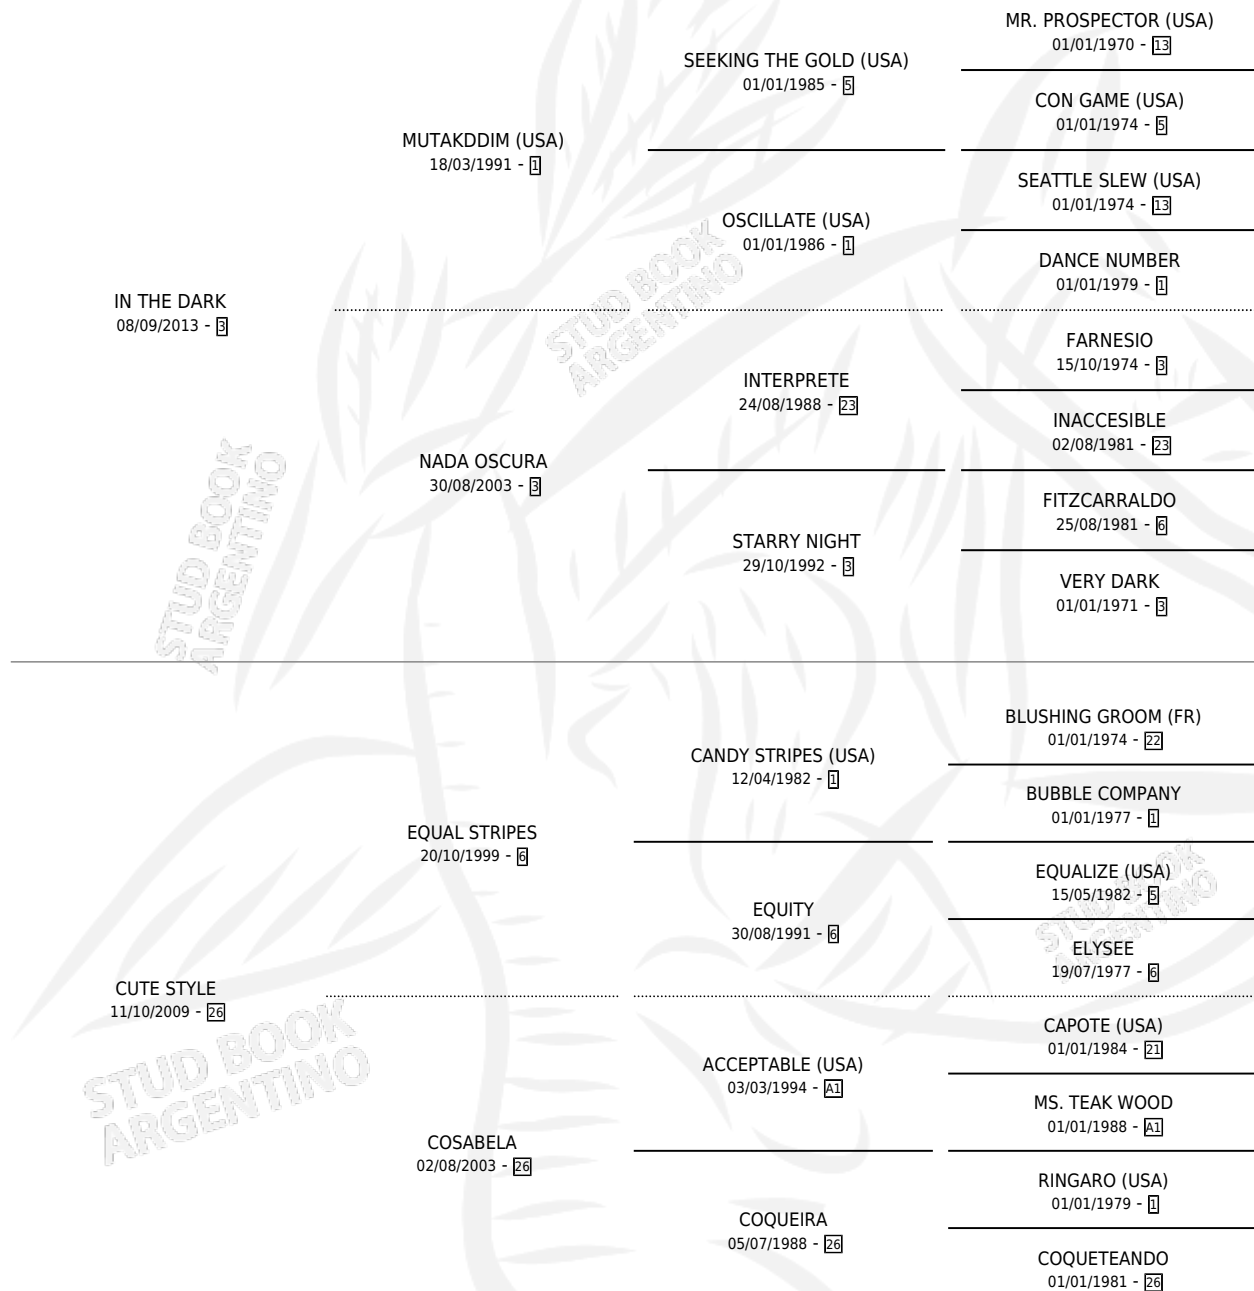

DESPEINADA

por IN THE DARK y CUTE STYLE por EQUAL STRIPES

Argentina · Hembra · Zaino · SP · 15/08/2022
Familia 26 · Volumen 44

ESTADO

TIPIFICACIÓN SANGUÍNEA	X
TIPIFICACIÓN POR ADN	✓
PASAPORTE	✓
IDENTIFICACIÓN POR MICROCHIP	✓
REPRODUCTOR	X

Lugar de nacimiento: Cuarto Creciente
Criador: Doña Pancha

PEDIGREE