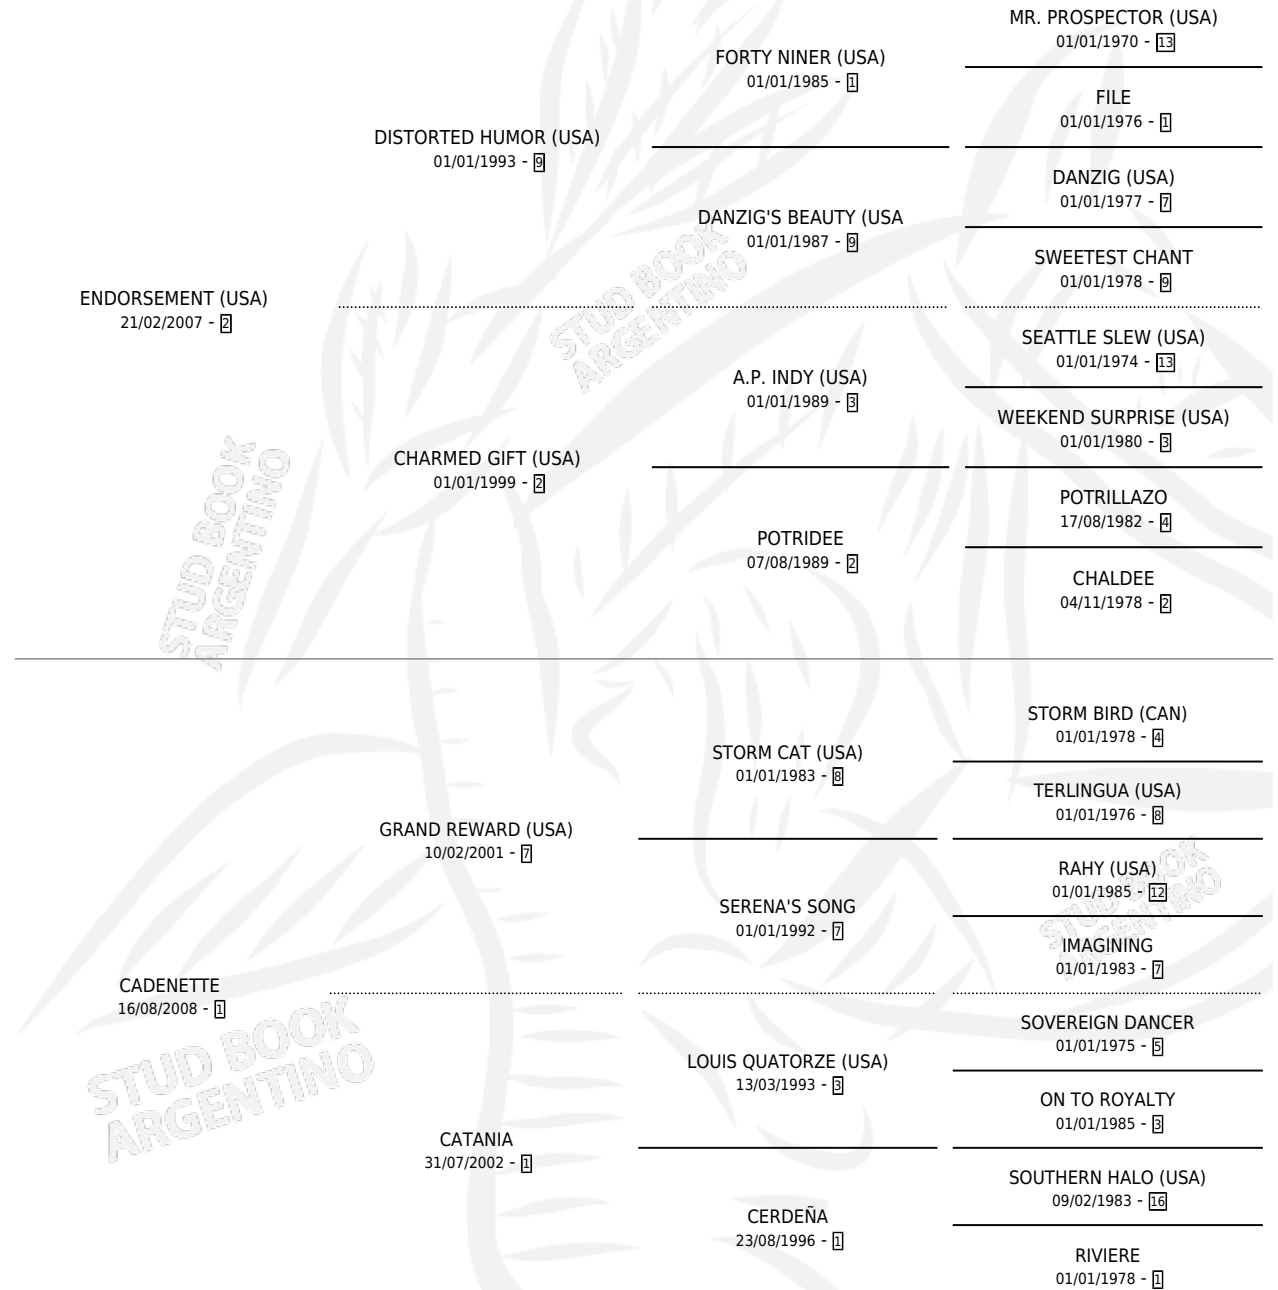

CRISTOFORO

por **ENDORSEMENT (USA)** y **CADENETTE** por **GRAND REWARD (USA)**

Argentina · Macho · Zaino · SP · 27/08/2022
Familia 1-w · Volumen 44

ESTADO

TIPIFICACIÓN SANGUÍNEA	X
TIPIFICACIÓN POR ADN	✓
PASAPORTE	✓
IDENTIFICACIÓN POR MICROCHIP	✓
REPRODUCTOR	X

Lugar de nacimiento: Cuarto Creciente
Criador: Doña Pancha

PEDIGREE

CAMPAÑA

Solo carreras oficiales de Argentina

POR EDAD

EDAD	CC	1°	2°	3°	4°	5°	NP	CLC	CLG	CLCG1	CLGG1	IMPORTE	GANANCIA / CC
3 AÑOS	2	0	0	0	0	0	2	0	0	0	0	\$250,000	\$125,000
TOTALES	2	0	0	0	0	0	2	0	0	0	0	\$250,000	\$125,000
%		0.0%	0.0%	0.0%	0.0%	0.0%	100%	0.0%	0.0%	0.0%	0.0%		