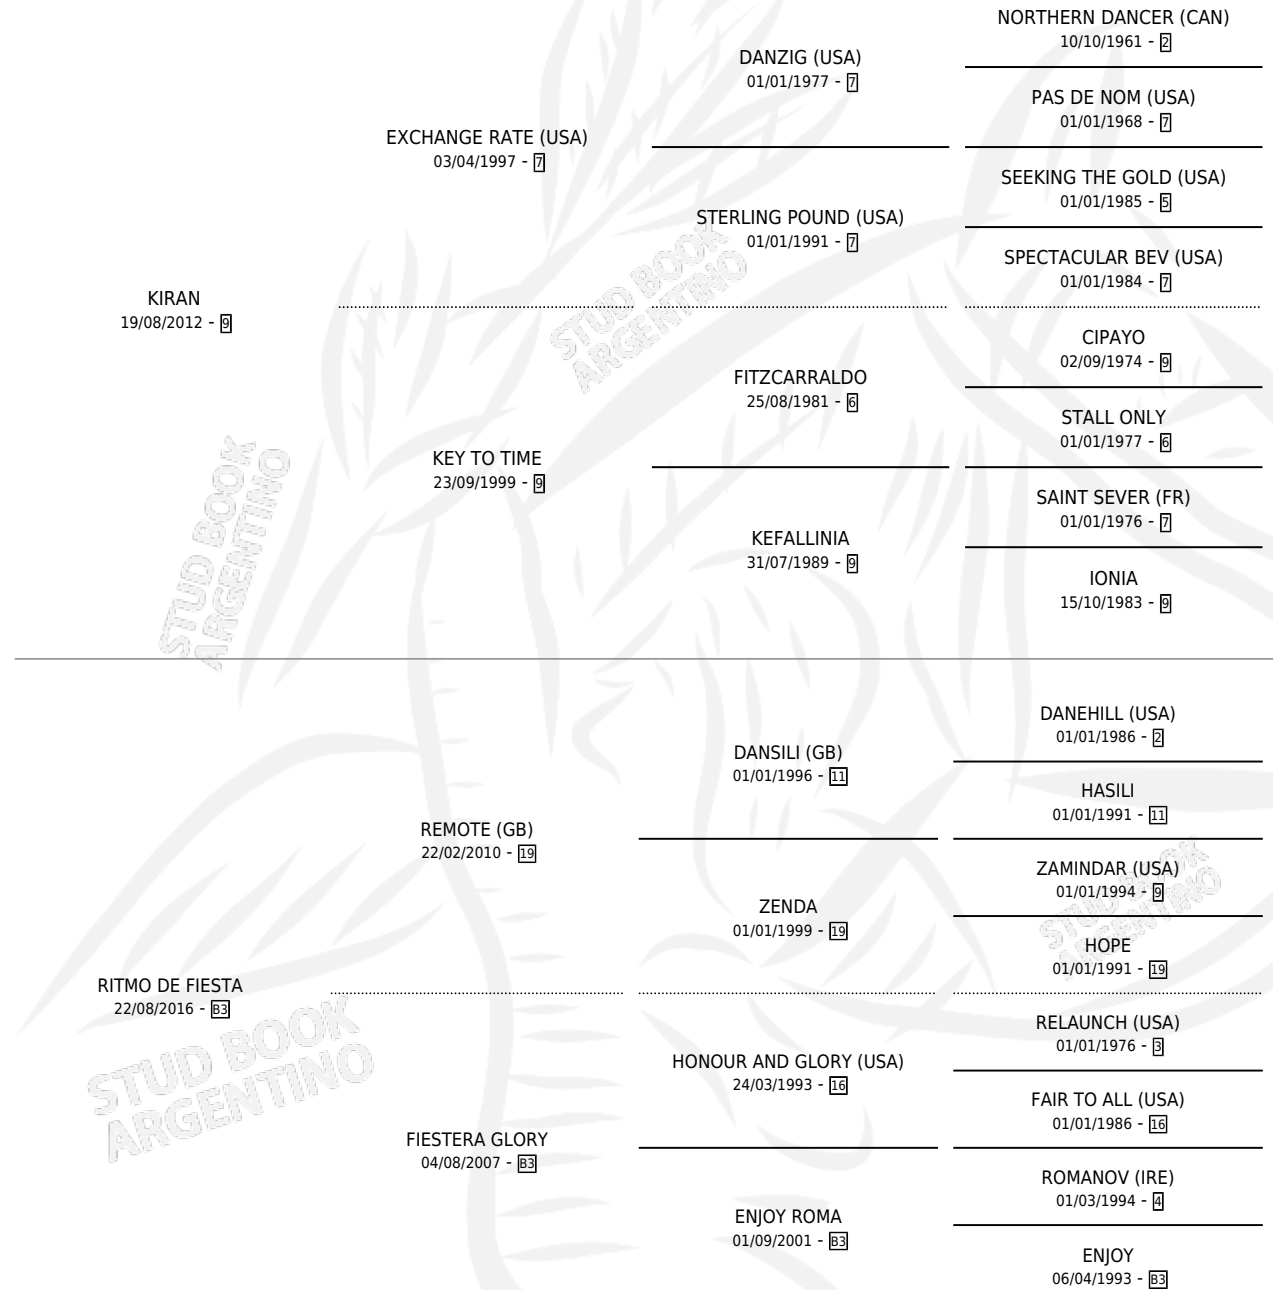

RECHAZADA KIR

por KIRAN y RITMO DE FIESTA por REMOTE (GB)

Argentina · Hembra · Zaino · SP · 10/08/2022
Familia B3 · Volumen 44

ESTADO

TIPIFICACIÓN SANGUÍNEA	X
TIPIFICACIÓN POR ADN	✓
PASAPORTE	✓
IDENTIFICACIÓN POR MICROCHIP	✓
REPRODUCTOR	X

Lugar de nacimiento: Ojos Azules
Criador: Moreyra Silvio Alejandro

PEDIGREE

CAMPAÑA

Solo carreras oficiales de Argentina

POR EDAD

EDAD	CC	1°	2°	3°	4°	5°	NP	CLC	CLG	CLCG1	CLGG1	IMPORTE	GANANCIA / CC
3 AÑOS	2	0	0	0	0	0	2	0	0	0	0	\$0	\$0
TOTALES	2	0	0	0	0	0	2	0	0	0	0	\$0	\$0
%		0.0%	0.0%	0.0%	0.0%	0.0%	100%	0.0%	0.0%	0.0%	0.0%		