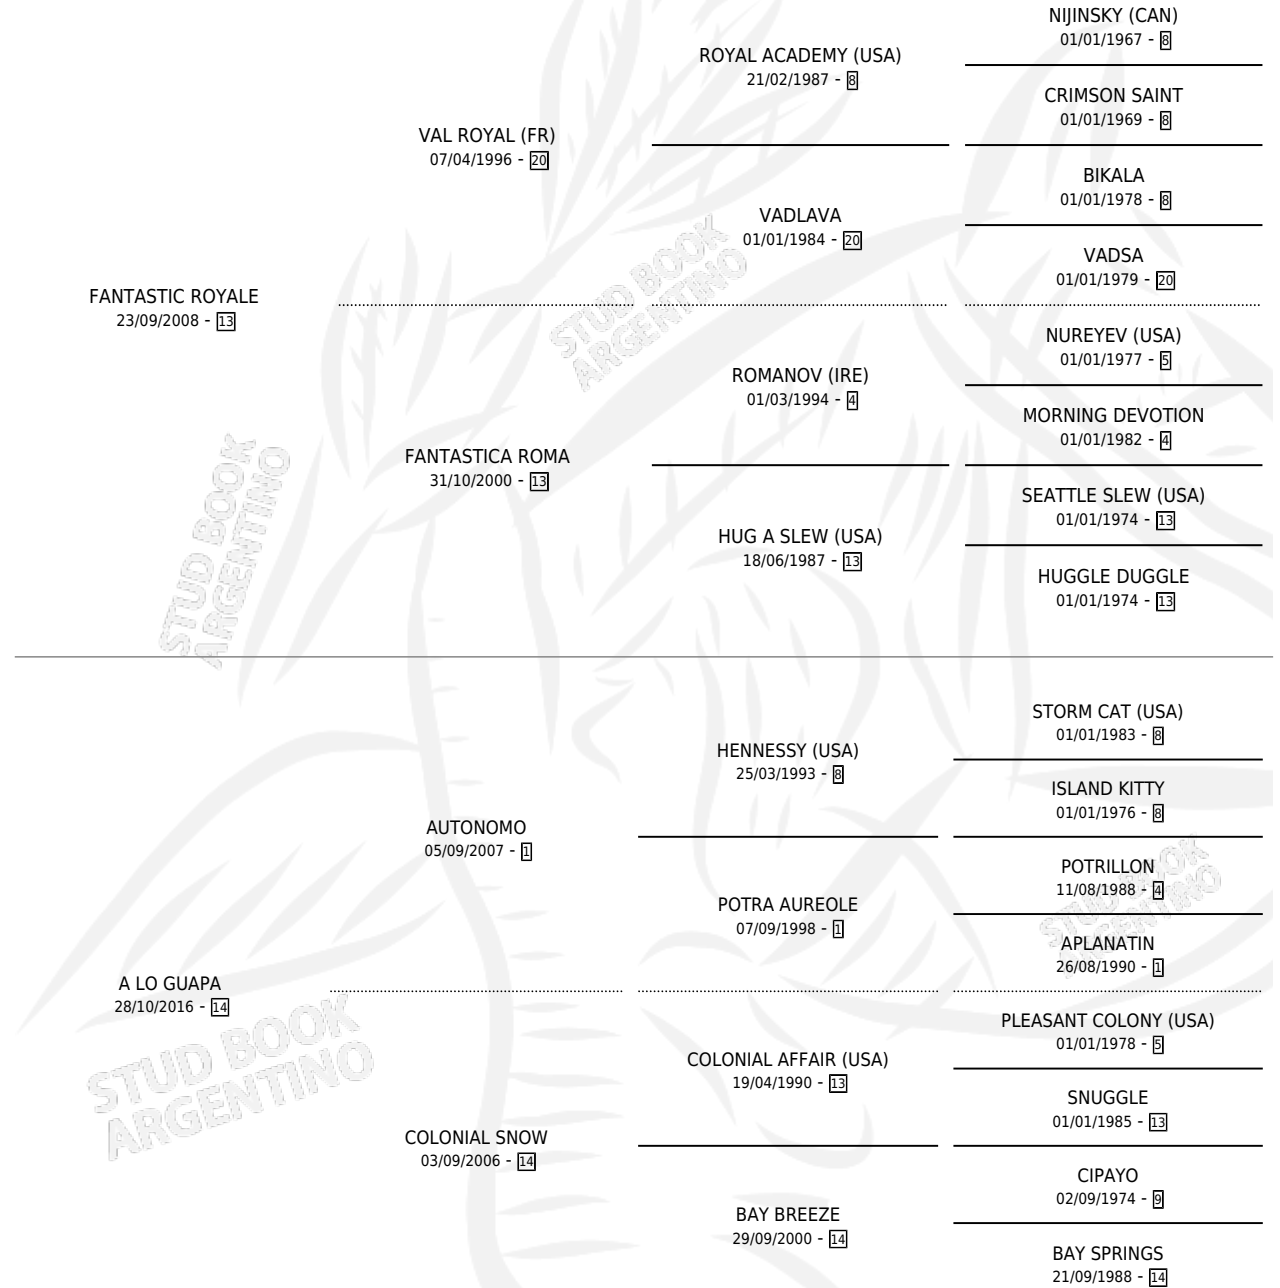

FANTASTICA LUNA

por FANTASTIC ROYALE y A LO GUAPA por AUTONOMO

Argentina · Hembra · Zaino · SP · 29/07/2022
Familia 14 · Volumen 44

ESTADO

TIPIFICACIÓN SANGUÍNEA	X
TIPIFICACIÓN POR ADN	X
PASAPORTE	X
IDENTIFICACIÓN POR MICROCHIP	X
REPRODUCTOR	X

Lugar de nacimiento: Aizkolari

Criador: Aizkolari

PEDIGREE

FANTASTICA LUNA

Datos oficiales del Stud Book Argentino

Documento generado el 12/06/2026

studbook.org.ar