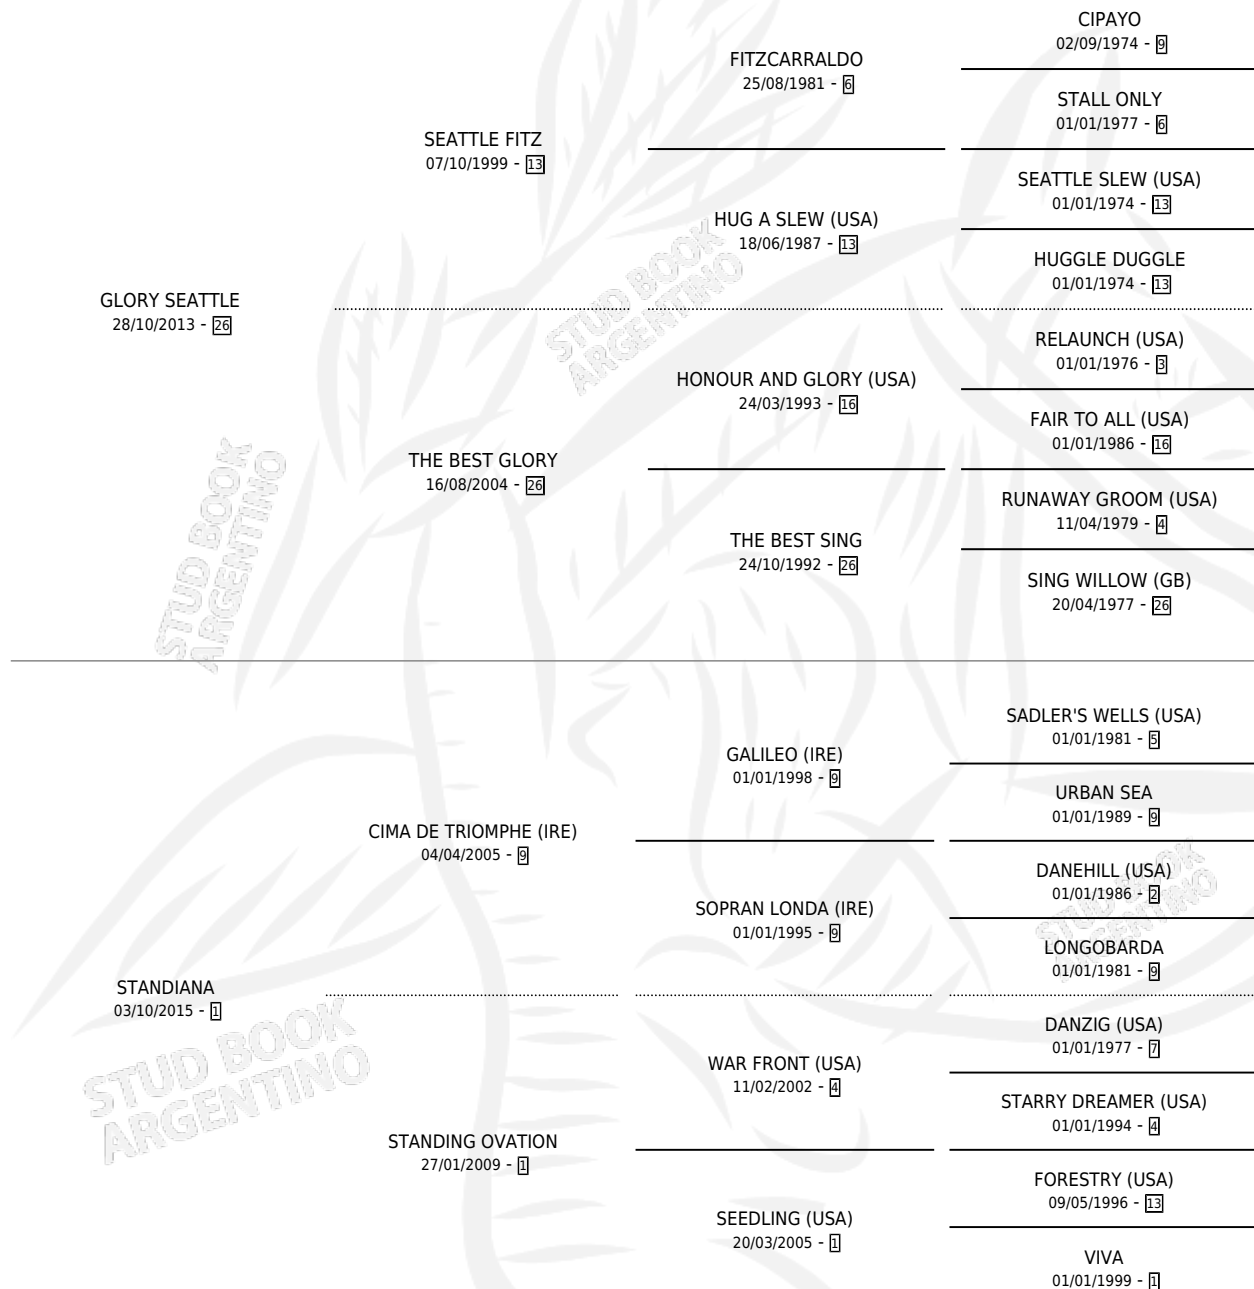

ANTONELLA TRIOMPHE

por GLORY SEATTLE y STANDIANA por CIMA DE TRIOMPHE (IRE)

Argentina · Hembra · Zaino · SP · 10/08/2022
Familia 1-x · Volumen 44

ESTADO

TIPIFICACIÓN SANGUÍNEA	X
TIPIFICACIÓN POR ADN	X
PASAPORTE	X
IDENTIFICACIÓN POR MICROCHIP	X
REPRODUCTOR	X

Lugar de nacimiento: Campo particular

Criador: Spinelli Luciano Dario

PEDIGREE

ANTONELLA TRIOMPHE

Datos oficiales del Stud Book Argentino

Documento generado el 02/05/2026

studbook.org.ar