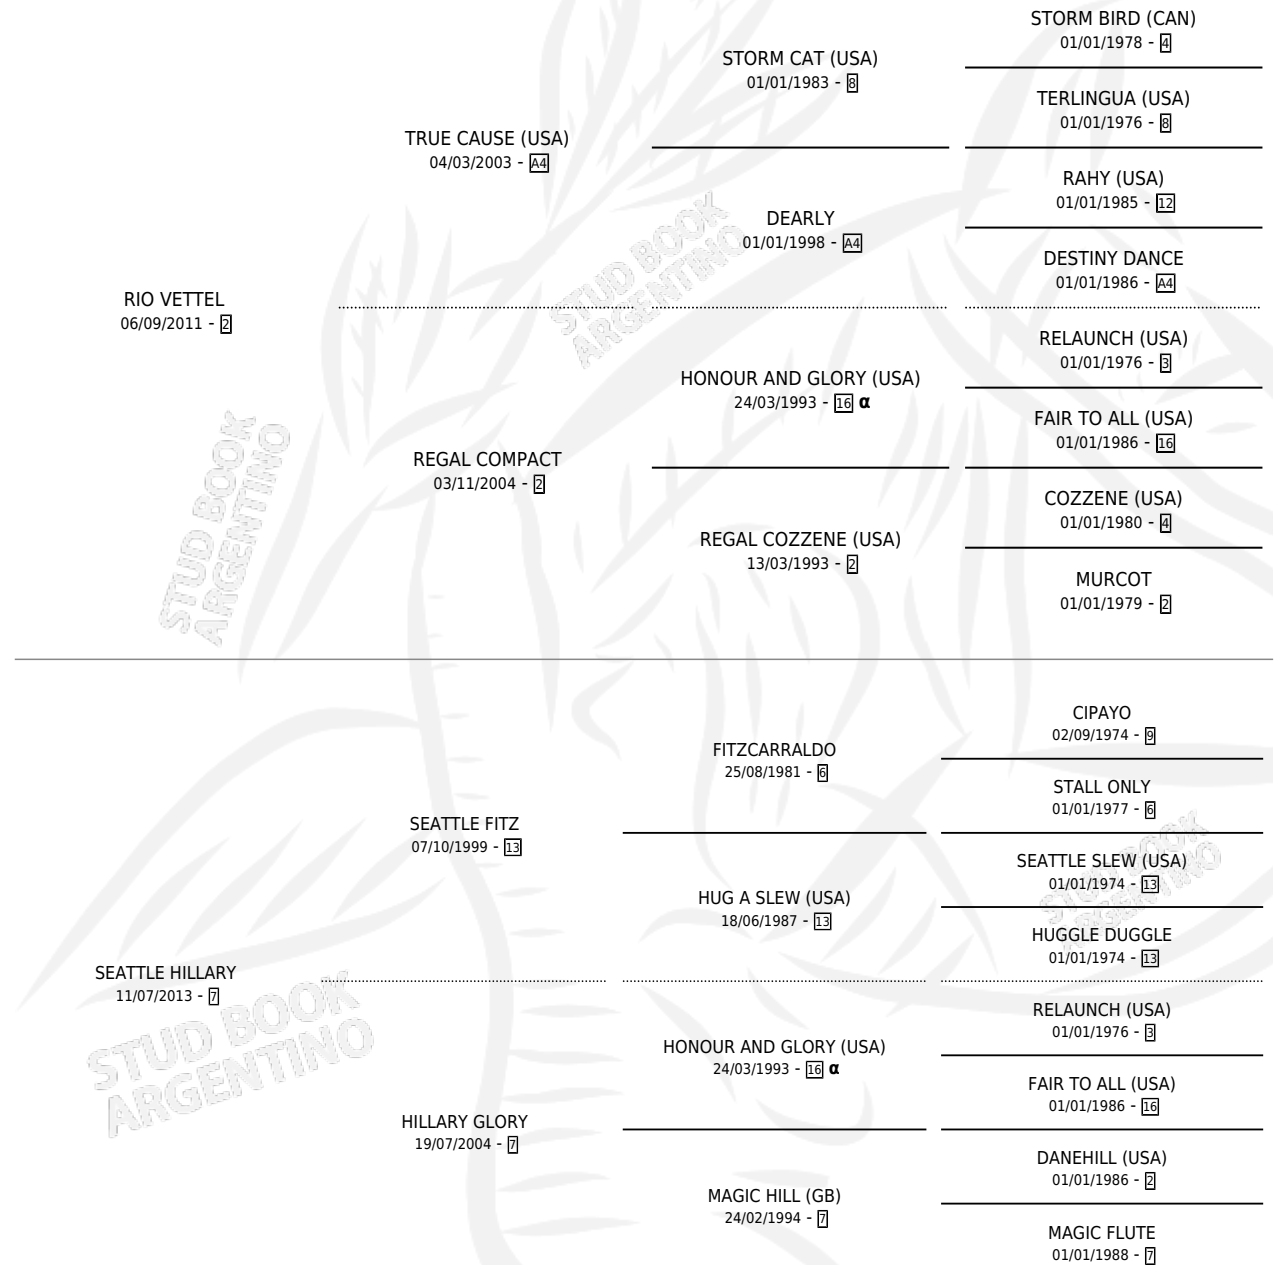

RIO BIDEN

por RIO VETTEL y SEATTLE HILLARY por SEATTLE FITZ

Argentina · Macho · Zaino · SP · 01/08/2022
Familia 7 · Volumen 44

ESTADO

TIPIFICACIÓN SANGUÍNEA	X
TIPIFICACIÓN POR ADN	✓
PASAPORTE	✓
IDENTIFICACIÓN POR MICROCHIP	✓
REPRODUCTOR	X

Lugar de nacimiento: Loma Linda
Criador: Fraguas Francisco

PEDIGREE

INBREEDING : α

RIO BIDEN

Datos oficiales del Stud Book Argentino

Documento generado el 03/05/2026

studbook.org.ar