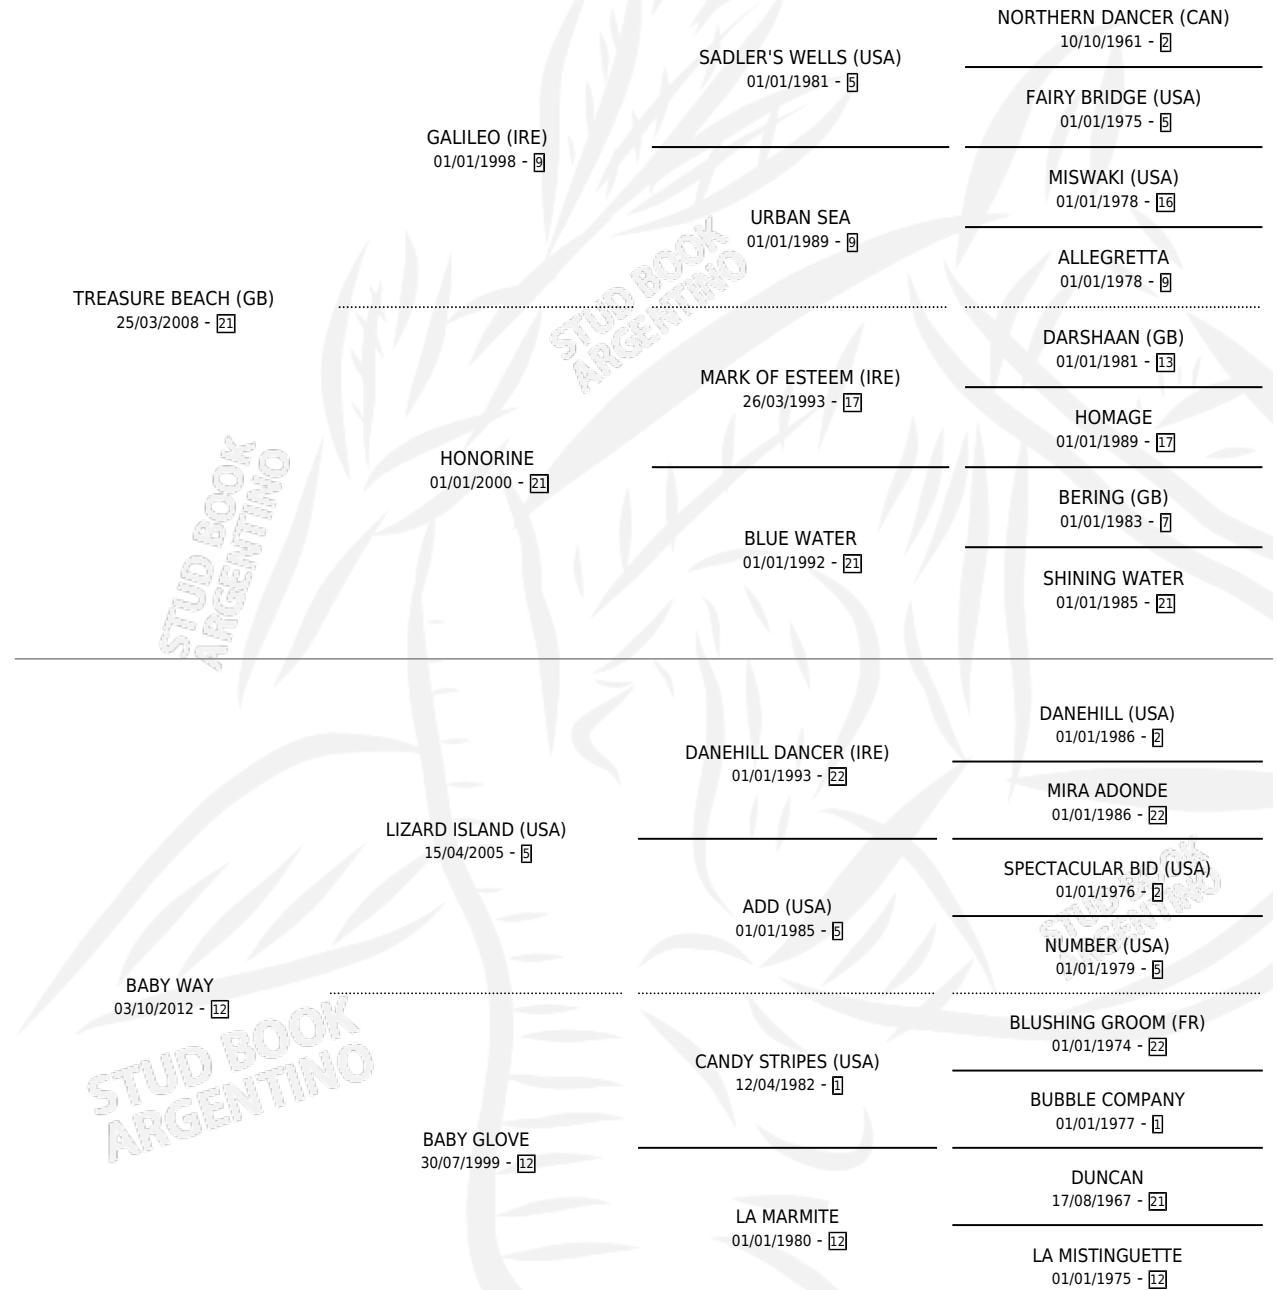

BABY BEACH

por **TREASURE BEACH (GB)** y **BABY WAY** por **LIZARD ISLAND (USA)**

Argentina · Hembra · Zaino · SP · 17/08/2022
Familia 12-d · Volumen 44

ESTADO

TIPIFICACIÓN SANGUÍNEA	X
TIPIFICACIÓN POR ADN	✓
PASAPORTE	✓
IDENTIFICACIÓN POR MICROCHIP	✓
REPRODUCTOR	X

Lugar de nacimiento: Abolengo
Criador: Abolengo

PEDIGREE

BABY BEACH

Datos oficiales del Stud Book Argentino

Documento generado el 12/06/2026

studbook.org.ar