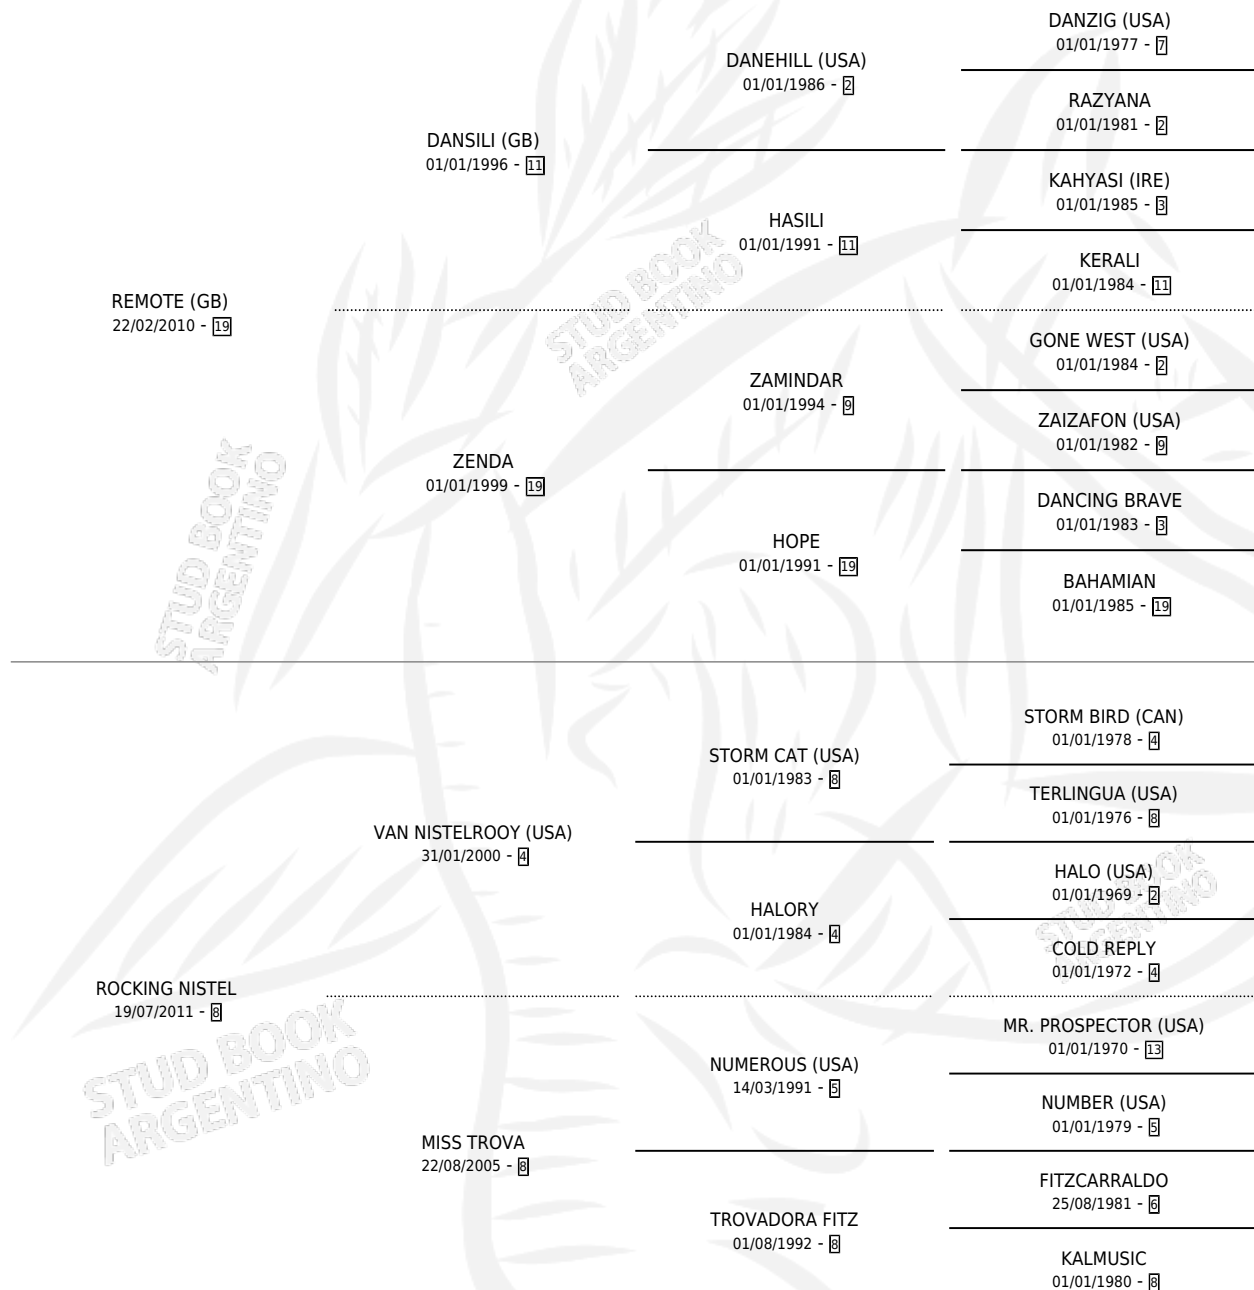

EL MERO JEFE

por **REMOTE (GB)** y **ROCKING NISTEL** por **VAN NISTELROOY (USA)**

Argentina · Macho · Tordillo · SP · 05/08/2022
Familia 8-f · Volumen 44

ESTADO

TIPIFICACIÓN SANGUÍNEA	X
TIPIFICACIÓN POR ADN	✓
PASAPORTE	✓
IDENTIFICACIÓN POR MICROCHIP	✓
REPRODUCTOR	X

Lugar de nacimiento: Campo particular
Criador: Alessandrini Rodolfo Adriano

PEDIGREE

CAMPAÑA

Solo carreras oficiales de Argentina

POR EDAD

EDAD	CC	1°	2°	3°	4°	5°	NP	CLC	CLG	CLCG1	CLGG1	IMPORTE	GANANCIA / CC
3 AÑOS	2	1	0	0	1	0	0	0	0	0	0	\$7,960,000	\$3,980,000
TOTALES	2	1	0	0	1	0	0	0	0	0	0	\$7,960,000	\$3,980,000
%		50.0%	0.0%	0.0%	50.0%	0.0%	0.0%	0.0%	0.0%	0.0%	0.0%		