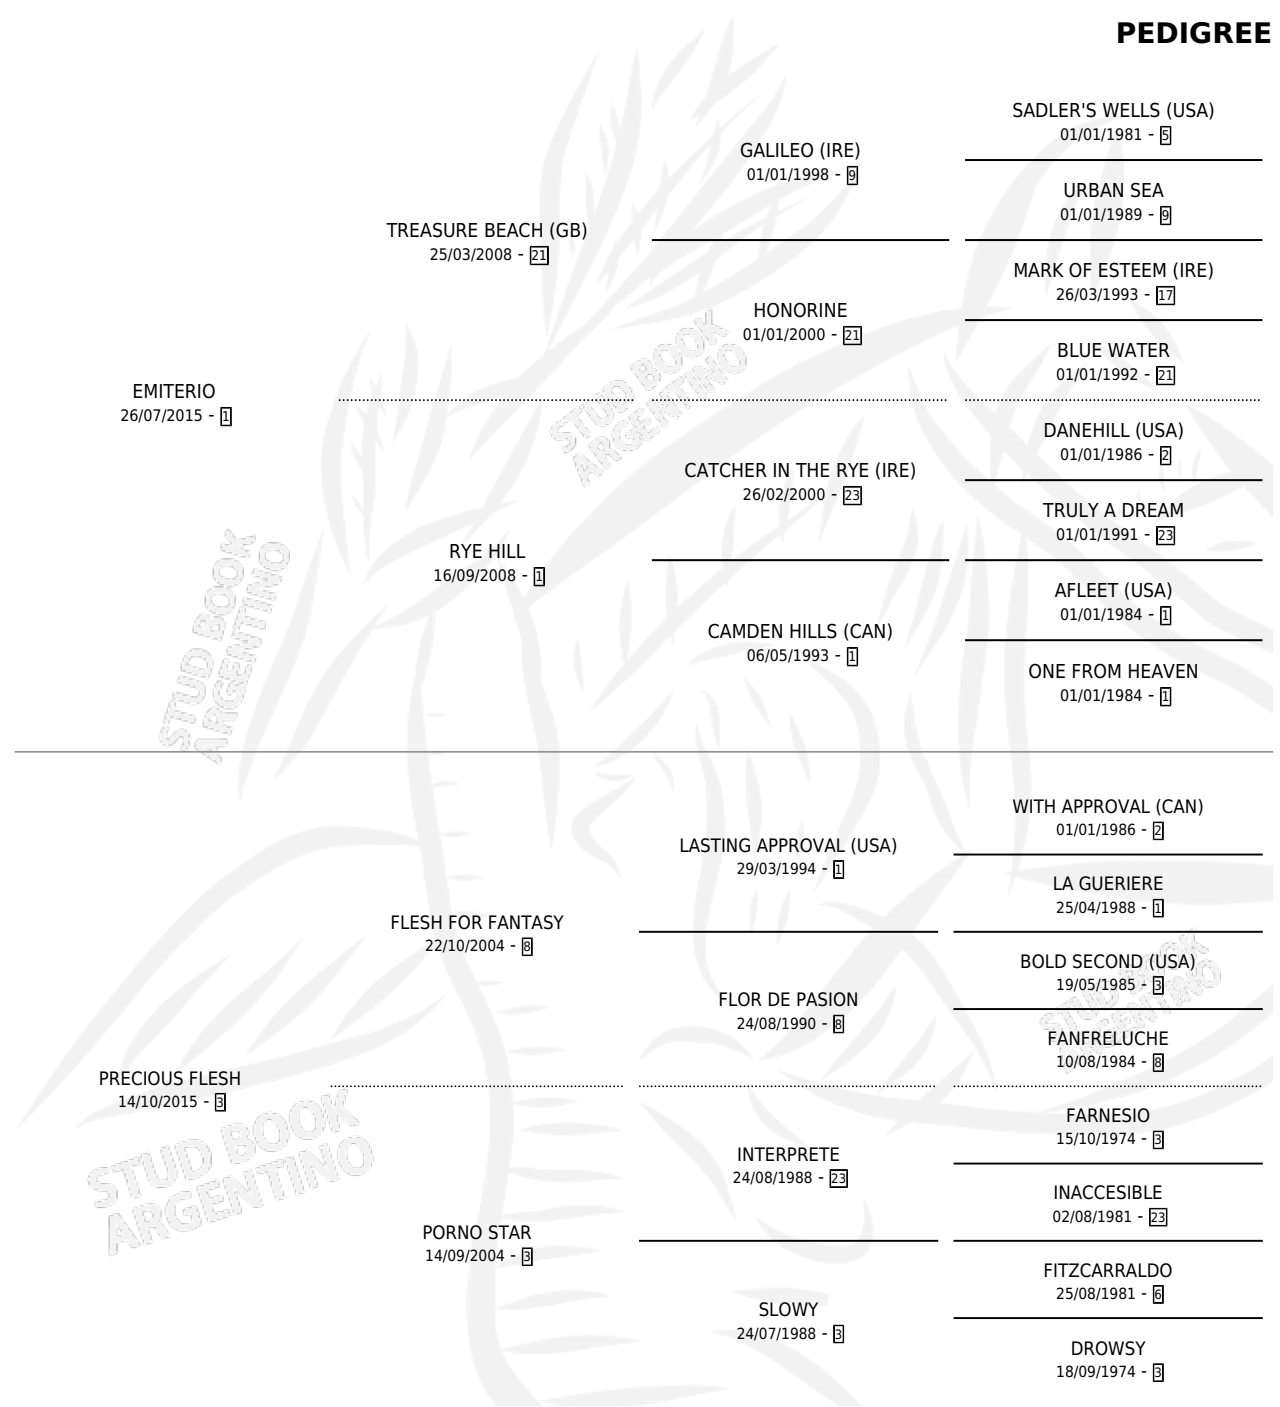

SHADOW FLESH

por EMITERIO y PRECIOUS FLESH por FLESH FOR FANTASY

Argentina · Macho · Zaino · SP · 24/07/2022
Familia 3-b · Volumen 44

ESTADO

TIPIFICACIÓN SANGUÍNEA	X
TIPIFICACIÓN POR ADN	✓
PASAPORTE	✓
IDENTIFICACIÓN POR MICROCHIP	✓
REPRODUCTOR	X

Lugar de nacimiento: Costa Del Rio
Criador: Rivero Hugo Alejandro

PEDIGREE

CAMPAÑA

Solo carreras oficiales de Argentina

POR EDAD

EDAD	CC	1°	2°	3°	4°	5°	NP	CLC	CLG	CLCG1	CLGG1	IMPORTE	GANANCIA / CC
2 AÑOS	2	0	0	0	0	0	2	0	0	0	0	\$0	\$0
TOTALES	2	0	0	0	0	0	2	0	0	0	0	\$0	\$0
%		0.0%	0.0%	0.0%	0.0%	0.0%	100%	0.0%	0.0%	0.0%	0.0%		