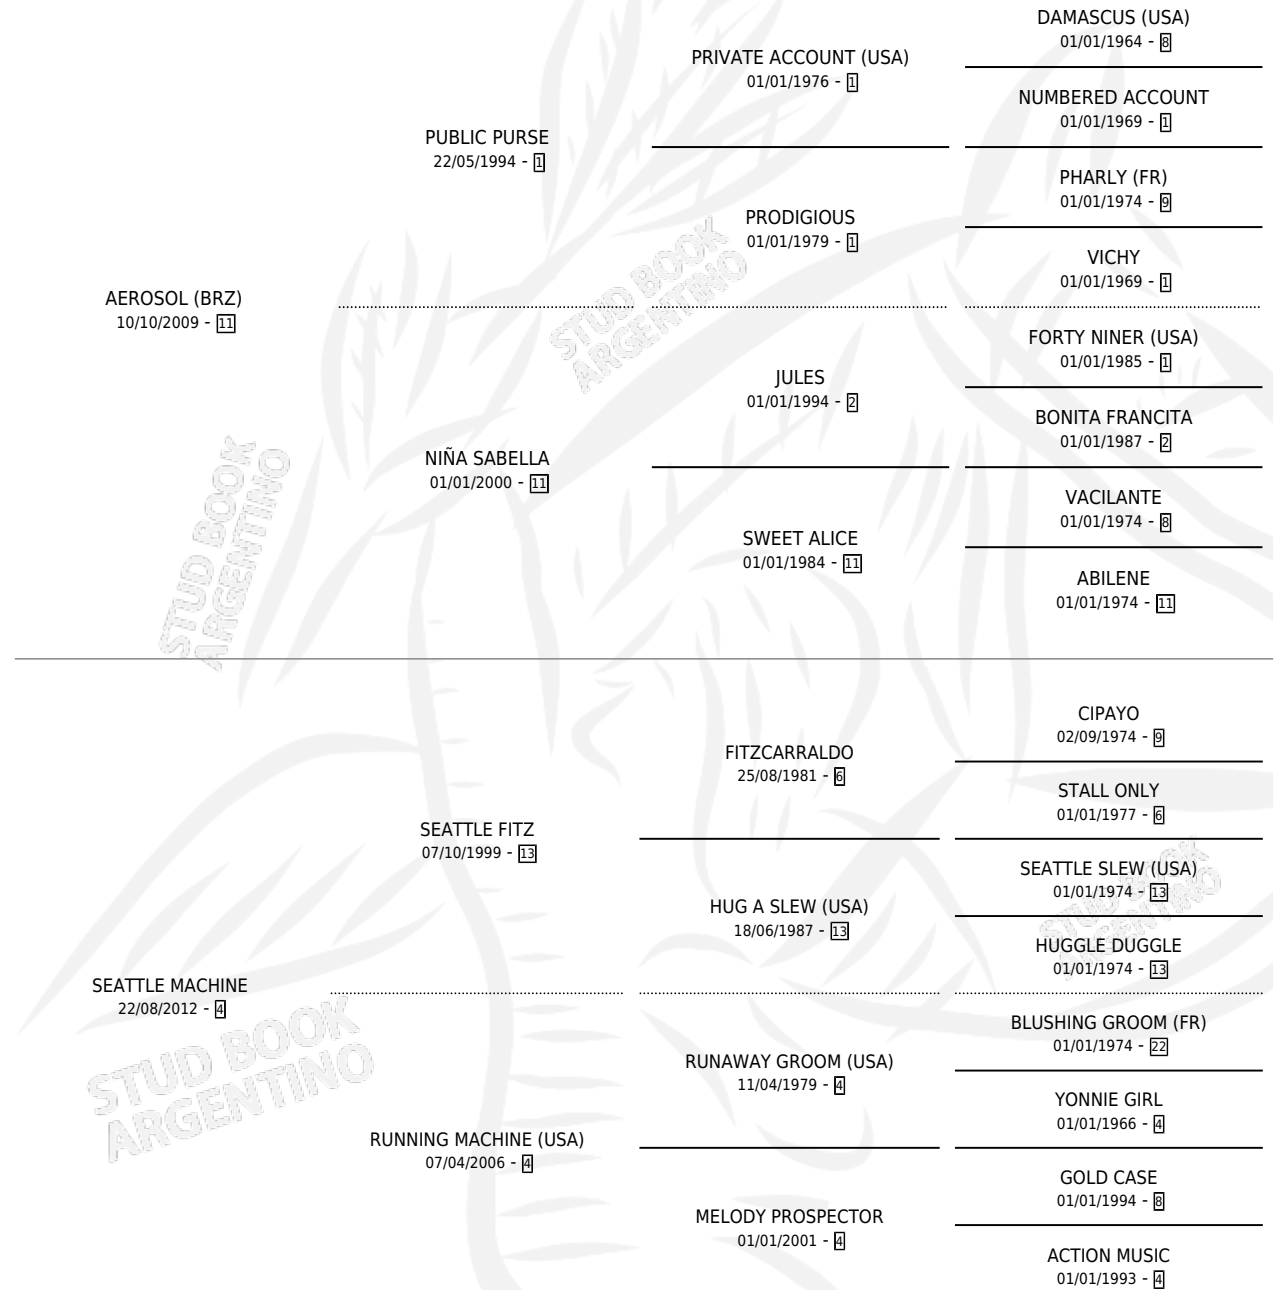

COPO TODO

por **AEROSOL (BRZ)** y **SEATTLE MACHINE** por **SEATTLE FITZ**

Argentina · Hembra · Zaino Colorado · SP · 03/09/2019
Familia 4-c · Volumen 43

ESTADO

TIPIFICACIÓN SANGUÍNEA	X
TIPIFICACIÓN POR ADN	✓
PASAPORTE	✓
IDENTIFICACIÓN POR MICROCHIP	✓
REPRODUCTOR	X

Lugar de nacimiento: Los Prados

Criador: Franchini Sergio Jose

PEDIGREE

CAMPAÑA

Solo carreras oficiales de Argentina

POR EDAD

EDAD	CC	1°	2°	3°	4°	5°	NP	CLC	CLG	CLCG1	CLGG1	IMPORTE	GANANCIA / CC
4 AÑOS	1	0	0	0	0	0	1	0	0	0	0	\$0	\$0
5 AÑOS	2	0	1	0	1	0	0	0	0	0	0	\$1,266,000	\$633,000
6 AÑOS	1	0	1	0	0	0	0	0	0	0	0	\$805,000	\$805,000
TOTALES	4	0	2	0	1	0	1	0	0	0	0	\$2,071,000	\$517,750
%		0.0%	50.0%	0.0%	25.0%	0.0%	25.0%	0.0%	0.0%	0.0%	0.0%		