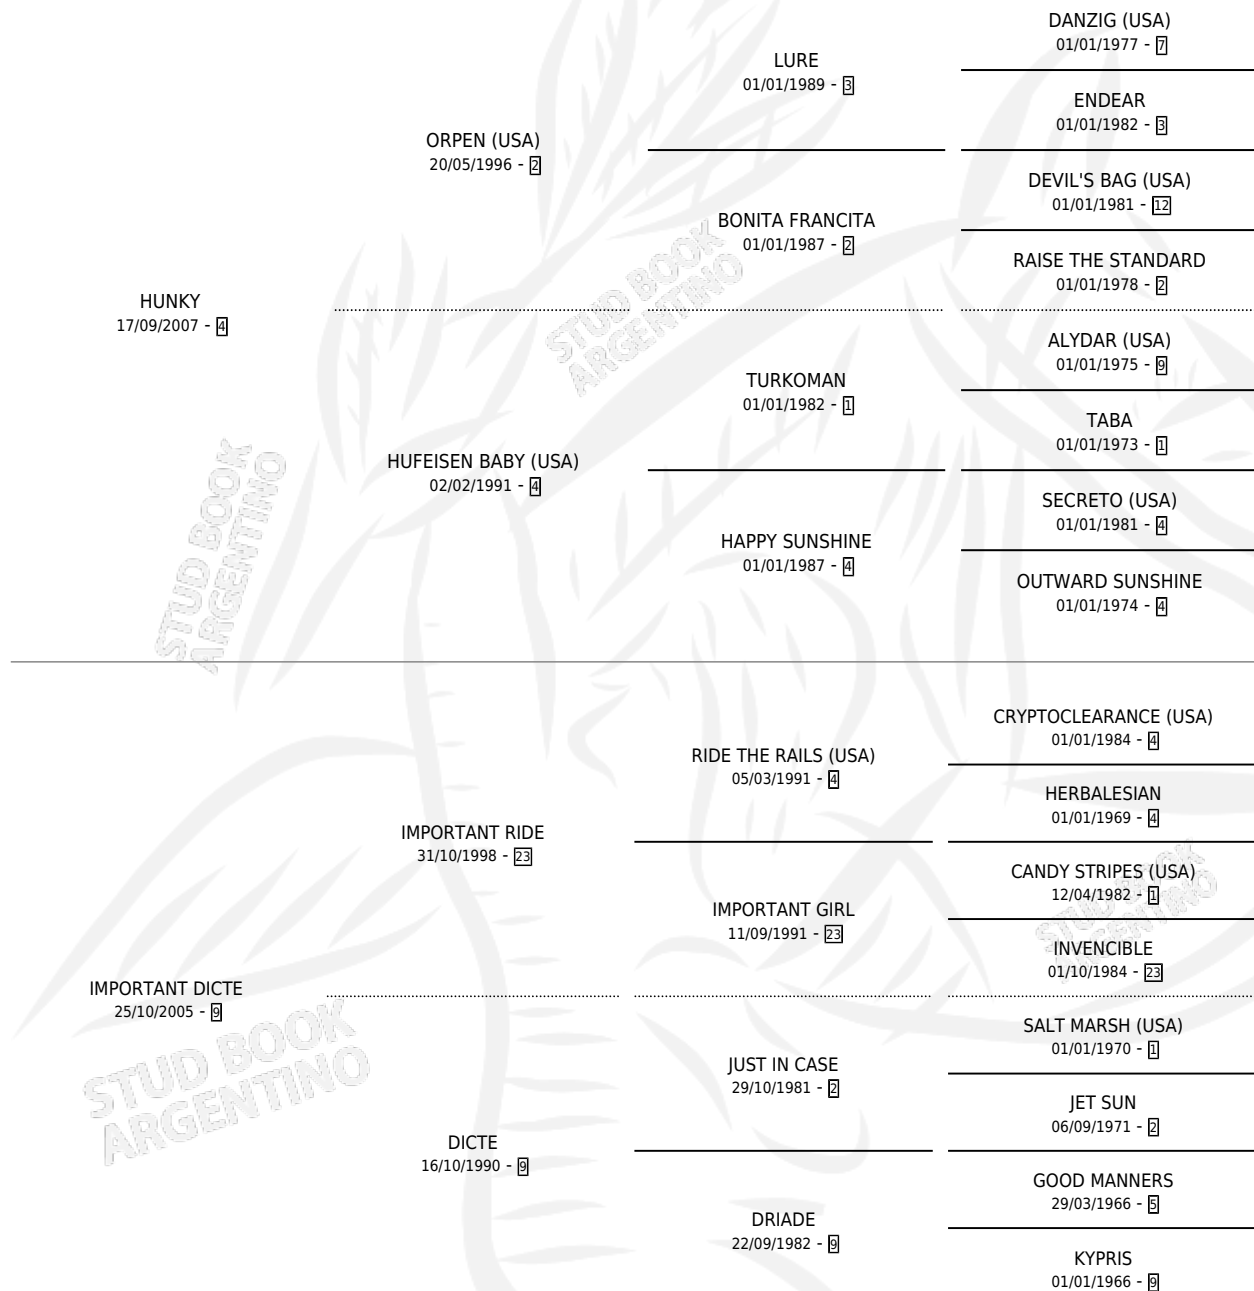

SOY JUSTINO

por HUNKY y IMPORTANT DICTE por IMPORTANT RIDE

Argentina · Macho · Alazan · SP · 26/09/2018
Familia 4-k · Volumen 43

ESTADO

TIPIFICACIÓN SANGUÍNEA	X
TIPIFICACIÓN POR ADN	✓
PASAPORTE	X
IDENTIFICACIÓN POR MICROCHIP	X
REPRODUCTOR	X

Lugar de nacimiento: El Cartujo

Criador: El Cartujo

PEDIGREE

SOY JUSTINO

Datos oficiales del Stud Book Argentino

Documento generado el 11/05/2026

studbook.org.ar