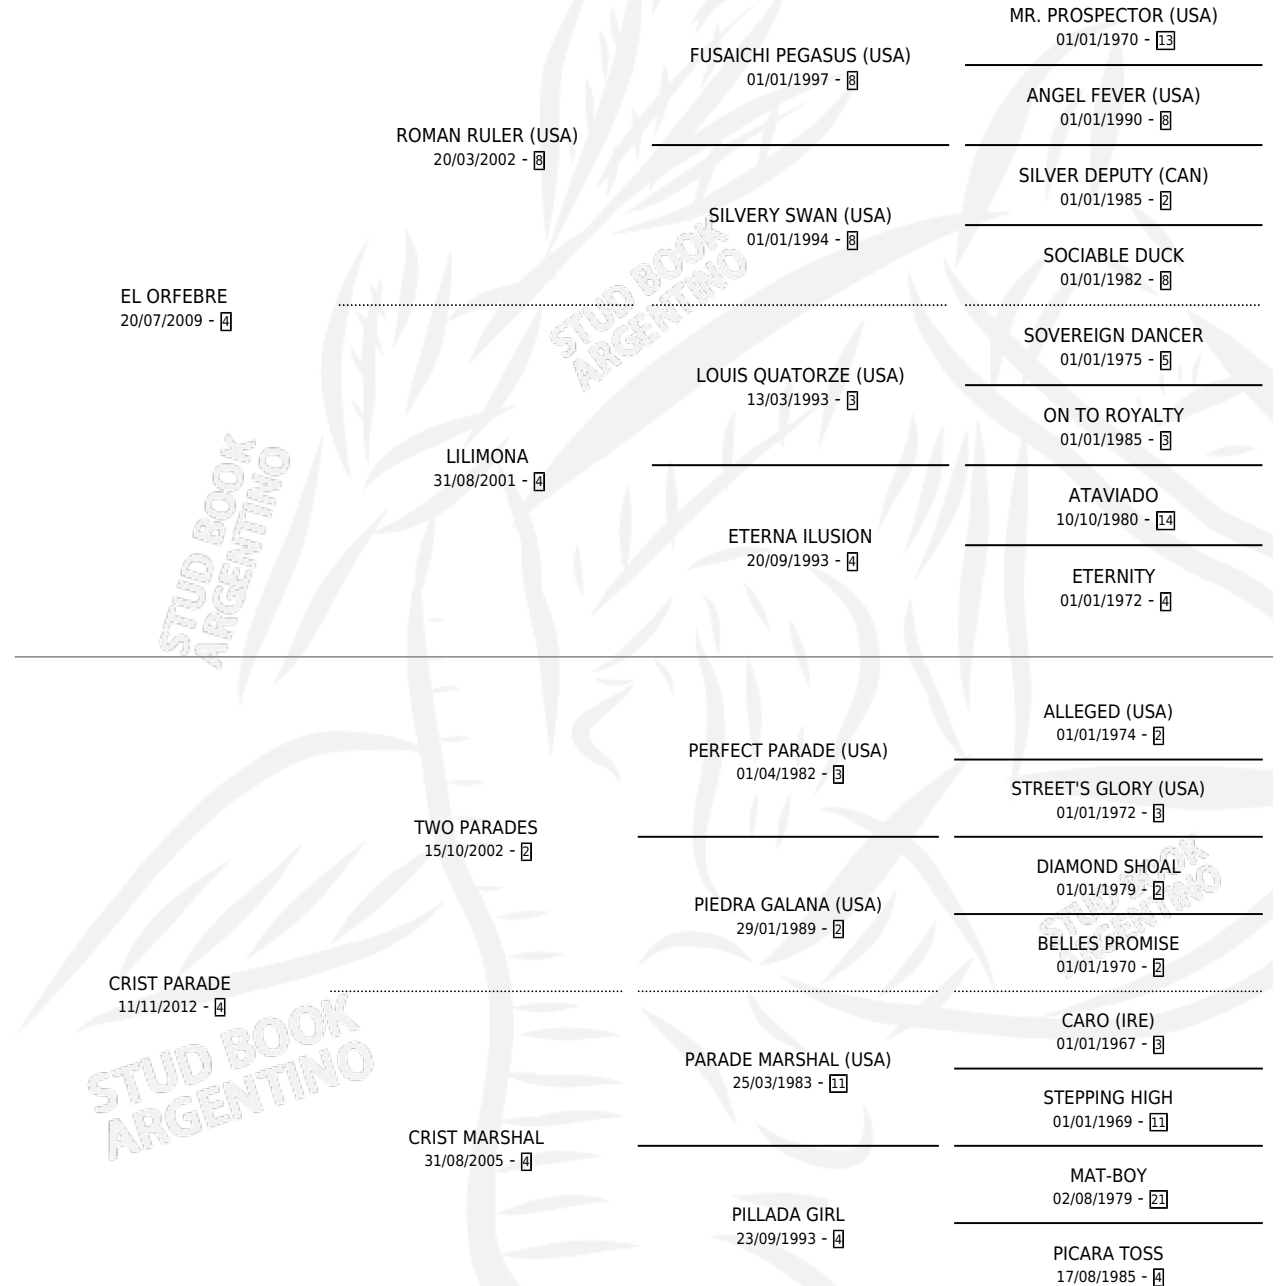

LA CONDENADA

por EL ORFEBRE y CRIST PARADE por TWO PRADES

Argentina · Hembra · Alazan · SP · 24/08/2022
Familia 4-b · Volumen 44

ESTADO

TIPIFICACIÓN SANGUÍNEA	X
TIPIFICACIÓN POR ADN	X
PASAPORTE	X
IDENTIFICACIÓN POR MICROCHIP	X
REPRODUCTOR	X

Lugar de nacimiento: Arroyo Molino

Criador: Germanier Ruben Alfredo

PEDIGREE