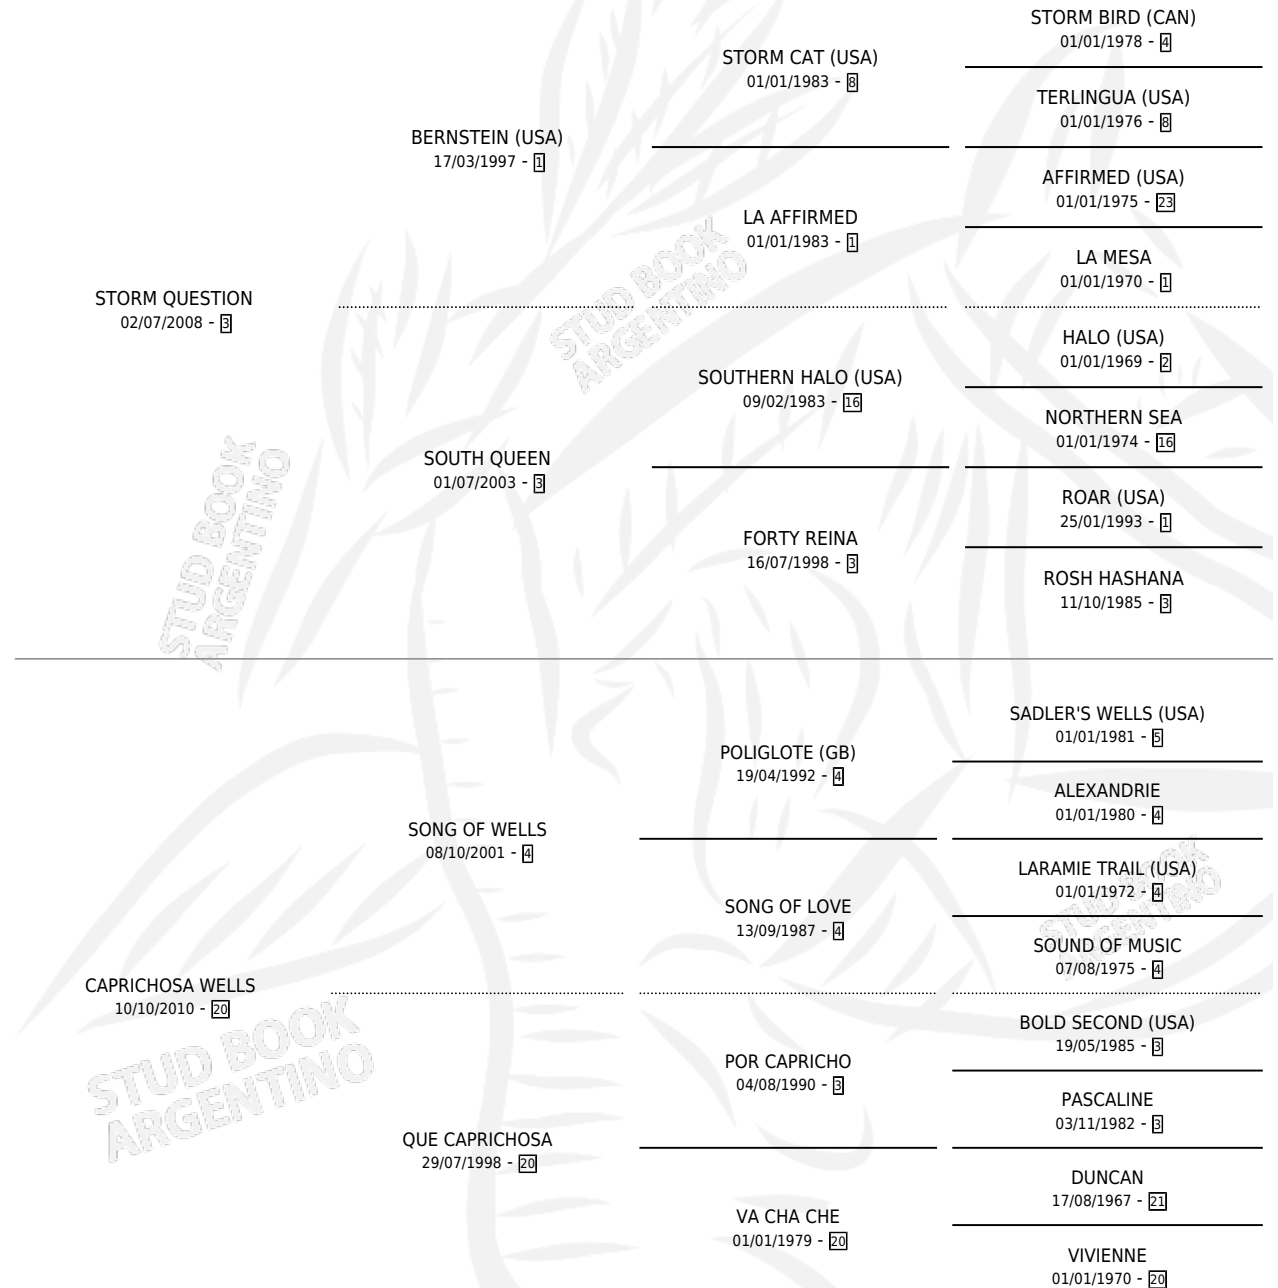

SACA DEL MEDIO

por **STORM QUESTION** y **CAPRICHOSA WELLS** por **SONG OF WELLS**

Argentina · Hembra · Alazan · SP · 07/08/2022
Familia 20-c · Volumen 44

ESTADO

TIPIFICACIÓN SANGUÍNEA	X
TIPIFICACIÓN POR ADN	X
PASAPORTE	X
IDENTIFICACIÓN POR MICROCHIP	X
REPRODUCTOR	X

Lugar de nacimiento: La Rubeta

Criador: La Rubeta

PEDIGREE

SACA DEL MEDIO

Datos oficiales del Stud Book Argentino

Documento generado el 07/05/2026

studbook.org.ar