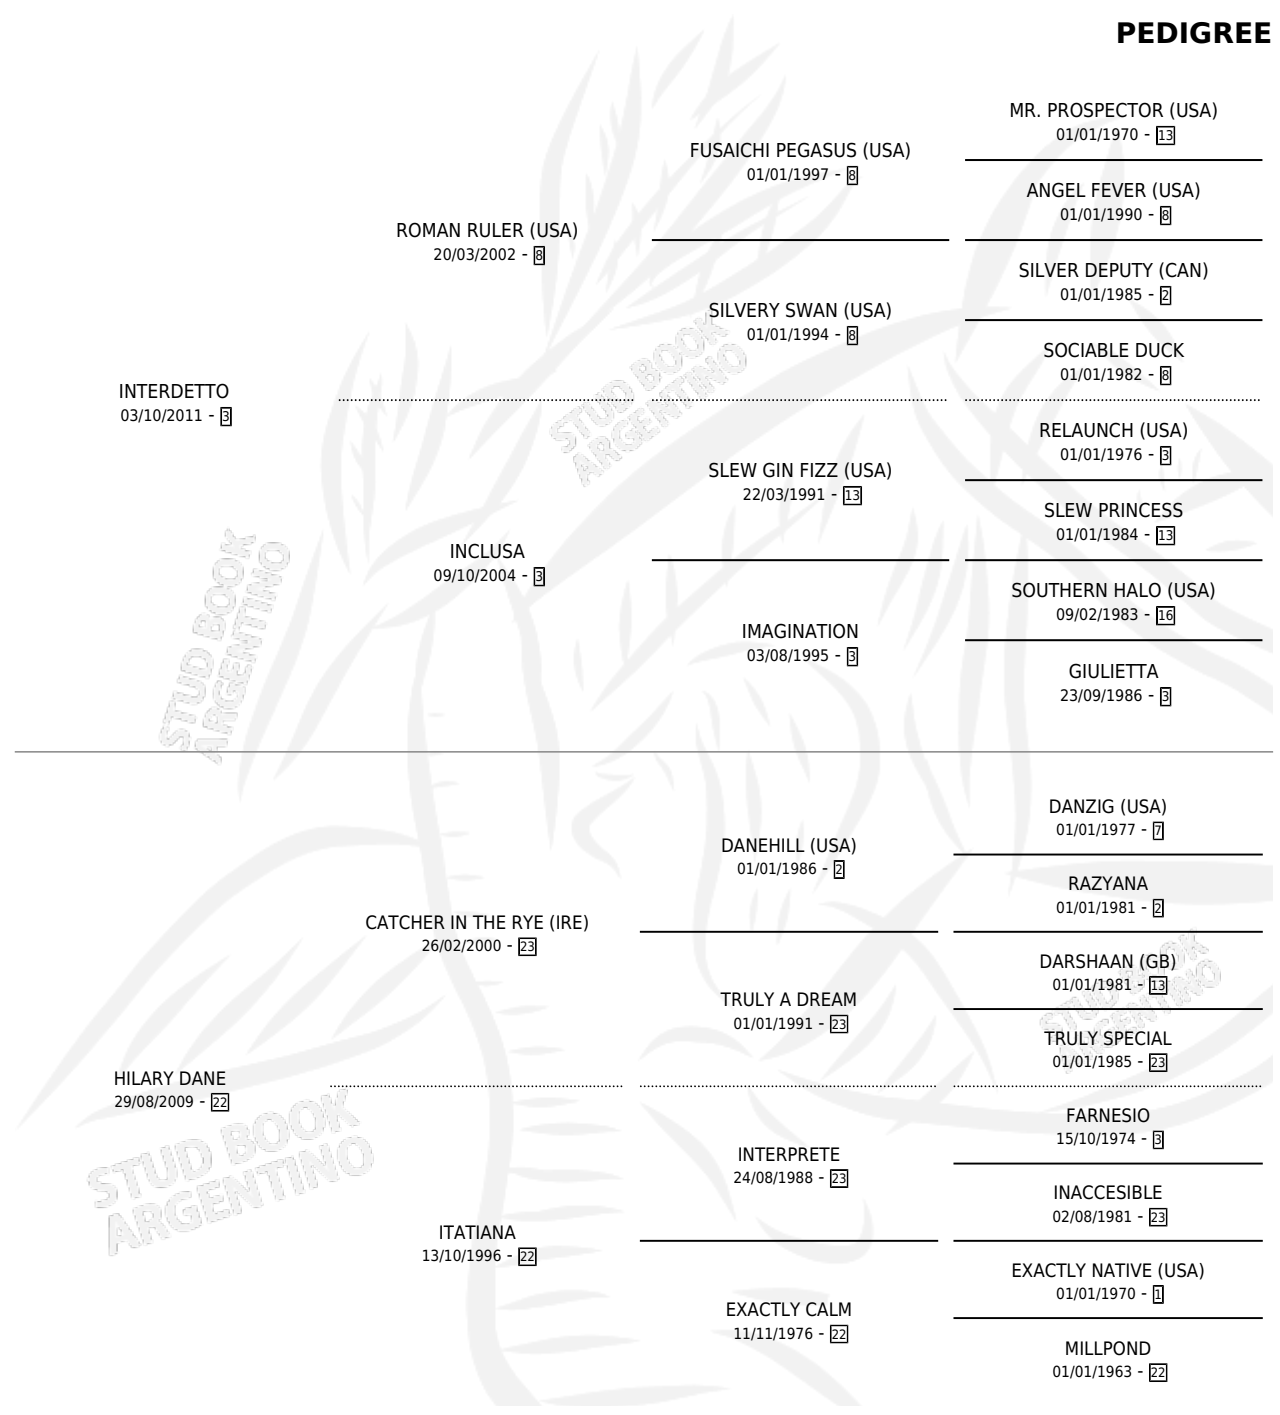

CARTER

por INTERDETTO y HILARY DANE por CATCHER IN THE RYE (IRE)

Argentina · Macho · Zaino · SP · 04/08/2022
Familia 22-d · Volumen 44

ESTADO

TIPIFICACIÓN SANGUÍNEA	X
TIPIFICACIÓN POR ADN	✓
PASAPORTE	✓
IDENTIFICACIÓN POR MICROCHIP	✓
REPRODUCTOR	X

Lugar de nacimiento: Loma Linda
Criador: Genovesio Roberto Eldino

PEDIGREE

CAMPAÑA

Solo carreras oficiales de Argentina

POR EDAD

EDAD	CC	1°	2°	3°	4°	5°	NP	CLC	CLG	CLCG1	CLGG1	IMPORTE	GANANCIA / CC
2 AÑOS	1	0	0	0	0	0	1	0	0	0	0	\$0	\$0
3 AÑOS	2	0	0	0	0	1	1	0	0	0	0	\$470,000	\$235,000
TOTALES	3	0	0	0	0	1	2	0	0	0	0	\$470,000	\$156,667
%		0.0%	0.0%	0.0%	0.0%	33.3%	66.7%	0.0%	0.0%	0.0%	0.0%		