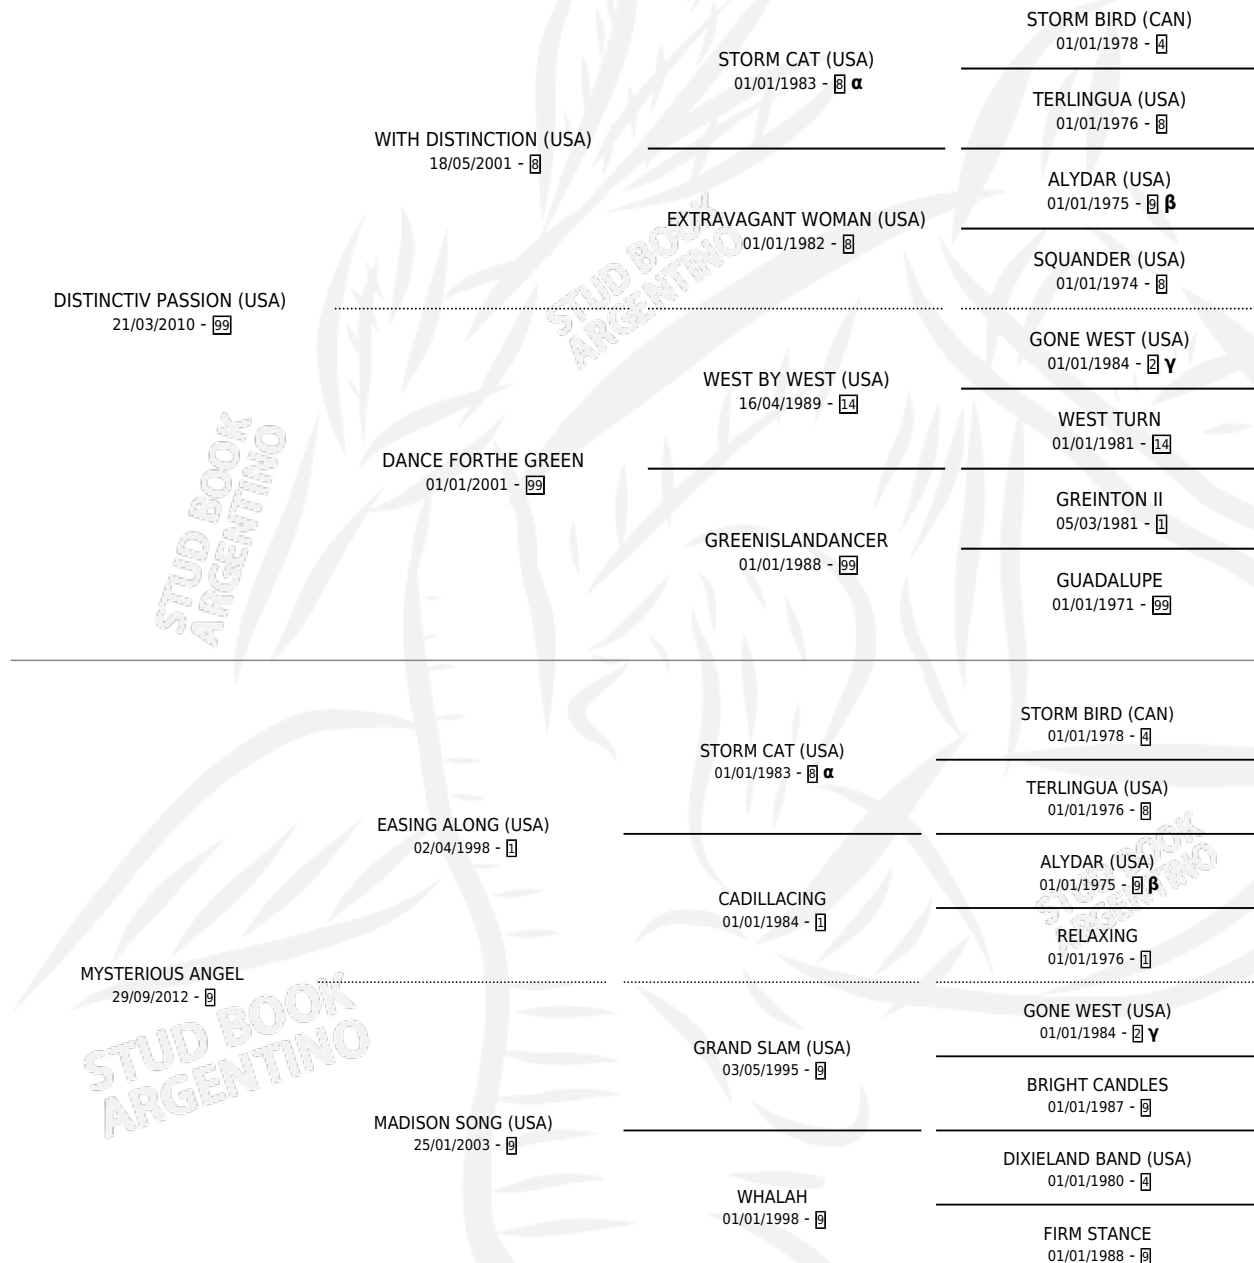

# MISTERIO PASS

por **DISTINCTIV PASSION (USA)** y **MYSTERIOUS ANGEL**  
por **EASING ALONG (USA)**

Argentina · Macho · Alazan · SP · 09/09/2022  
Familia 9-e · Volumen 44

## ESTADO

TIPIFICACIÓN SANGUÍNEA	X
TIPIFICACIÓN POR ADN	✓
PASAPORTE	✓
IDENTIFICACIÓN POR MICROCHIP	✓
REPRODUCTOR	X

**Lugar de nacimiento:** El Alfalar  
**Criador:** El Alfalar

## PEDIGREE

INBREEDING : **α,β,γ**