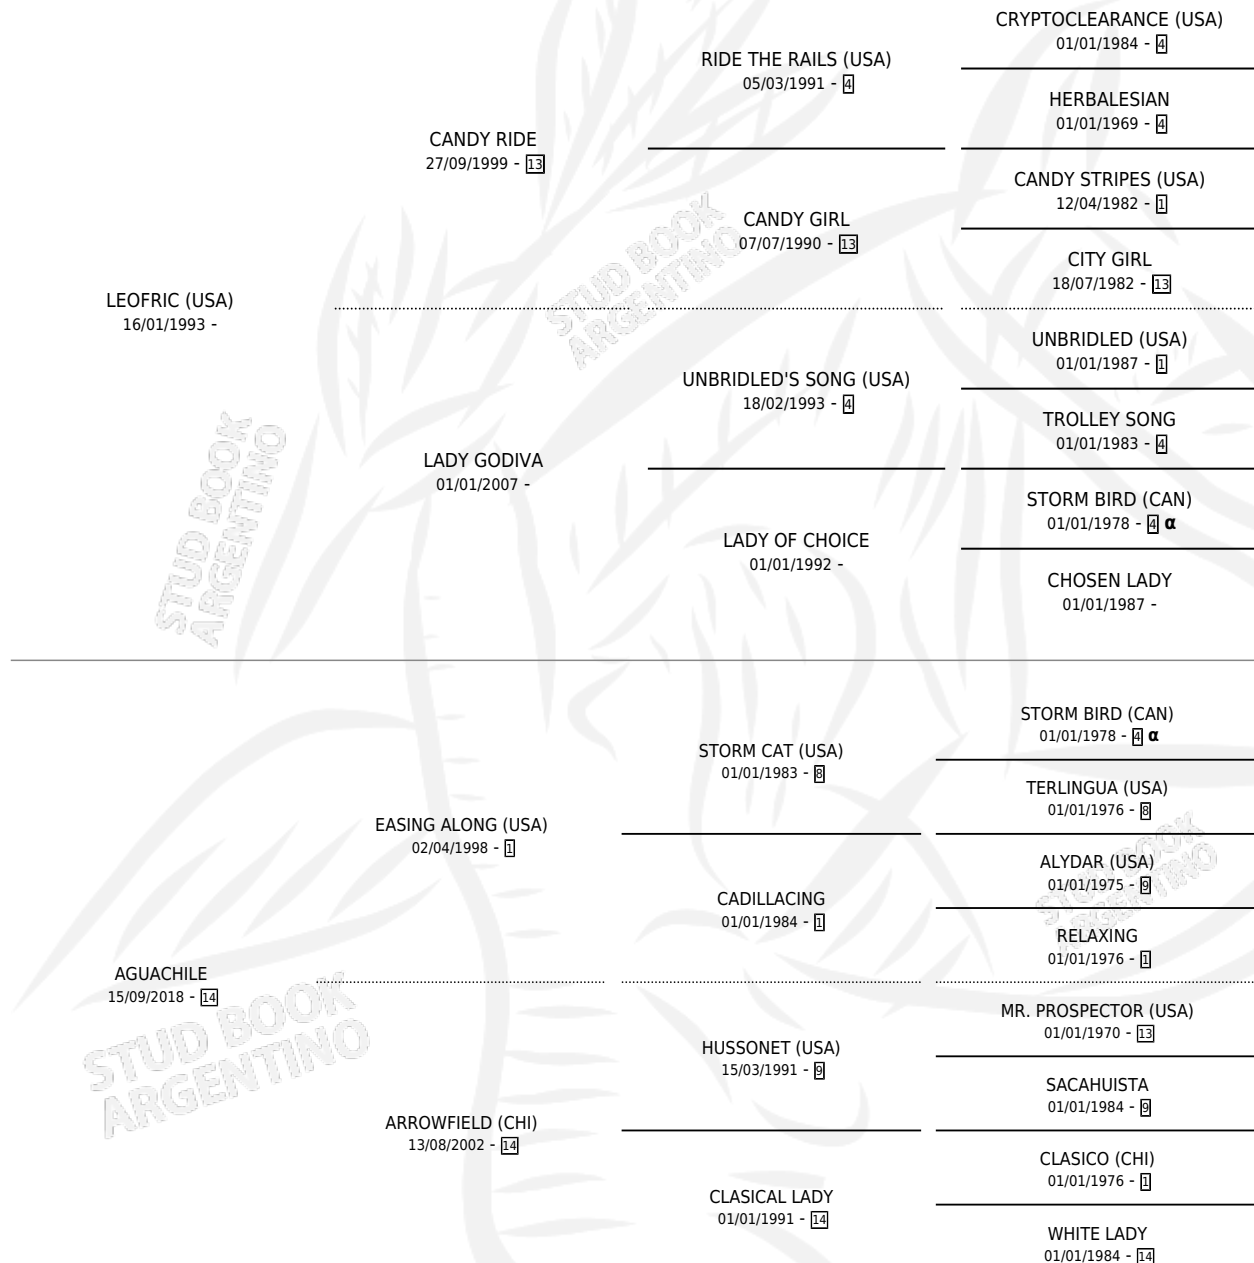

AGUA RIDE

por LEOFRIC (USA) y AGUACHILE por EASING ALONG (USA)

Argentina · Hembra · Tordillo · SP · 18/08/2022
Familia 14-f · Volumen 44

ESTADO

TIPIFICACIÓN SANGUÍNEA	X
TIPIFICACIÓN POR ADN	✓
PASAPORTE	✓
IDENTIFICACIÓN POR MICROCHIP	✓
REPRODUCTOR	X

Lugar de nacimiento: Pozo de Luna
Criador: Pozo de Luna

PEDIGREE

INBREEDING : α

AGUA RIDE

Datos oficiales del Stud Book Argentino

Documento generado el 07/05/2026

studbook.org.ar