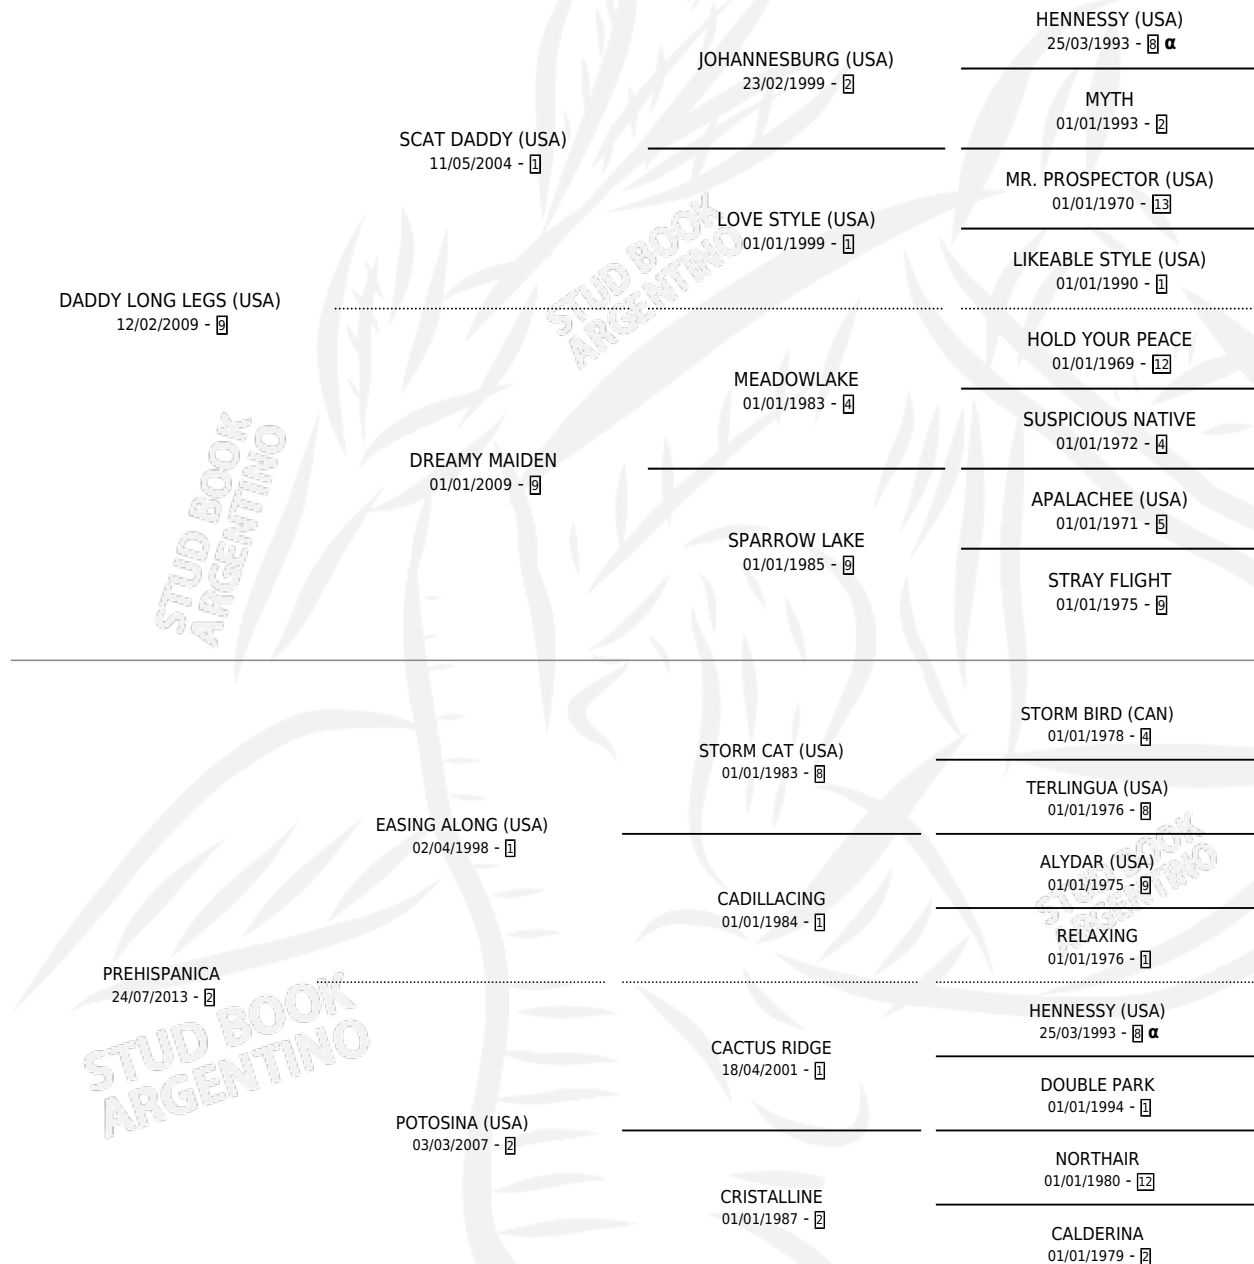

PRO NOBIS

por **DADDY LONG LEGS (USA)** y **PREHISPANICA** por
EASING ALONG (USA)

Argentina · Macho · Zaino · SP · 21/08/2022
Familia 2-f · Volumen 44

ESTADO

TIPIFICACIÓN SANGUÍNEA	X
TIPIFICACIÓN POR ADN	✓
PASAPORTE	✓
IDENTIFICACIÓN POR MICROCHIP	✓
REPRODUCTOR	X

Lugar de nacimiento: Pozo de Luna
Criador: Pozo de Luna

PEDIGREE

INBREEDING : α

PRO NOBIS

Datos oficiales del Stud Book Argentino

Documento generado el 03/05/2026

studbook.org.ar