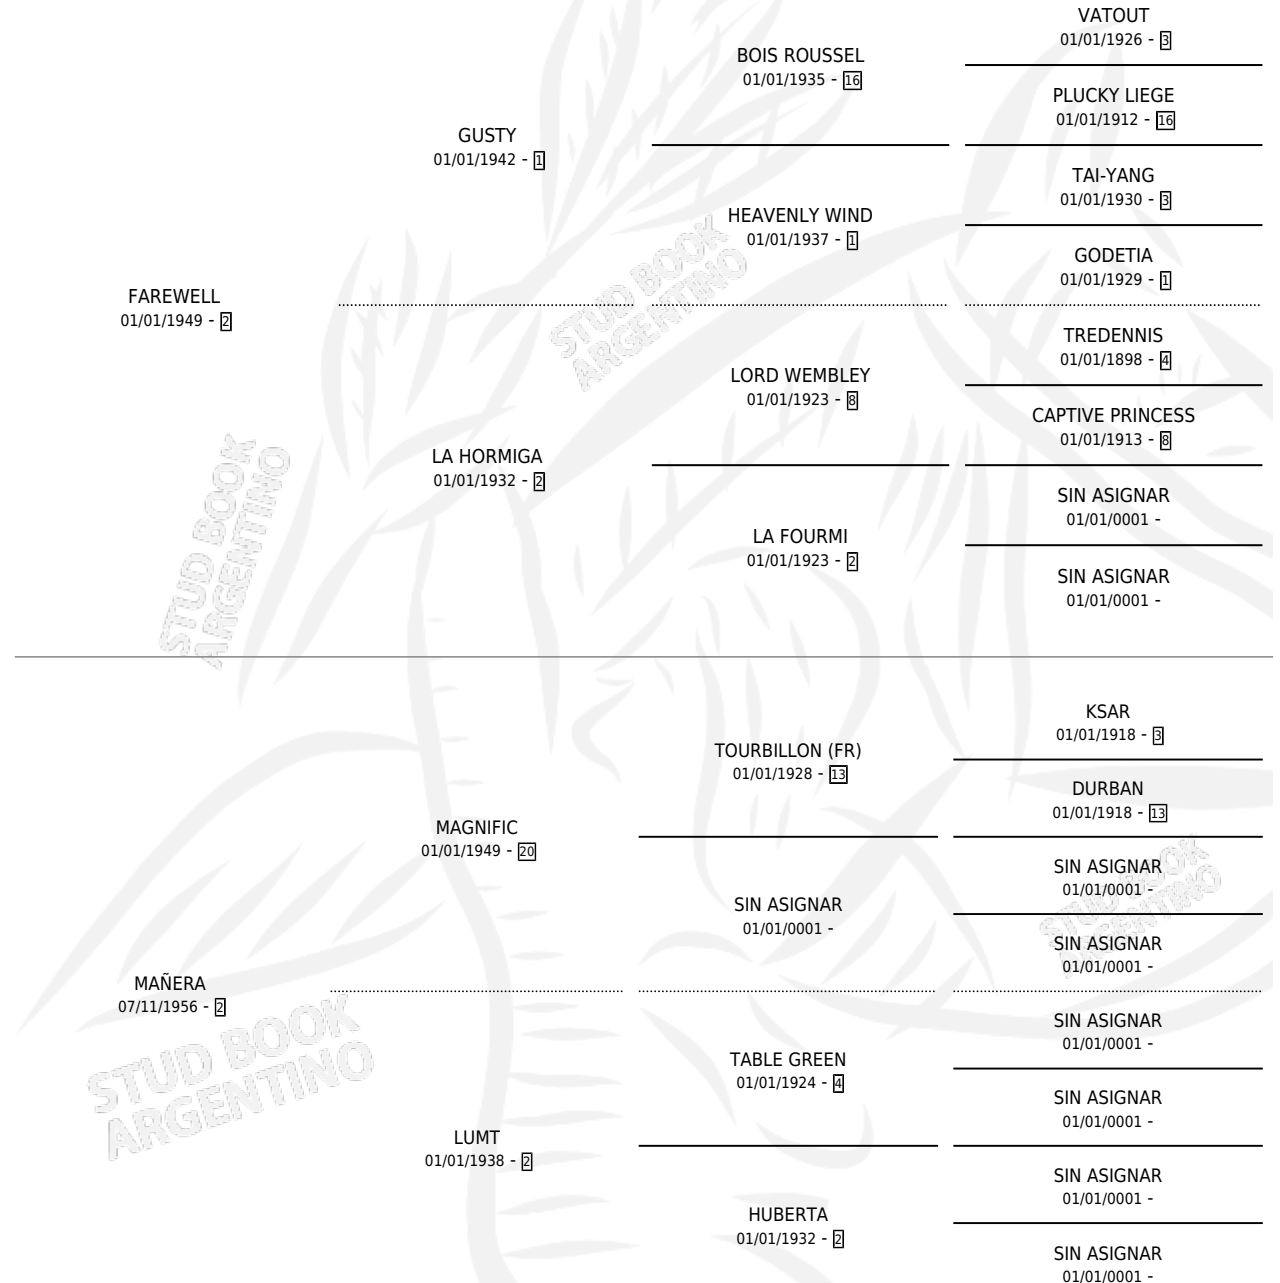

LA CHOLA

por FAREWELL y MAÑERA por MAGNIFIC

Argentina · Hembra · Zaino Negro · SP · 21/08/1964
Familia 2-f · Volumen 25

ESTADO

TIPIFICACIÓN SANGUÍNEA	X
TIPIFICACIÓN POR ADN	X
PASAPORTE	X
IDENTIFICACIÓN POR MICROCHIP	X
REPRODUCTOR	X

Lugar de nacimiento: Campo particular

Criador: Sin dato

PEDIGREE

LA CHOLA

Datos oficiales del Stud Book Argentino

Documento generado el 09/05/2026

studbook.org.ar