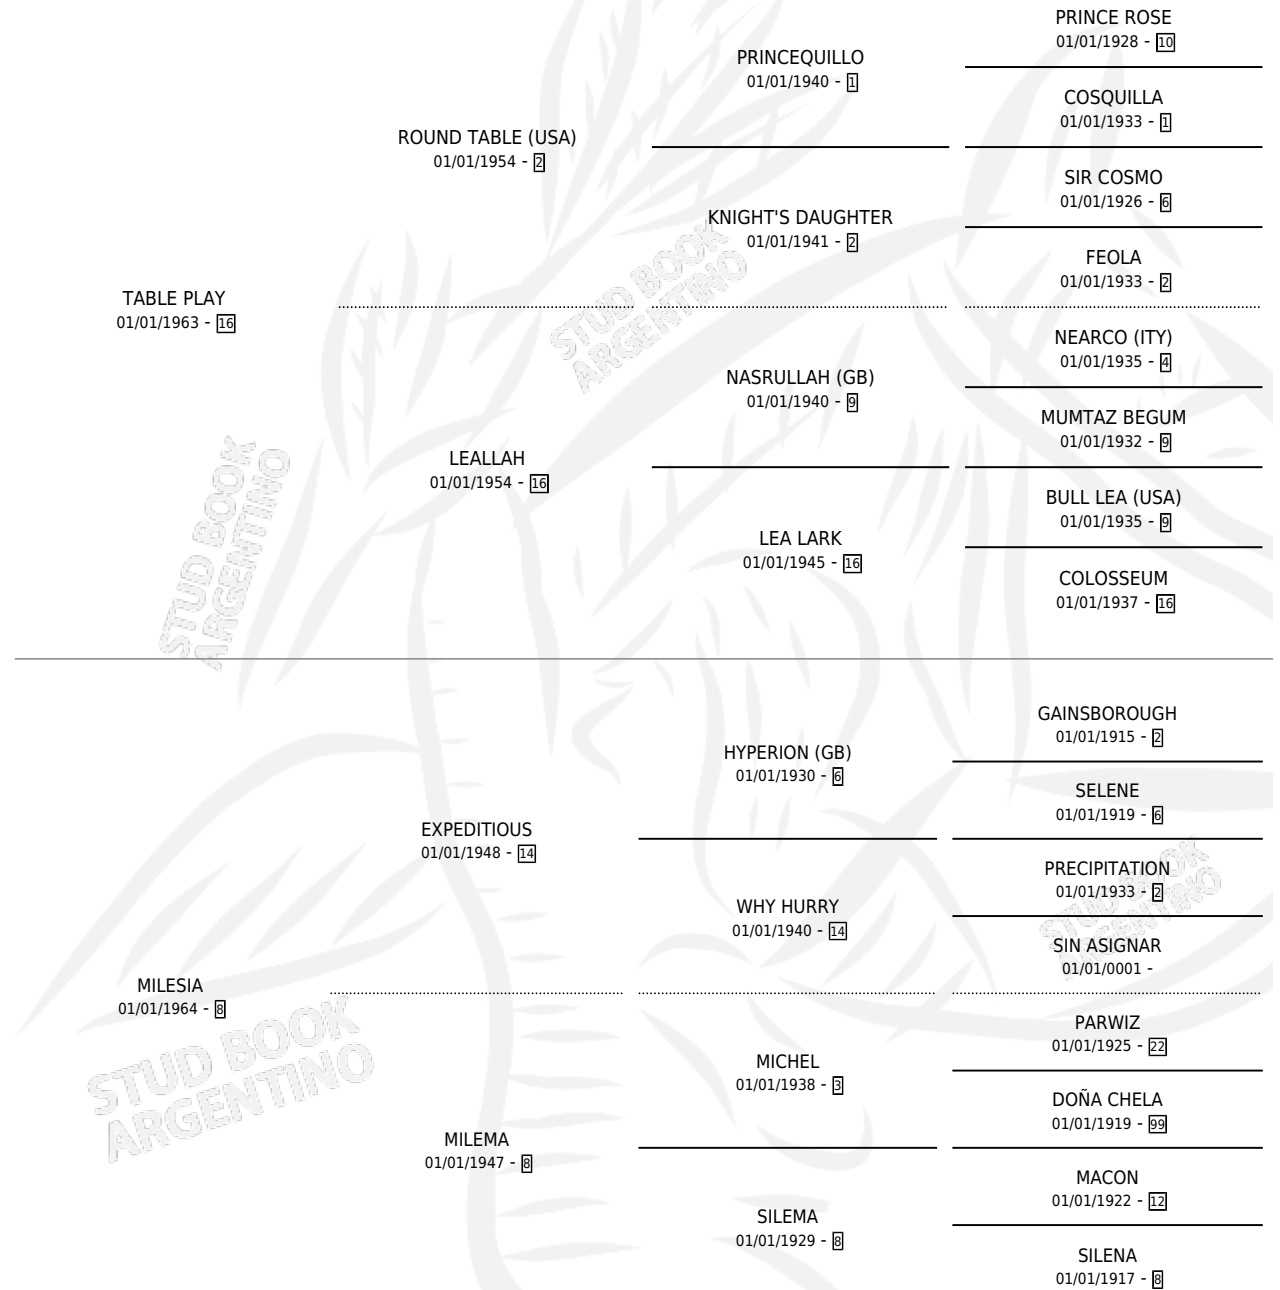

CINCINATY

por TABLE PLAY y MILESA por EXPEDITIOUS

Argentina · Macho · Zaino · SP · 14/07/1978
Familia 8-k · Volumen 30

ESTADO

TIPIFICACIÓN SANGUÍNEA	X
TIPIFICACIÓN POR ADN	X
PASAPORTE	X
IDENTIFICACIÓN POR MICROCHIP	X
REPRODUCTOR	X

Lugar de nacimiento: Campo particular

Criador: Sin dato

PEDIGREE

CAMPAÑA

Solo carreras oficiales de Argentina

POR EDAD

EDAD	CC	1°	2°	3°	4°	5°	NP	CLC	CLG	CLCG1	CLGG1	IMPORTE	GANANCIA / CC
2 AÑOS	1	1	0	0	0	0	0	0	0	0	0	\$0	\$0
4 AÑOS	1	1	0	0	0	0	0	0	0	0	0	\$0	\$0
TOTALES	2	2	0	0	0	0	0	0	0	0	0	\$0	\$0
%		100%	0.0%	0.0%	0.0%	0.0%	0.0%	0.0%	0.0%	0.0%	0.0%		