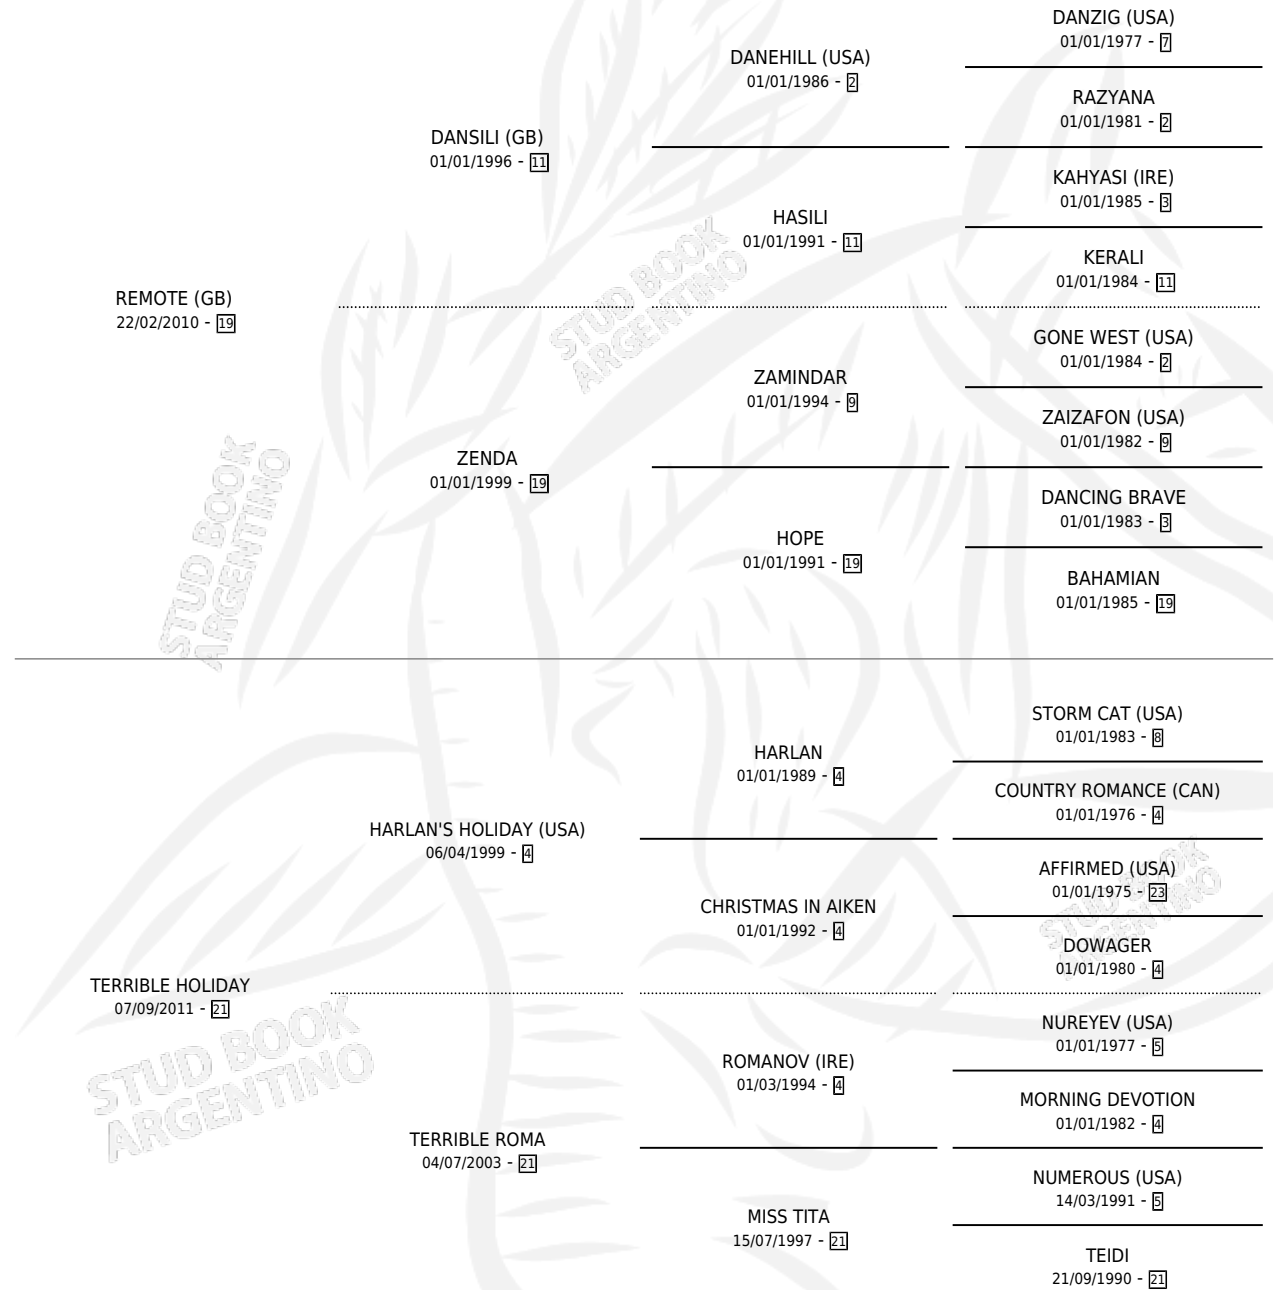

CIOCCOLATTA

por **REMOTE (GB)** y **TERRIBLE HOLIDAY** por **HARLAN'S HOLIDAY (USA)**

Argentina · Hembra · Zaino · SP · 06/08/2022
Familia 21-a · Volumen 44

ESTADO

| | |
|------------------------------|---|
| TIPIFICACIÓN SANGUÍNEA | X |
| TIPIFICACIÓN POR ADN | ✓ |
| PASAPORTE | ✓ |
| IDENTIFICACIÓN POR MICROCHIP | ✓ |
| REPRODUCTOR | X |

Lugar de nacimiento: La Esperanza
Criador: Guimaraes Irene

PEDIGREE

CIOCCOLATTA

Datos oficiales del Stud Book Argentino

Documento generado el 07/05/2026

studbook.org.ar