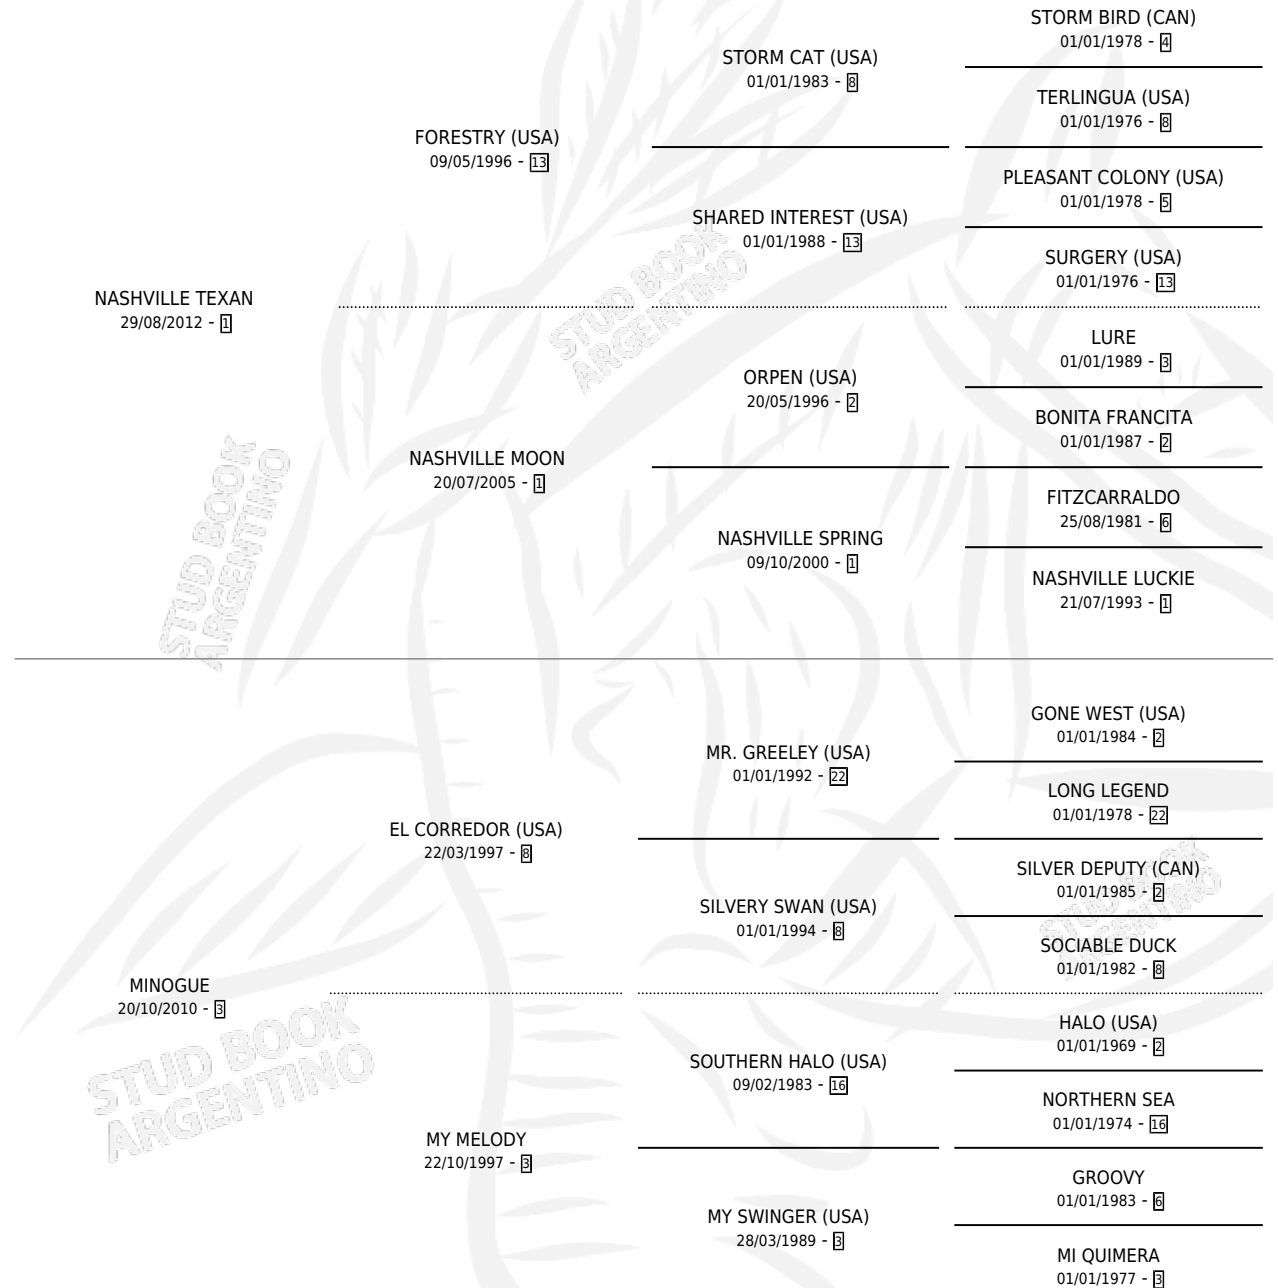

MINOLTA TEXAN

por NASHVILLE TEXAN y MINOGUE por EL CORREDOR (USA)

Argentina · Hembra · Zaino · SP · 06/09/2022
Familia 3-h · Volumen 44

ESTADO

TIPIFICACIÓN SANGUÍNEA	X
TIPIFICACIÓN POR ADN	✓
PASAPORTE	✓
IDENTIFICACIÓN POR MICROCHIP	✓
REPRODUCTOR	X

Lugar de nacimiento: Masama
Criador: Masama

PEDIGREE

CAMPAÑA

Solo carreras oficiales de Argentina

POR EDAD

EDAD	CC	1°	2°	3°	4°	5°	NP	CLC	CLG	CLCG1	CLGG1	IMPORTE	GANANCIA / CC
3 AÑOS	2	0	0	0	0	0	2	0	0	0	0	\$187,450	\$93,725
TOTALES	2	0	0	0	0	0	2	0	0	0	0	\$187,450	\$93,725
%		0.0%	0.0%	0.0%	0.0%	0.0%	100%	0.0%	0.0%	0.0%	0.0%		