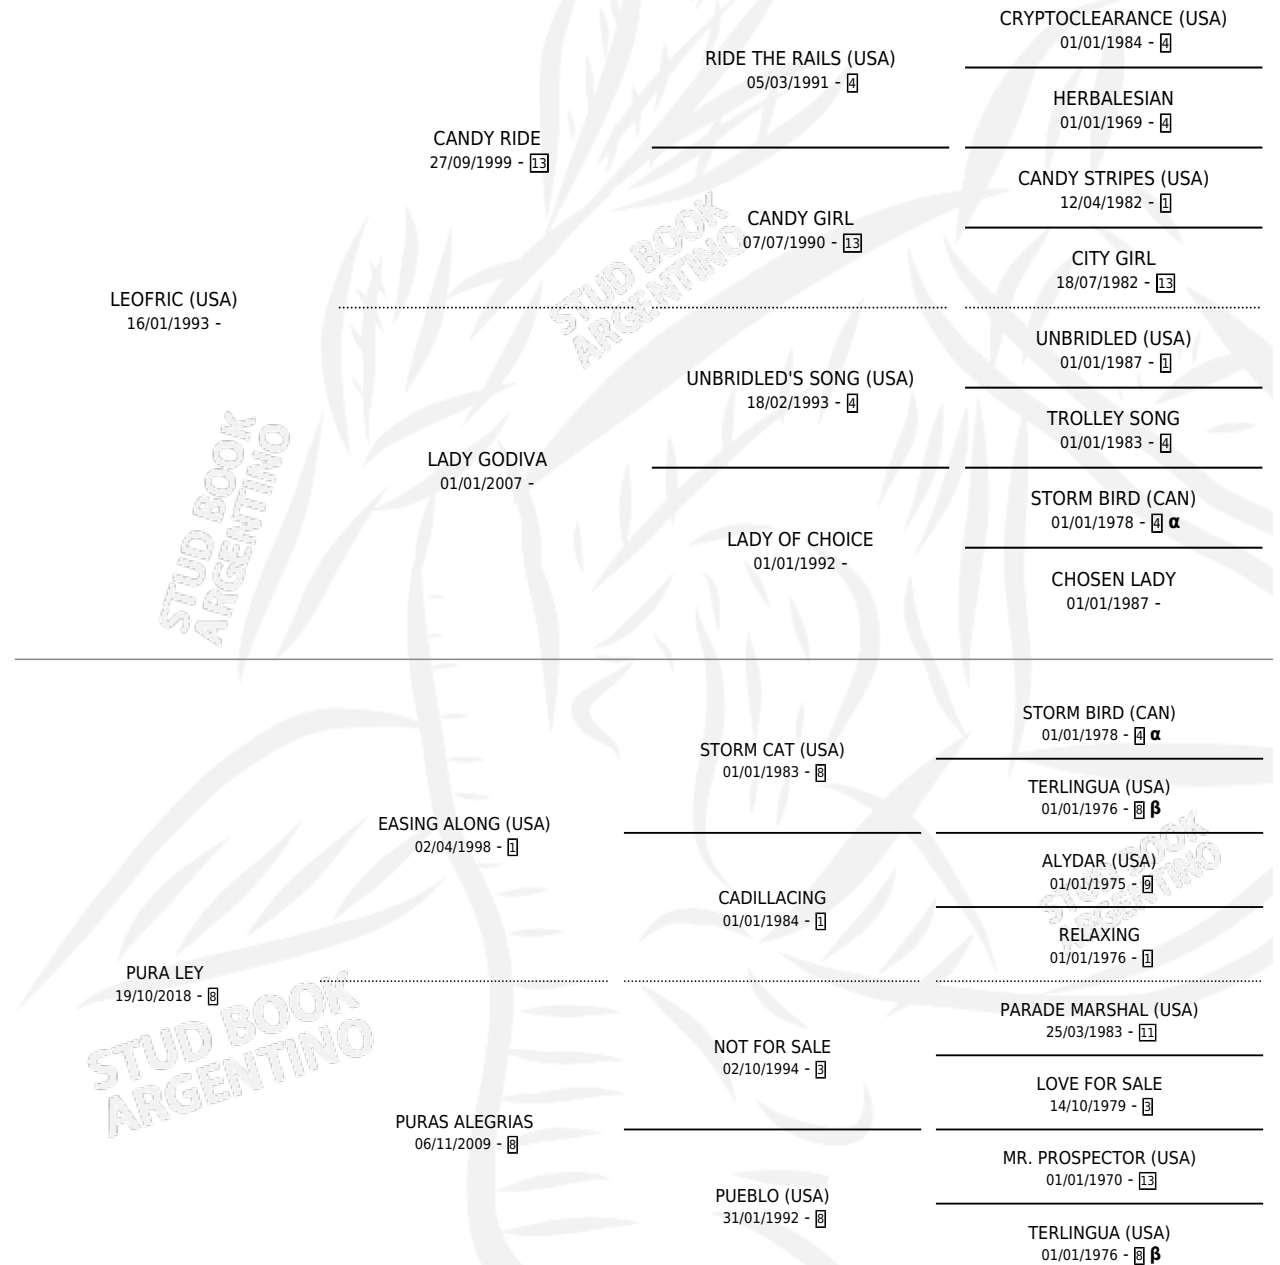

PURO MOTOR

por LEOFRIC (USA) y PURA LEY por EASING ALONG (USA)

Argentina · Macho · Tordillo · SP · 04/09/2022
Familia 8-c · Volumen 44

ESTADO

TIPIFICACIÓN SANGUÍNEA	X
TIPIFICACIÓN POR ADN	✓
PASAPORTE	✓
IDENTIFICACIÓN POR MICROCHIP	✓
REPRODUCTOR	X

Lugar de nacimiento: El Trebol

Criador: Pozo de Luna

PEDIGREE

INBREEDING : α, β

PURO MOTOR

Datos oficiales del Stud Book Argentino

Documento generado el 14/05/2026

studbook.org.ar