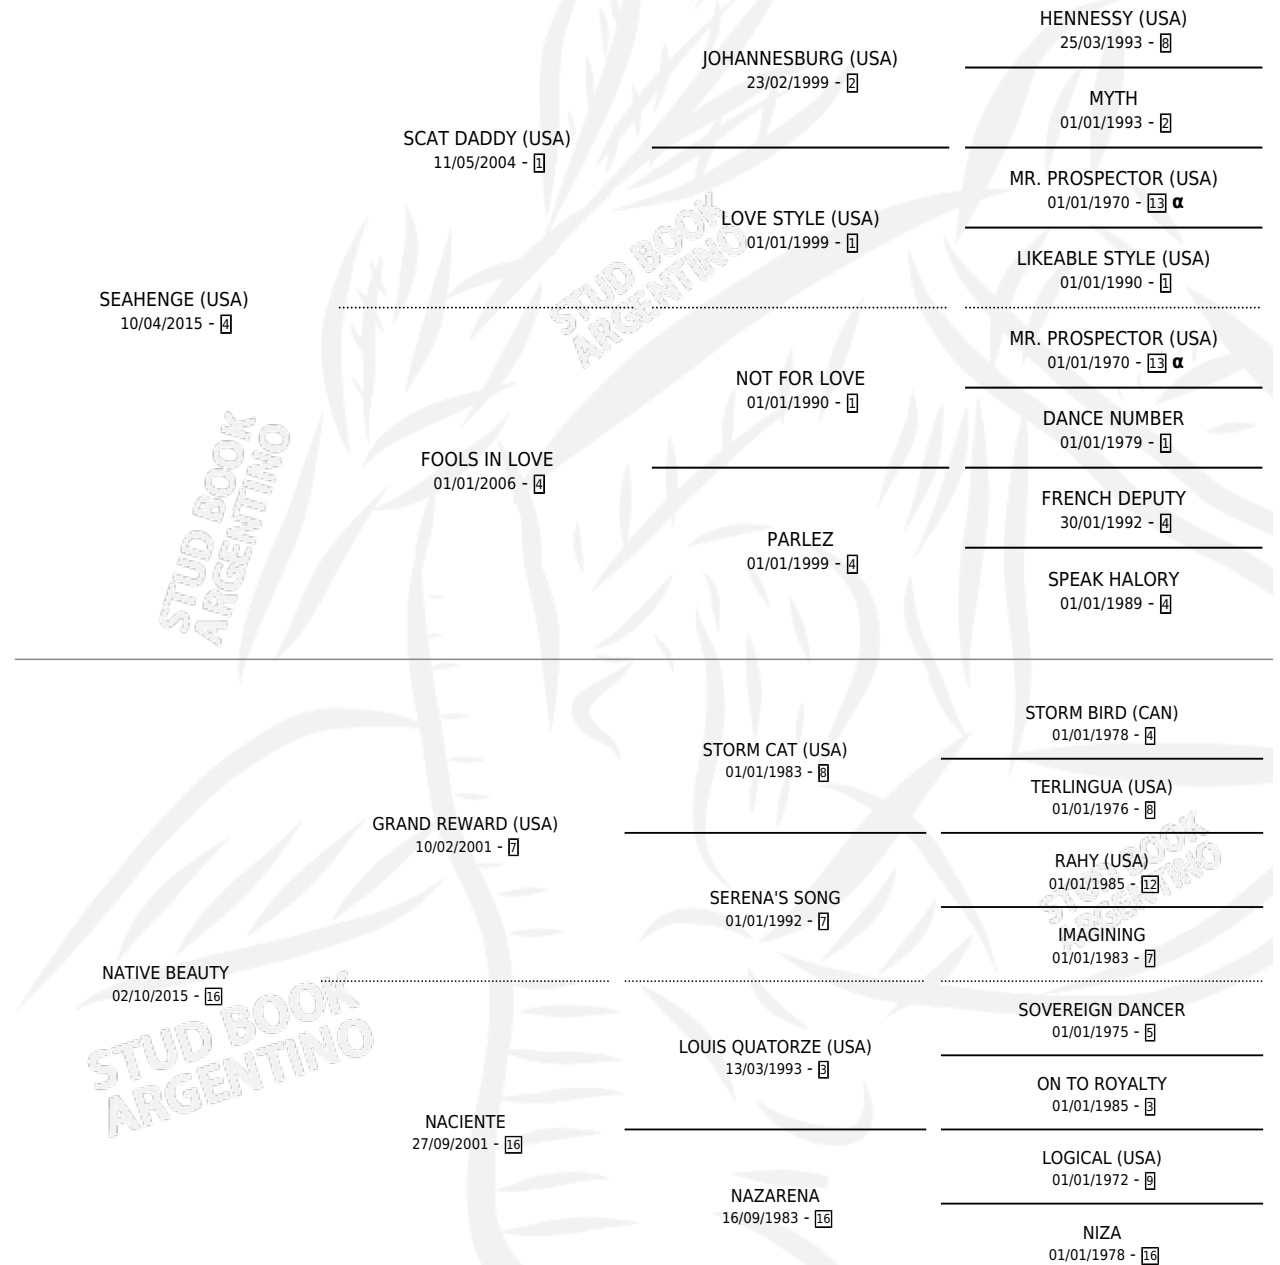

LA NACIENTE

por **SEAHENGE (USA)** y **NATIVE BEAUTY** por **GRAND REWARD (USA)**

Argentina · Hembra · Zaino · SP · 23/08/2022
Familia 16-e · Volumen 44

ESTADO

TIPIFICACIÓN SANGUÍNEA	X
TIPIFICACIÓN POR ADN	✓
PASAPORTE	✓
IDENTIFICACIÓN POR MICROCHIP	✓
REPRODUCTOR	X

Lugar de nacimiento: La Numancia
Criador: La Tradicion

PEDIGREE

INBREEDING : α

LA NACIENTE

Datos oficiales del Stud Book Argentino

Documento generado el 27/04/2026

studbook.org.ar