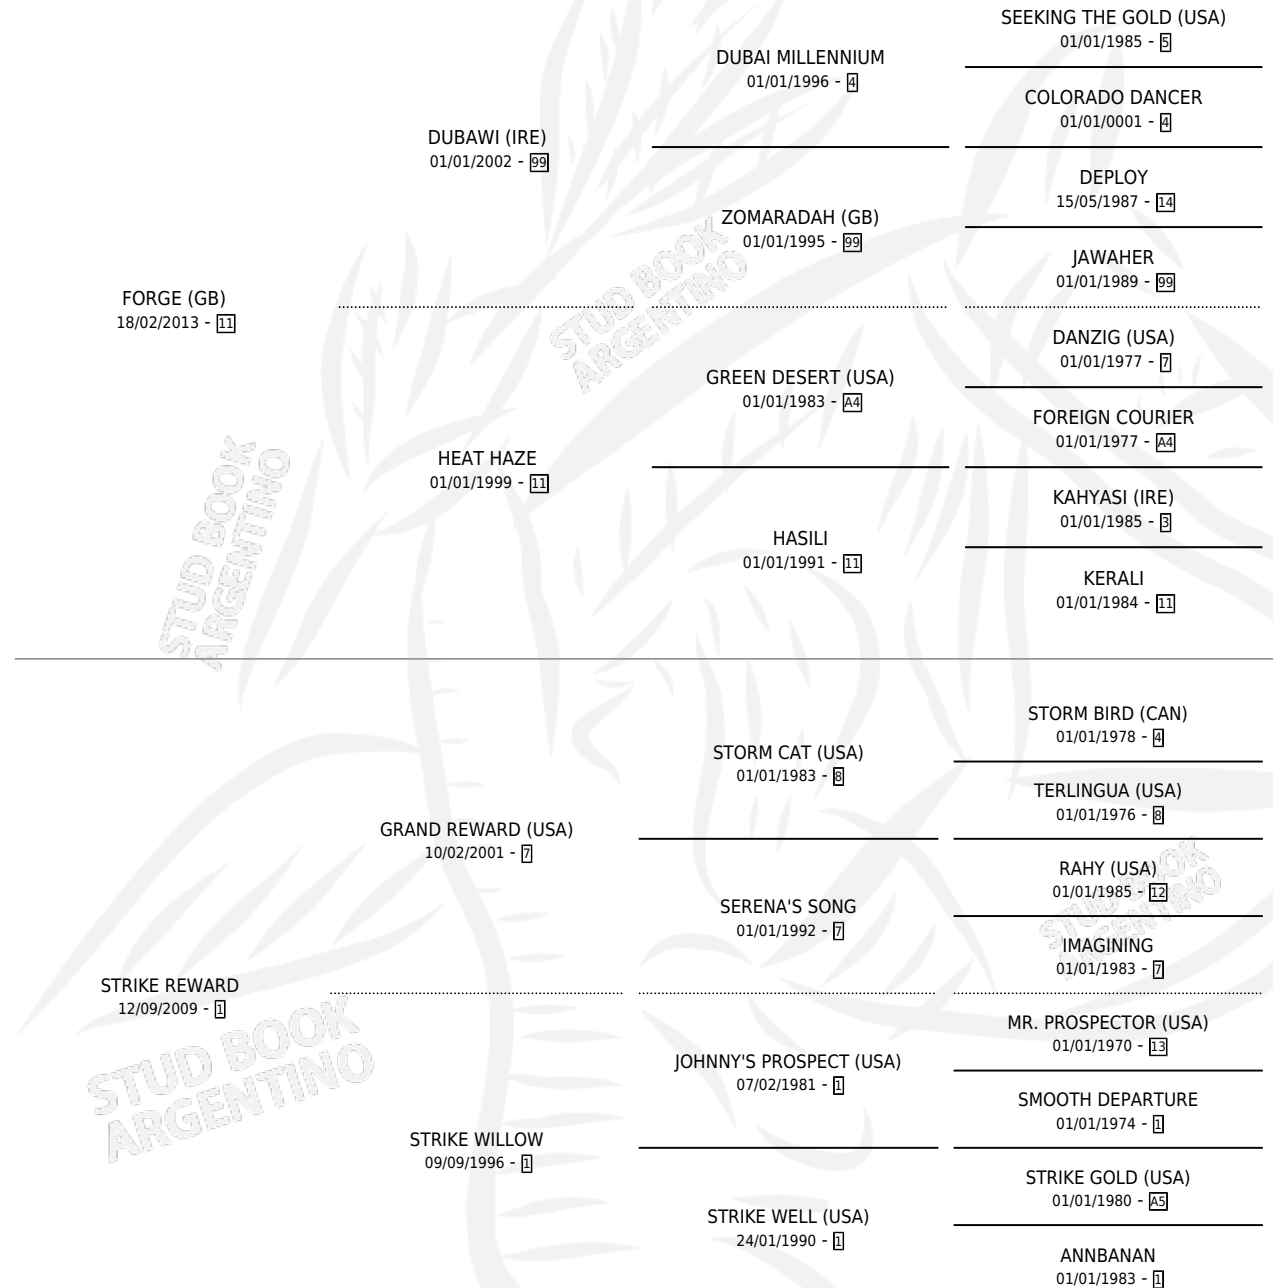

SOUQ

por **FORGE (GB)** y **STRIKE REWARD** por **GRAND REWARD (USA)**

Argentina · Hembra · Zaino · SP · 31/08/2022
Familia 1 · Volumen 44

ESTADO

TIPIFICACIÓN SANGUÍNEA	X
TIPIFICACIÓN POR ADN	✓
PASAPORTE	✓
IDENTIFICACIÓN POR MICROCHIP	✓
REPRODUCTOR	X

Lugar de nacimiento: La Numancia
Criador: Heritage Bloodstock S.A.

PEDIGREE