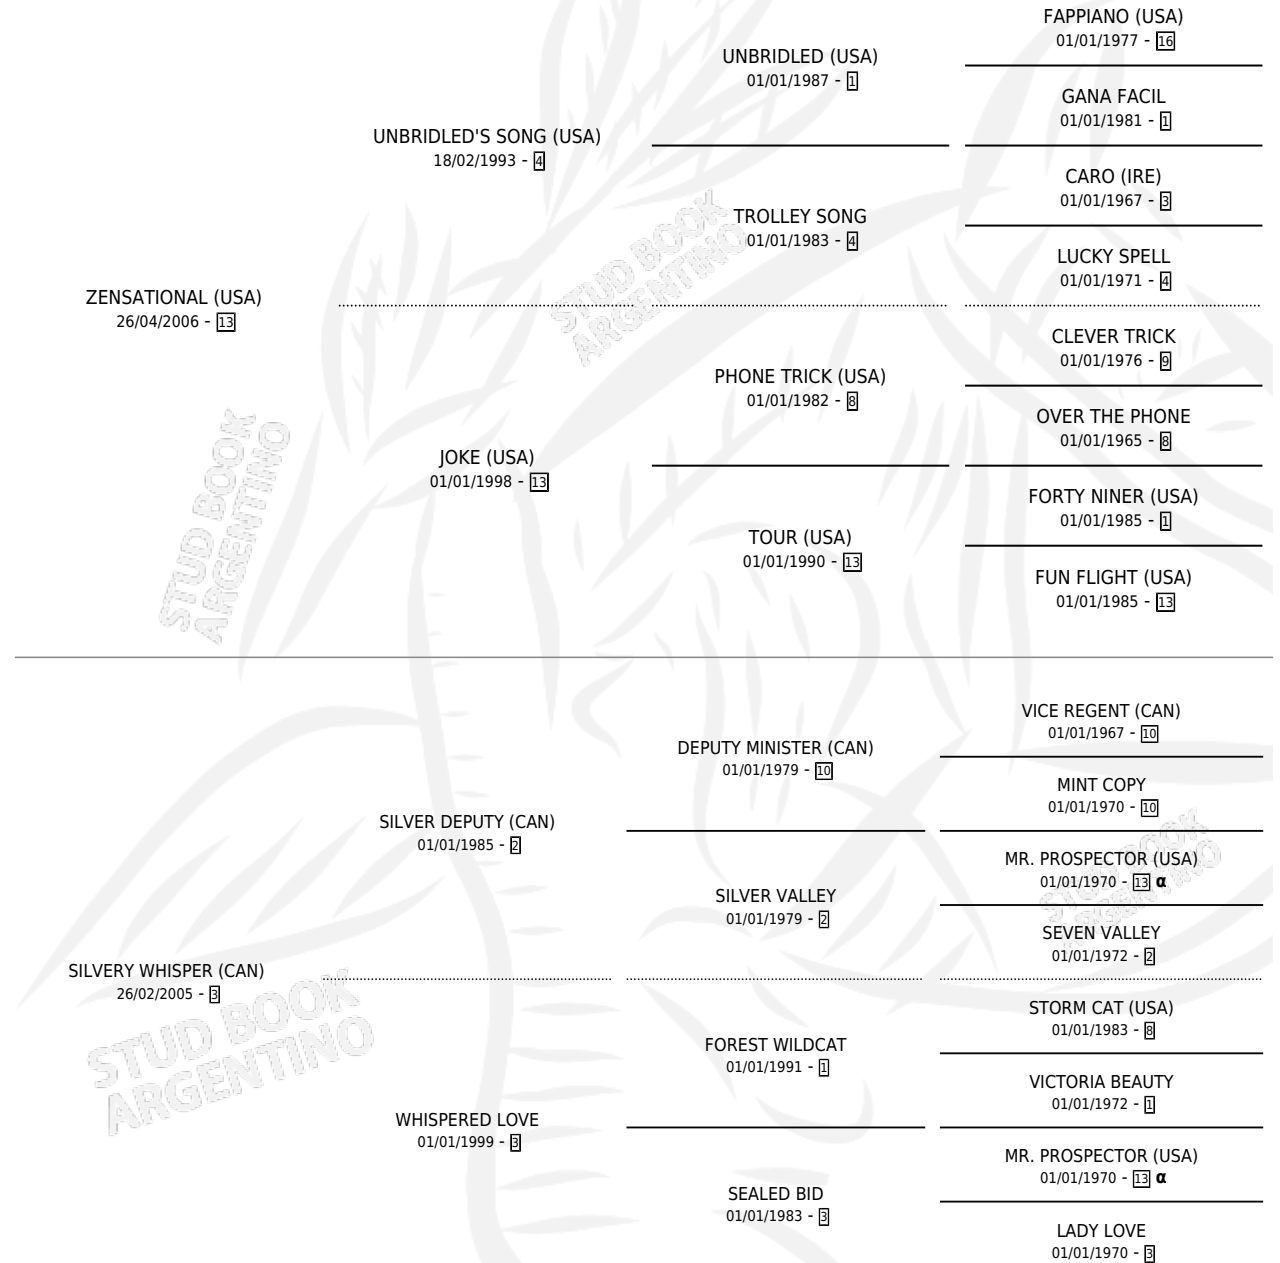

SILVER GREY

por ZENSATIONAL (USA) y SILVERY WHISPER (CAN) por
SILVER DEPUTY (CAN)

Argentina · Hembra · Tordillo · SP · 24/08/2022
Familia 3 · Volumen 44

ESTADO

TIPIFICACIÓN SANGUÍNEA	X
TIPIFICACIÓN POR ADN	✓
PASAPORTE	✓
IDENTIFICACIÓN POR MICROCHIP	✓
REPRODUCTOR	X

Lugar de nacimiento: Vikeda
Criador: Vikeda S.R.L.

PEDIGREE

INBREEDING : α

CAMPAÑA

Solo carreras oficiales de Argentina

POR EDAD

EDAD	CC	1°	2°	3°	4°	5°	NP	CLC	CLG	CLCG1	CLGG1	IMPORTE	GANANCIA / CC
3 AÑOS	1	0	0	0	0	0	1	0	0	0	0	\$100,000	\$100,000
TOTALES	1	0	0	0	0	0	1	0	0	0	0	\$100,000	\$100,000
%		0.0%	0.0%	0.0%	0.0%	0.0%	100%	0.0%	0.0%	0.0%	0.0%		