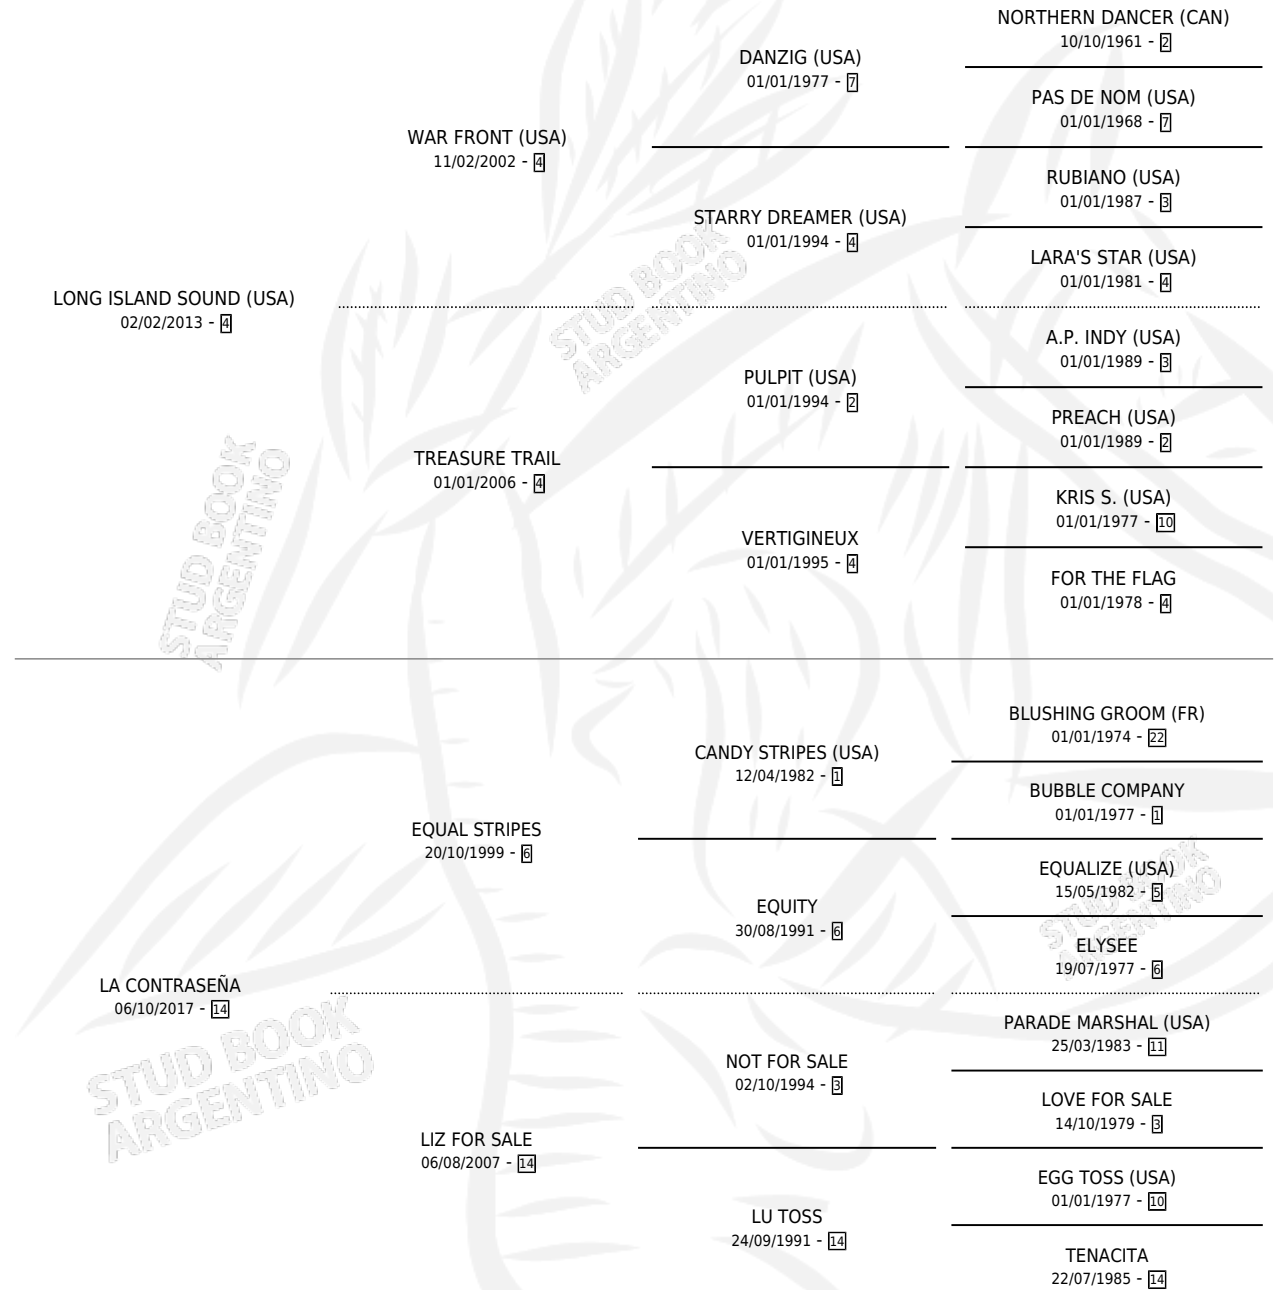

PREFERIDO MIO

por LONG ISLAND SOUND (USA) y LA CONTRASEÑA por
EQUAL STRIPES

Argentina · Macho · Zaino · SP · 14/08/2022
Familia 14-a · Volumen 44

ESTADO

TIPIFICACIÓN SANGUÍNEA	X
TIPIFICACIÓN POR ADN	✓
PASAPORTE	✓
IDENTIFICACIÓN POR MICROCHIP	✓
REPRODUCTOR	X

Lugar de nacimiento: Don Yayo

Criador: Don Yayo

PEDIGREE

CAMPAÑA

Solo carreras oficiales de Argentina

POR EDAD

EDAD	CC	1°	2°	3°	4°	5°	NP	CLC	CLG	CLCG1	CLGG1	IMPORTE	GANANCIA / CC
3 AÑOS	1	0	0	0	0	0	1	0	0	0	0	\$100,000	\$100,000
TOTALES	1	0	0	0	0	0	1	0	0	0	0	\$100,000	\$100,000
%		0.0%	0.0%	0.0%	0.0%	0.0%	100%	0.0%	0.0%	0.0%	0.0%		