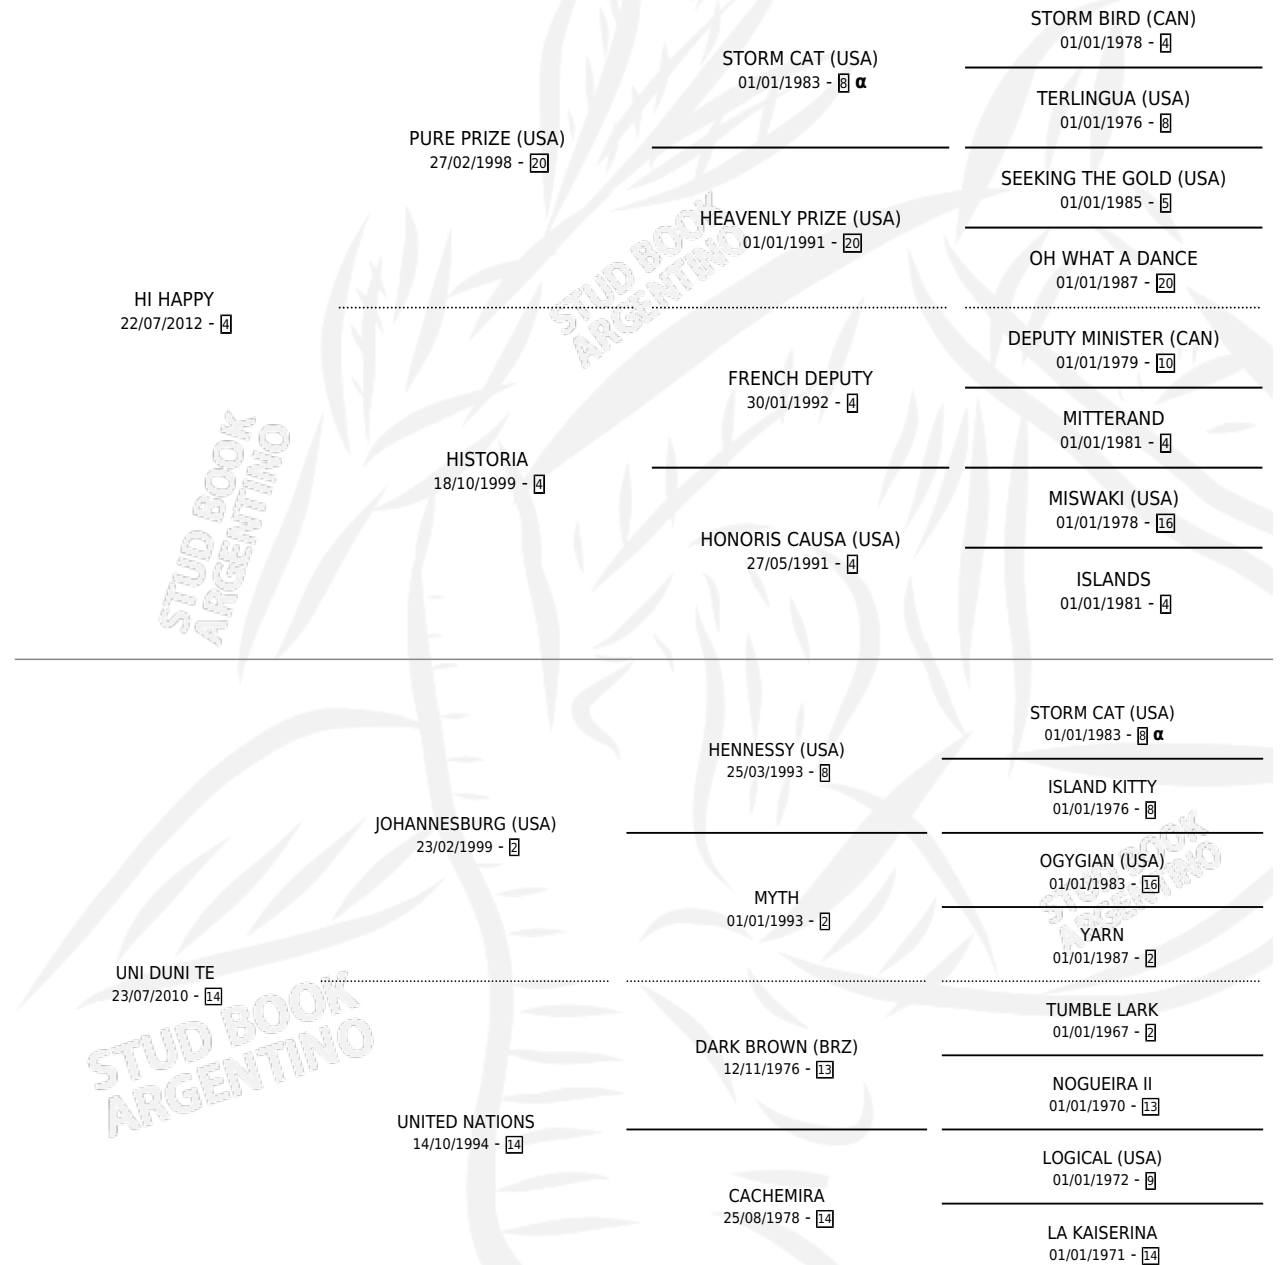

## ESTADO

TIPIFICACIÓN SANGUÍNEA	X
TIPIFICACIÓN POR ADN	✓
PASAPORTE	✓
IDENTIFICACIÓN POR MICROCHIP	✓
REPRODUCTOR	X

**Lugar de nacimiento:** La Providencia

**Criador:** La Providencia

## PEDIGREE

INBREEDING : α