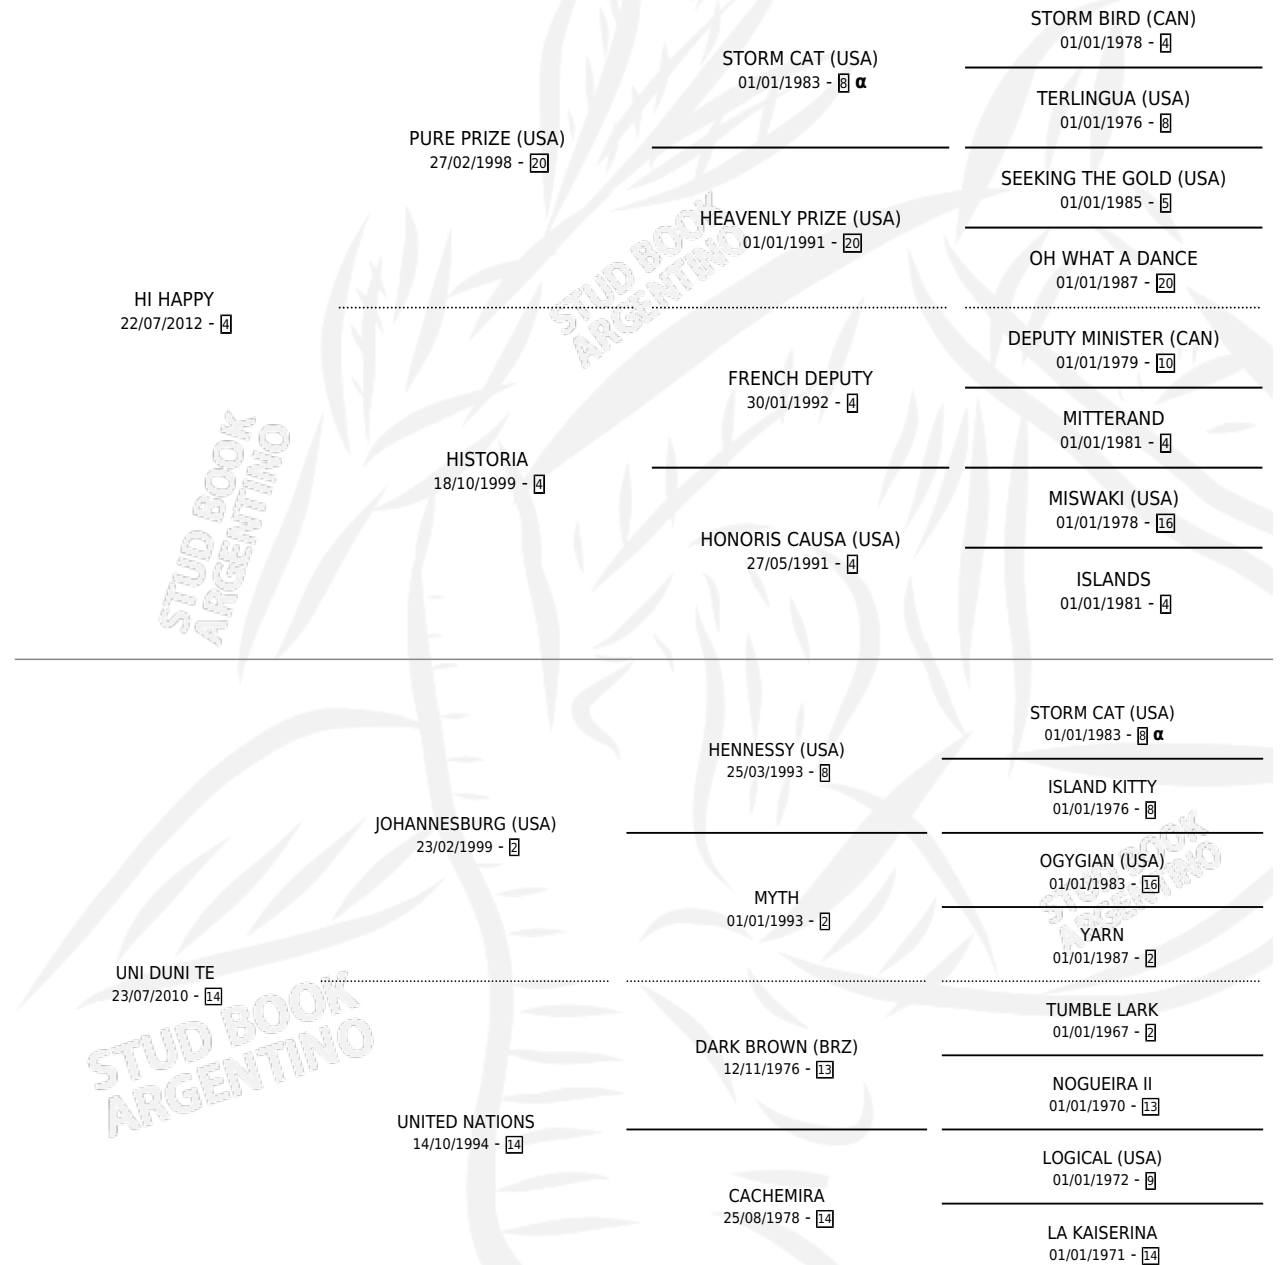

HI BUNNI

por HI HAPPY y UNI DUNI TE por JOHANNESBURG (USA)

Argentina · Macho · Alazan · SP · 07/08/2022

Familia 14 · Volumen 44

ESTADO

TIPIFICACIÓN SANGUÍNEA	X
TIPIFICACIÓN POR ADN	✓
PASAPORTE	✓
IDENTIFICACIÓN POR MICROCHIP	✓
REPRODUCTOR	X

Lugar de nacimiento: La Providencia

Criador: La Providencia

PEDIGREE

INBREEDING : α

CAMPAÑA

Solo carreras oficiales de Argentina

POR EDAD

EDAD	CC	1°	2°	3°	4°	5°	NP	CLC	CLG	CLCG1	CLGG1	IMPORTE	GANANCIA / CC
2 AÑOS	1	0	0	0	0	0	1	0	0	0	0	\$0	\$0
3 AÑOS	3	0	0	0	0	0	3	0	0	0	0	\$89,250	\$29,750
TOTALES	4	0	0	0	0	0	4	0	0	0	0	\$89,250	\$22,313
%		0.0%	0.0%	0.0%	0.0%	0.0%	100%	0.0%	0.0%	0.0%	0.0%		

No placés en La Plata y San Isidro en 4 carreras disputadas.

POR DISTANCIA

HIPODROMO	CC	1°	2°	3°	4°	5°	NP	CLC	CLG	CLCG1	CLGG1	IMPORTE
LA PLATA	2	0	0	0	0	0	2	0	0	0	0	\$89,250
1400 MTS	2	0	0	0	0	0	2	0	0	0	0	\$89,250
SAN ISIDRO	2	0	0	0	0	0	2	0	0	0	0	\$0
1600 MTS	1	0	0	0	0	0	1	0	0	0	0	\$0
1400 MTS	1	0	0	0	0	0	1	0	0	0	0	\$0