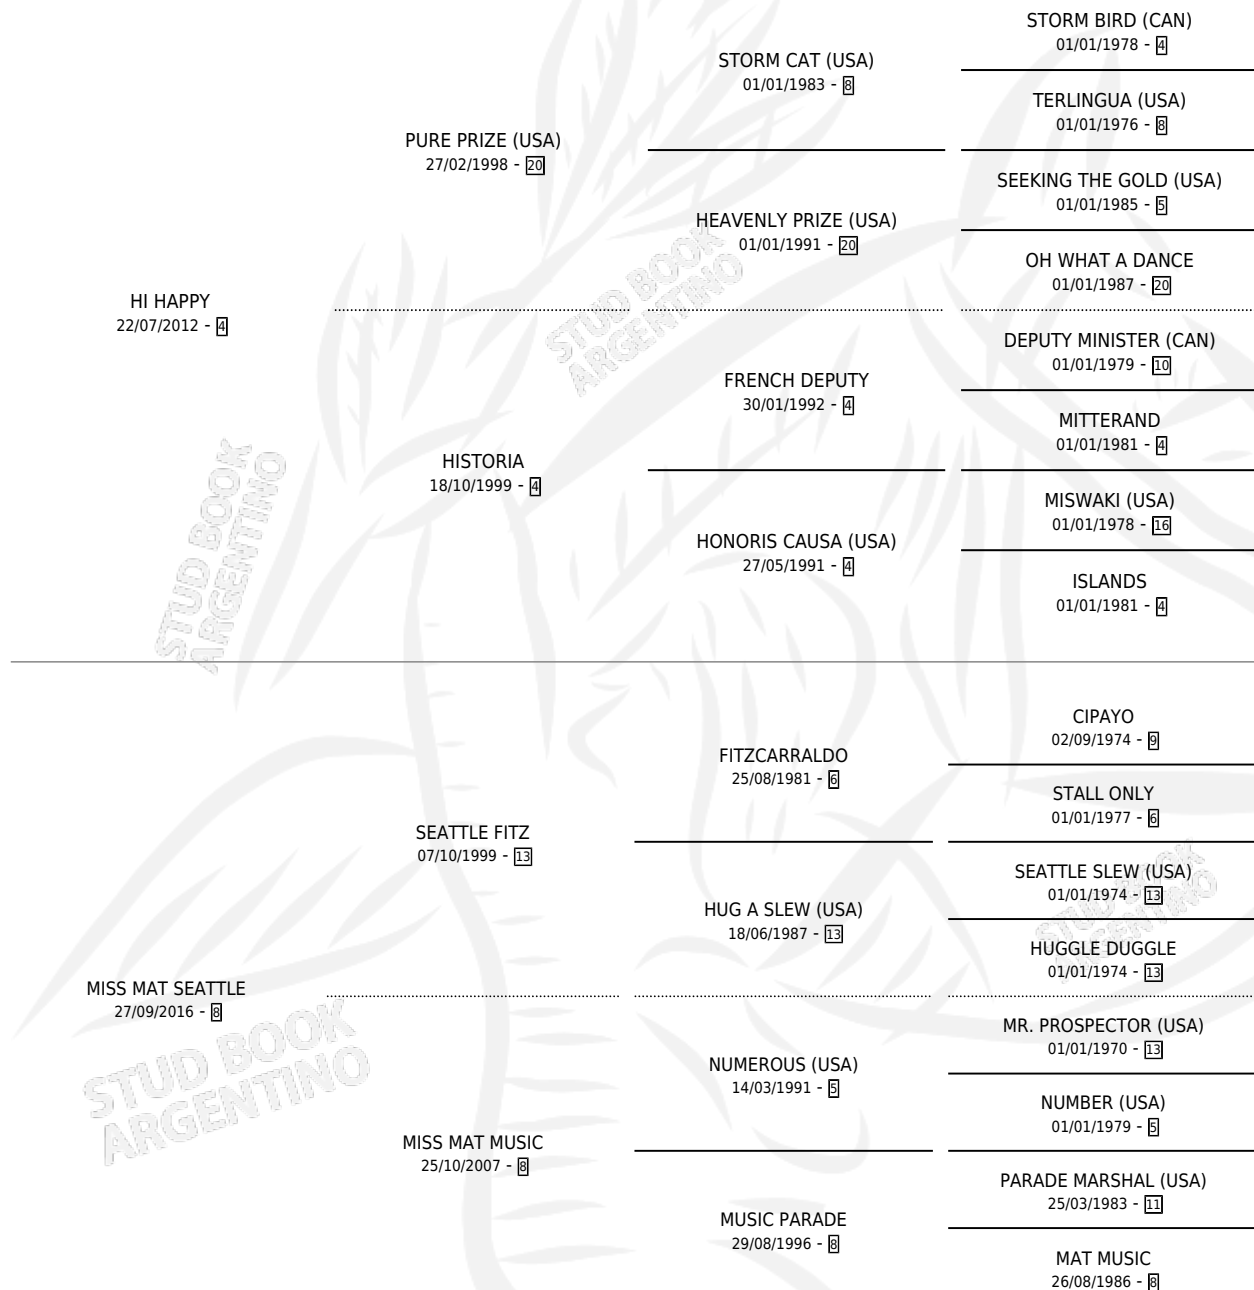

ENDLESS HAPPY

por HI HAPPY y MISS MAT SEATTLE por SEATTLE FITZ

Argentina · Hembra · Zaino · SP · 14/08/2022
Familia 8-f · Volumen 44

ESTADO

TIPIFICACIÓN SANGUÍNEA	X
TIPIFICACIÓN POR ADN	✓
PASAPORTE	✓
IDENTIFICACIÓN POR MICROCHIP	✓
REPRODUCTOR	X

Lugar de nacimiento: Firmamento

Criador: Firmamento

PEDIGREE

ENDLESS HAPPY

Datos oficiales del Stud Book Argentino

Documento generado el 08/05/2026

studbook.org.ar